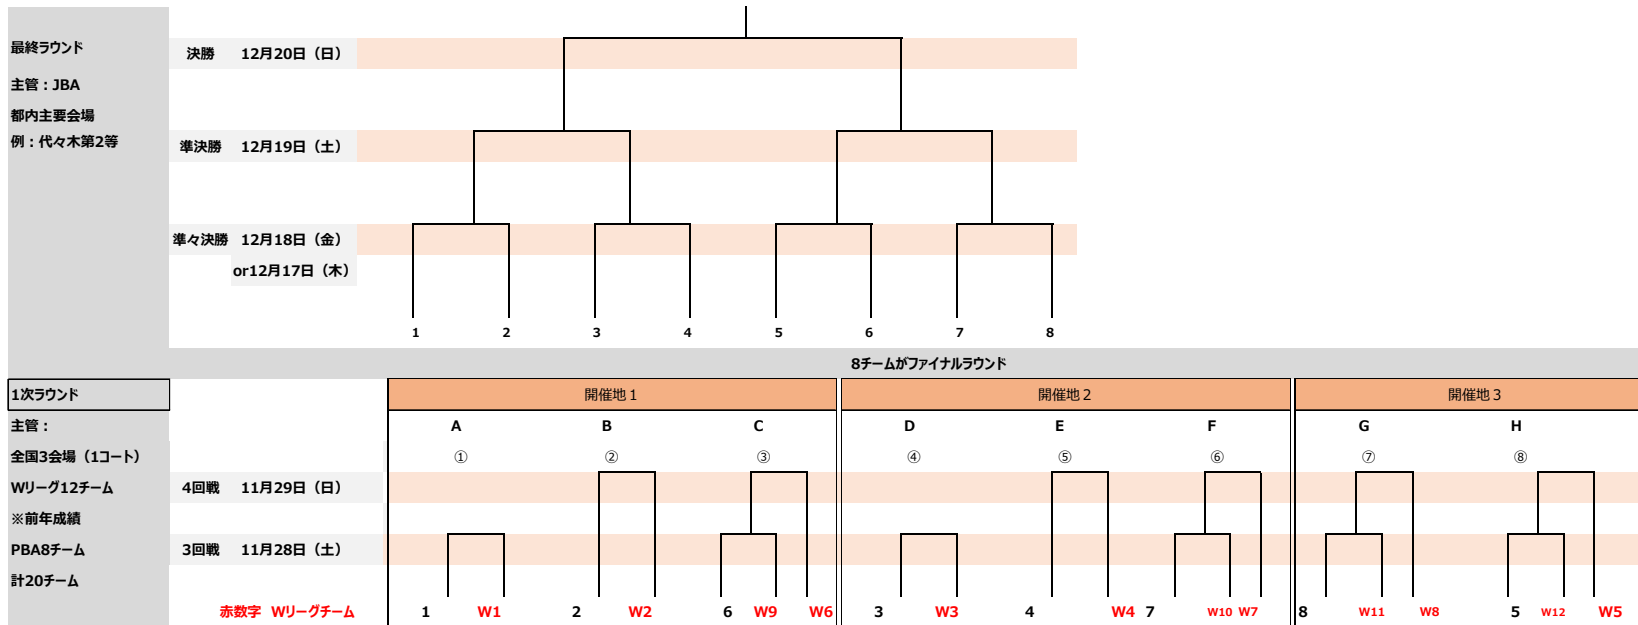

■天皇杯：再編案

出場チーム

«グランドファイナル» 4チーム

«3次R» 8チーム (B1:4 + 勝上り4)

«2次R» 8チーム (B2:4 + 勝上り4)

«1次R» 12チーム (B3:4 + PBA8)

※ PBAからの8チームは、昨年度大会成績から上位8都道府県を選出し、「JBA推薦」という形で選出します。具体的な8つの都道府県名や、詳細の選出基準などは、7月末をめぐりに別途連絡させていただきます。

■皇后杯:再編案

出場チーム

«グランドファイナル» 8チーム

«1次R»
20チーム (W12 + PBA8)

※ PBAからの8チームは、昨年度大会成績から上位8都道府県を選出し、「JBA推薦」という形で選出します。具体的な8つの都道府県名や、詳細の選出基準などは、7月末をめどに別途連絡させていただきます。