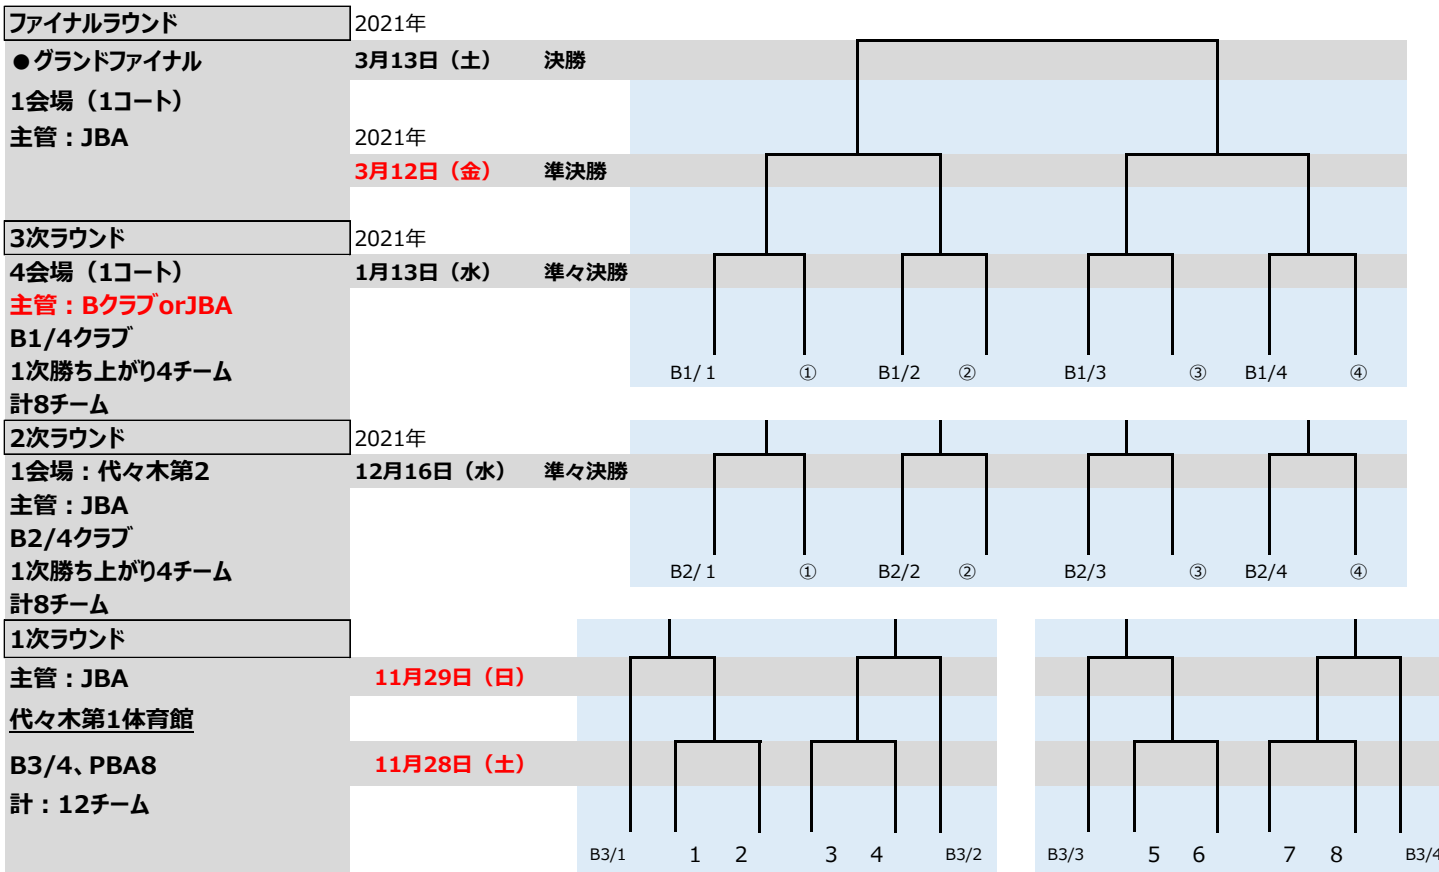

■天皇杯：再編案

出場チーム

«グランドファイナル» 4チーム

«3次R» 8チーム (B1:4 + 勝上り4)

«2次R» 8チーム (B2:4 + 勝上り4)

«1次R» 12チーム (B3:4 + PBA8)

※ PBAからの8チームは、昨年度大会成績から上位8都道府県を選出し、「JBA推薦」という形で選出します。具体的な8つの都道府県名や、詳細の選出基準などは、7月末をめぐりに別途連絡させていただきます。

■皇后杯:再編案

出場チーム

«グランドファイナル» 8チーム

«1次R»
20チーム (W12 + PBA8)

※ PBAからの8チームは、昨年度大会成績から上位8都道府県を選出し、「JBA推薦」という形で選出します。具体的な8つの都道府県名や、詳細の選出基準などは、7月末をめどに別途連絡させていただきます。