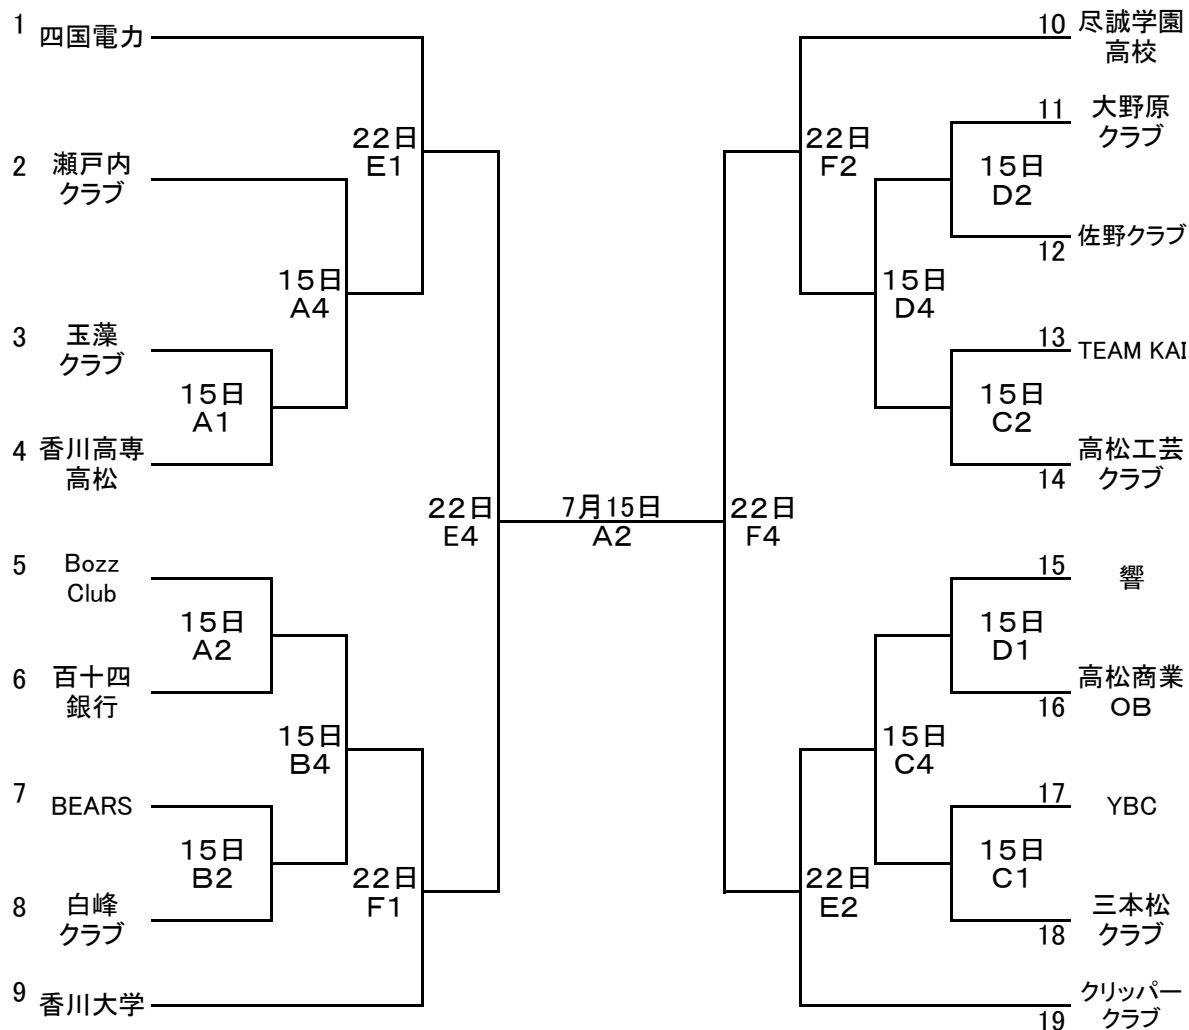

平成30年度香川県総合バスケットボール選手権大会組み合わせ

【男子】

【女子】

試合順序

【4月15日】

会場	三豊市総合体育館		ツインパル長尾	
	Aコート	Bコート	Cコート	Dコート
第1試合 9:30～	男子1回戦 玉藻C vs 香川高専		男子1回戦 YBC vs 三本松C	男子1回戦 響 VS 高商OB
第2試合 11:00～	男子1回戦 Bozz C vs 百十四銀行		男子1回戦 BEARS vs 白峰C	男子1回戦 TEAM KAI vs 高松工芸C
第3試合 12:30～	女子1回戦 TeeeS. vs B.M.D.		女子1回戦 丸亀C vs 花園C	女子1回戦 香川大学 vs 三高C
第4試合 14:00～	男子2回戦 瀬戸内C vs A1勝		男子2回戦 A2勝 vs B2勝	男子2回戦 D1勝 vs C1勝
第5試合 15:30～	女子2回戦 テクニクス vs A3勝		女子2回戦 C3勝 vs D3勝	

\* オフィシャルは、第1試合は第2試合の番号の若いチーム、第3試合は第2試合の番号の大きいチーム、その他は前の試合の負けチームが担当する。

\* Bコートの第2試合は、番号2のチーム(瀬戸内クラブ)、第4試合は、第2試合の負けチームが担当する。

\* 開館は8時30分です。第1試合のチームとオフィシャルで準備をお願いします。

【4月22日】

会場	ウイスボことひら	
	Eコート	Fコート
第1試合 10:00～	男子準々決勝 四国電力 vs A4勝	男子準々決勝 B4勝 vs 香川大学
第2試合 11:30～	男子準々決勝 尽誠学園 vs D4勝	男子準々決勝 C4勝 vs クリッパー
第3試合 13:00～	女子準決勝 明善C vs A5勝	女子準決勝 英明高校 vs C5勝
第4試合 14:30～	男子準決勝 E1勝 vs F1勝	男子準決勝 F2勝 vs E2勝

\* オフィシャルは、第1試合は第2試合の番号の若いチーム、第3試合は第2試合の番号の大きいチーム、その他は前の試合の負けチームが担当する。

\* 開館は8時30分です。第1試合のチームとオフィシャルで準備をお願いします。