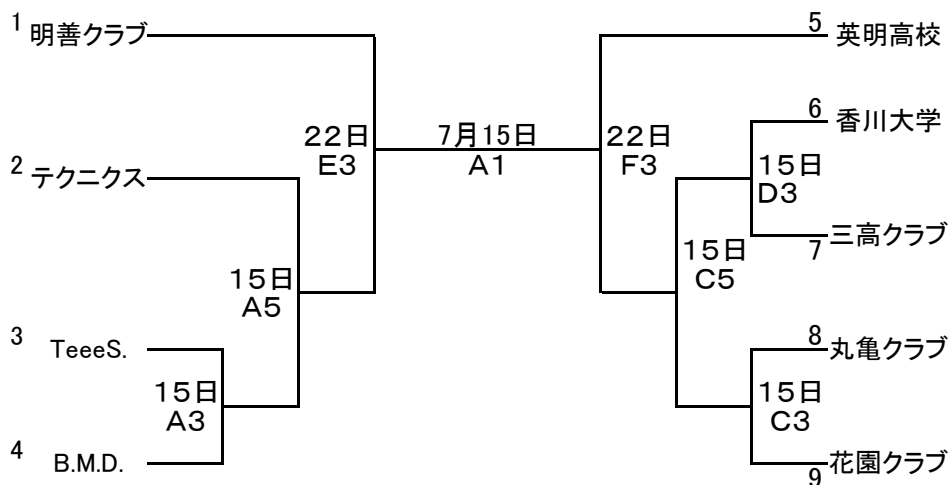

平成30年度香川県総合バスケットボール選手権大会組み合わせ

【男子】

【女子】

試合順序

【4月15日】

会場	三豊市総合体育館		ツインパル長尾	
	Aコート	Bコート	Cコート	Dコート
第1試合 9:30～	男子1回戦 玉藻C vs 香川高専		男子1回戦 YBC vs 三本松C	男子1回戦 響 VS 高商OB
第2試合 11:00～	男子1回戦 Bozz C vs 百十四銀行		男子1回戦 BEARS vs 白峰C	男子1回戦 TEAM KAI vs 高松工芸C
第3試合 12:30～	女子1回戦 TeeeS. vs B.M.D.		女子1回戦 丸亀C vs 花園C	女子1回戦 香川大学 vs 三高C
第4試合 14:00～	男子2回戦 瀬戸内C vs A1勝		男子2回戦 A2勝 vs B2勝	男子2回戦 D1勝 vs C1勝
第5試合 15:30～	女子2回戦 テクニクス vs A3勝		女子2回戦 C3勝 vs D3勝	

\* オフィシャルは、第1試合は第2試合の番号の若いチーム、第3試合は第2試合の番号の大きいチーム、その他は前の試合の負けチームが担当する。

\* Bコートの第2試合は、番号2のチーム(瀬戸内クラブ)、第4試合は、第2試合の負けチームが担当する。

\* 開館は8時30分です。第1試合のチームとオフィシャルで準備をお願いします。

【4月22日】

会場	ウイスボことひら	
	Eコート	Fコート
第1試合 10:00～	男子準々決勝 四国電力 vs A4勝	男子準々決勝 B4勝 vs 香川大学
第2試合 11:30～	男子準々決勝 尽誠学園 vs D4勝	男子準々決勝 C4勝 vs クリッパー
第3試合 13:00～	女子準決勝 明善C vs A5勝	女子準決勝 英明高校 vs C5勝
第4試合 14:30～	男子準決勝 E1勝 vs F1勝	男子準決勝 F2勝 vs E2勝

\* オフィシャルは、第1試合は第2試合の番号の若いチーム、第3試合は第2試合の番号の大きいチーム、その他は前の試合の負けチームが担当する。

\* 開館は8時30分です。第1試合のチームとオフィシャルで準備をお願いします。