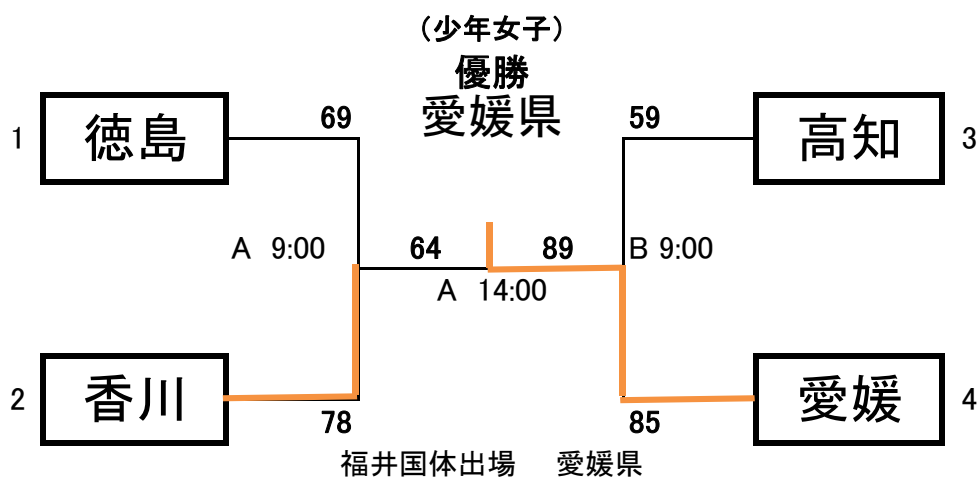

平成30年度(第39回)
国民体育大会四国ブロック大会組み合わせ

開場:8:00

日 時 平成30年8月19日(日)
場 所 高知県民体育館 TEL 088-831-1166
高知市棧橋通2丁目1-53