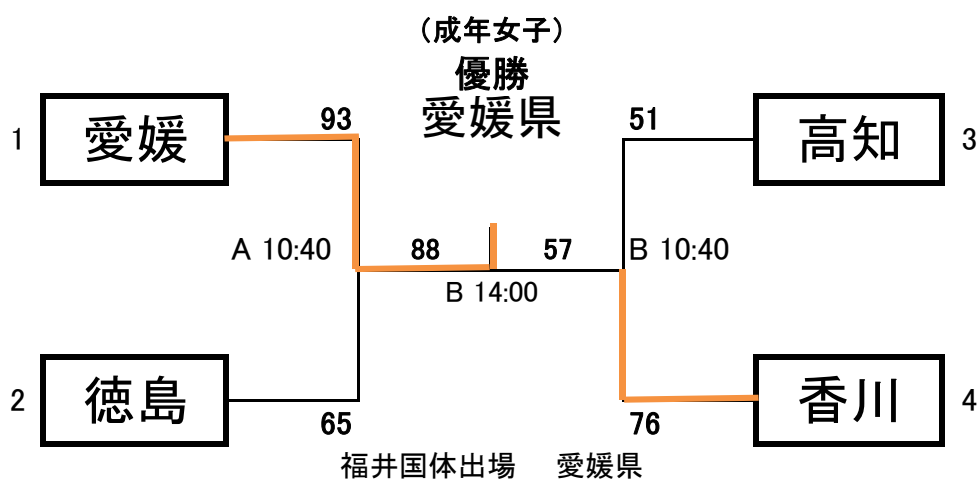

平成30年度(第39回)
国民体育大会四国ブロック大会組み合わせ

開場:8:00

日 時 平成30年8月19日(日)
場 所 高知県民体育館 TEL 088-831-1166
高知市棧橋通2丁目1-53