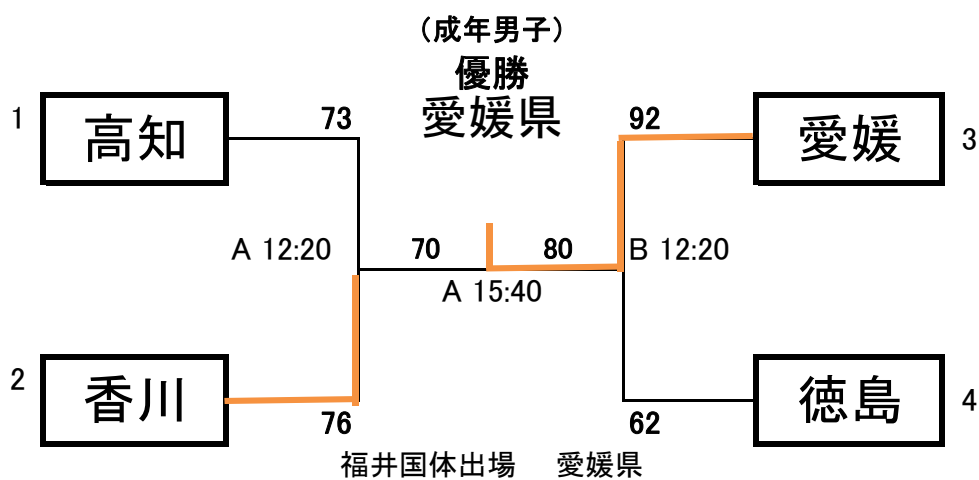

平成30年度(第39回)
国民体育大会四国ブロック大会組み合わせ

開場:8:00

日 時 平成30年8月19日(日)
場 所 高知県民体育館 TEL 088-831-1166
高知市棧橋通2丁目1-53