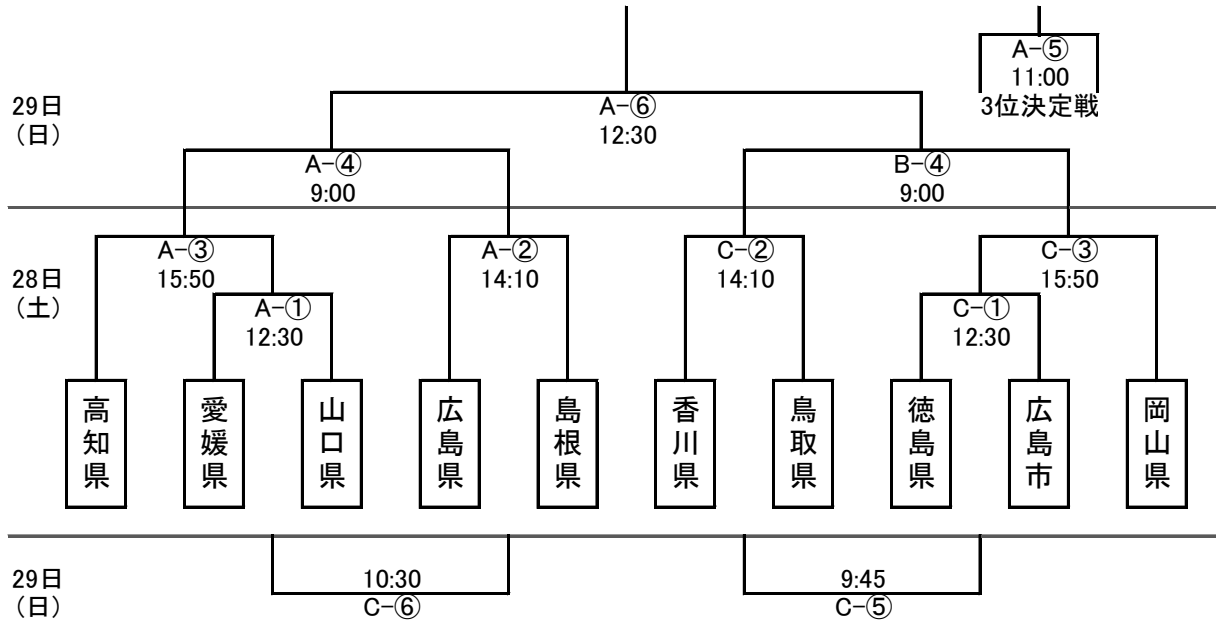

組 合 せ

【男子】

交流戦 : 10分間×2ピリオドで行う。

C-⑥ : A-①の敗者 対 A-②の敗者

C-⑤ : C-①の敗者 対 C-②の敗者

【女子】

交流戦 : 10分間×2ピリオドで行う。

C-④ : B-①の敗者 対 B-②の敗者