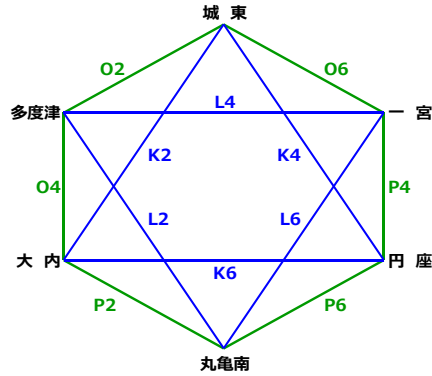

第9回香川ルーキーズ交歓試合

【女子】

＜組合せ＞

《W1》リーグ

9/30AM、10/6・10/7学校行事のため確定

《W2》リーグ

《W3》リーグ

《W4》リーグ

試合時間：5分×3Q（5分-1分-5分-1分-5分）

時間	平成30年9月29日（土）				平成30年9月30日（日）				平成30年10月6日（土）				平成30年10月7日（日）											
	大野原会館								三豊市総合体育館								津田体育館							
	Cコート（ステージ側）		Dコート（入口側）		Gコート（ステージ側）		Hコート（入口側）		Kコート（奥側）		Lコート（入口側）		Oコート（奥側）		Pコート（入口側）									
1	10時00分	W1	国分寺 - 高瀬	W4	観音寺 - 亀阜	W1	国分寺 - 坂出東部	W3	香川町 - 金山	W3	金山 - 志度	W4	亀阜 - 城西	W3	香川町 - 栗林	W4	観音寺 - 三木							
2	10時40分	W1	紀伊 - 坂出東部	W1	綾歌 - 豊中	W1	大野原 - 紀伊	W1	豊中 - 高瀬	W2	城東 - 大内	W2	多度津 - 丸亀南	W2	城東 - 多度津	W2	大内 - 丸亀南							
3	11時20分	W4	三木 - 城西	W4	普通寺H・S - 屋島	W3	栗林 - 志度	W3	松島 - 飯山	W3	飯山 - 金山	W4	屋島 - 亀阜	W3	松島 - 香川町	W4	普通寺H・S - 観音寺							
4	12時00分	W1	大野原 - 国分寺	W1	高瀬 - 紀伊			W1	坂出東部 - 大野原	W2	円座 - 城東	W2	一宮 - 多度津	W2	多度津 - 大内	W2	円座 - 一宮							
5	12時40分	W1	坂出東部 - 綾歌	W4	屋島 - 観音寺	W1	綾歌 - 国分寺	W3	飯山 - 香川町	W3	志度 - 飯山	W4	城西 - 屋島	W3	栗林 - 松島	W4	三木 - 普通寺H・S							
6	13時20分	W1	豊中 - 大野原	W4	亀阜 - 三木	W1	紀伊 - 豊中	W3	金山 - 栗林	W2	大内 - 円座	W2	丸亀南 - 一宮	W2	一宮 - 城東	W2	丸亀南 - 円座							
7	14時00分	W4	城西 - 普通寺H・S			W1	高瀬 - 綾歌	W3	志度 - 松島															