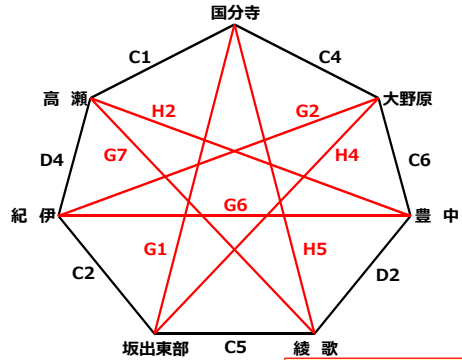

第9回香川ルーキーズ交歓試合

【女子】

＜組合せ＞

《W1》リーグ

9/30AM、10/6・10/7学校行事のため確定

《W2》リーグ

《W3》リーグ

《W4》リーグ

試合時間：5分×3Q（5分-1分-5分-1分-5分）

時間	平成30年9月29日（土）				平成30年9月30日（日）				平成30年10月6日（土）				平成30年10月7日（日）											
	大野原会館								三豊市総合体育館								津田体育館							
	Cコート（ステージ側）		Dコート（入口側）		Gコート（ステージ側）		Hコート（入口側）		Kコート（奥側）		Lコート（入口側）		Oコート（奥側）		Pコート（入口側）									
1	10時00分	W1	国分寺 - 高瀬	W4	観音寺 - 亀阜	W1	国分寺 - 坂出東部	W3	香川町 - 金山	W3	金山 - 志度	W4	亀阜 - 城西	W3	香川町 - 栗林	W4	観音寺 - 三木							
2	10時40分	W1	紀伊 - 坂出東部	W1	綾歌 - 豊中	W1	大野原 - 紀伊	W1	豊中 - 高瀬	W2	城東 - 大内	W2	多度津 - 丸亀南	W2	城東 - 多度津	W2	大内 - 丸亀南							
3	11時20分	W4	三木 - 城西	W4	普通寺H・S - 屋島	W3	栗林 - 志度	W3	松島 - 飯山	W3	飯山 - 金山	W4	屋島 - 亀阜	W3	松島 - 香川町	W4	普通寺H・S - 観音寺							
4	12時00分	W1	大野原 - 国分寺	W1	高瀬 - 紀伊			W1	坂出東部 - 大野原	W2	円座 - 城東	W2	一宮 - 多度津	W2	多度津 - 大内	W2	円座 - 一宮							
5	12時40分	W1	坂出東部 - 綾歌	W4	屋島 - 観音寺	W1	綾歌 - 国分寺	W3	飯山 - 香川町	W3	志度 - 飯山	W4	城西 - 屋島	W3	栗林 - 松島	W4	三木 - 普通寺H・S							
6	13時20分	W1	豊中 - 大野原	W4	亀阜 - 三木	W1	紀伊 - 豊中	W3	金山 - 栗林	W2	大内 - 円座	W2	丸亀南 - 一宮	W2	一宮 - 城東	W2	丸亀南 - 円座							
7	14時00分	W4	城西 - 普通寺H・S			W1	高瀬 - 綾歌	W3	志度 - 松島															