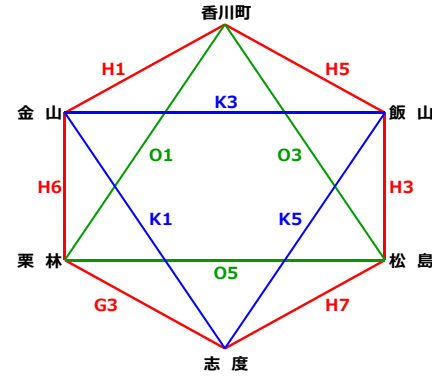

第9回香川ルーキーズ交歓試合

【女子】

＜組合せ＞

《W1》リーグ

9/30AM、10/6・10/7学校行事のため確定

《W2》リーグ

《W3》リーグ

《W4》リーグ

試合時間：5分×3Q（5分-1分-5分-1分-5分）

時間	平成30年9月29日（土）				平成30年9月30日（日）				平成30年10月6日（土）				平成30年10月7日（日）											
	大野原会館								三豊市総合体育館								津田体育館							
	Cコート（ステージ側）		Dコート（入口側）		Gコート（ステージ側）		Hコート（入口側）		Kコート（奥側）		Lコート（入口側）		Oコート（奥側）		Pコート（入口側）									
1	10時00分	W1	国分寺 - 高瀬	W4	観音寺 - 亀阜	W1	国分寺 - 坂出東部	W3	香川町 - 金山	W3	金山 - 志度	W4	亀阜 - 城西	W3	香川町 - 栗林	W4	観音寺 - 三木							
2	10時40分	W1	紀伊 - 坂出東部	W1	綾歌 - 豊中	W1	大野原 - 紀伊	W1	豊中 - 高瀬	W2	城東 - 大内	W2	多度津 - 丸亀南	W2	城東 - 多度津	W2	大内 - 丸亀南							
3	11時20分	W4	三木 - 城西	W4	普通寺H・S - 屋島	W3	栗林 - 志度	W3	松島 - 飯山	W3	飯山 - 金山	W4	屋島 - 亀阜	W3	松島 - 香川町	W4	普通寺H・S - 観音寺							
4	12時00分	W1	大野原 - 国分寺	W1	高瀬 - 紀伊			W1	坂出東部 - 大野原	W2	円座 - 城東	W2	一宮 - 多度津	W2	多度津 - 大内	W2	円座 - 一宮							
5	12時40分	W1	坂出東部 - 綾歌	W4	屋島 - 観音寺	W1	綾歌 - 国分寺	W3	飯山 - 香川町	W3	志度 - 飯山	W4	城西 - 屋島	W3	栗林 - 松島	W4	三木 - 普通寺H・S							
6	13時20分	W1	豊中 - 大野原	W4	亀阜 - 三木	W1	紀伊 - 豊中	W3	金山 - 栗林	W2	大内 - 円座	W2	丸亀南 - 一宮	W2	一宮 - 城東	W2	丸亀南 - 円座							
7	14時00分	W4	城西 - 普通寺H・S			W1	高瀬 - 綾歌	W3	志度 - 松島															