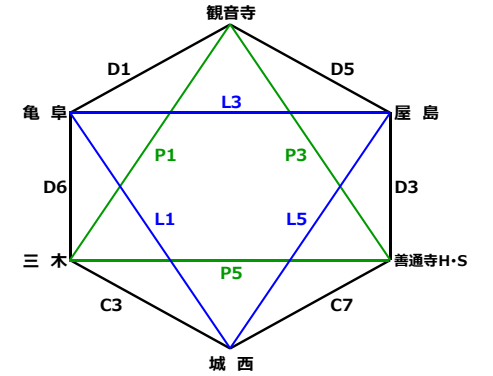

第9回香川ルーキーズ交歓試合

【女子】

＜組合せ＞

《W1》リーグ

9/30AM、10/6・10/7学校行事のため確定

《W2》リーグ

《W3》リーグ

《W4》リーグ

試合時間：5分×3Q（5分-1分-5分-1分-5分）

時間	平成30年9月29日（土）				平成30年9月30日（日）				平成30年10月6日（土）				平成30年10月7日（日）											
	大野原会館								三豊市総合体育館								津田体育館							
	Cコート（ステージ側）		Dコート（入口側）		Gコート（ステージ側）		Hコート（入口側）		Kコート（奥側）		Lコート（入口側）		Oコート（奥側）		Pコート（入口側）									
1	10時00分	W1	国分寺 - 高瀬	W4	観音寺 - 亀阜	W1	国分寺 - 坂出東部	W3	香川町 - 金山	W3	金山 - 志度	W4	亀阜 - 城西	W3	香川町 - 栗林	W4	観音寺 - 三木							
2	10時40分	W1	紀伊 - 坂出東部	W1	綾歌 - 豊中	W1	大野原 - 紀伊	W1	豊中 - 高瀬	W2	城東 - 大内	W2	多度津 - 丸亀南	W2	城東 - 多度津	W2	大内 - 丸亀南							
3	11時20分	W4	三木 - 城西	W4	普通寺H・S - 屋島	W3	栗林 - 志度	W3	松島 - 飯山	W3	飯山 - 金山	W4	屋島 - 亀阜	W3	松島 - 香川町	W4	普通寺H・S - 観音寺							
4	12時00分	W1	大野原 - 国分寺	W1	高瀬 - 紀伊			W1	坂出東部 - 大野原	W2	円座 - 城東	W2	一宮 - 多度津	W2	多度津 - 大内	W2	円座 - 一宮							
5	12時40分	W1	坂出東部 - 綾歌	W4	屋島 - 観音寺	W1	綾歌 - 国分寺	W3	飯山 - 香川町	W3	志度 - 飯山	W4	城西 - 屋島	W3	栗林 - 松島	W4	三木 - 普通寺H・S							
6	13時20分	W1	豊中 - 大野原	W4	亀阜 - 三木	W1	紀伊 - 豊中	W3	金山 - 栗林	W2	大内 - 円座	W2	丸亀南 - 一宮	W2	一宮 - 城東	W2	丸亀南 - 円座							
7	14時00分	W4	城西 - 普通寺H・S			W1	高瀬 - 綾歌	W3	志度 - 松島															