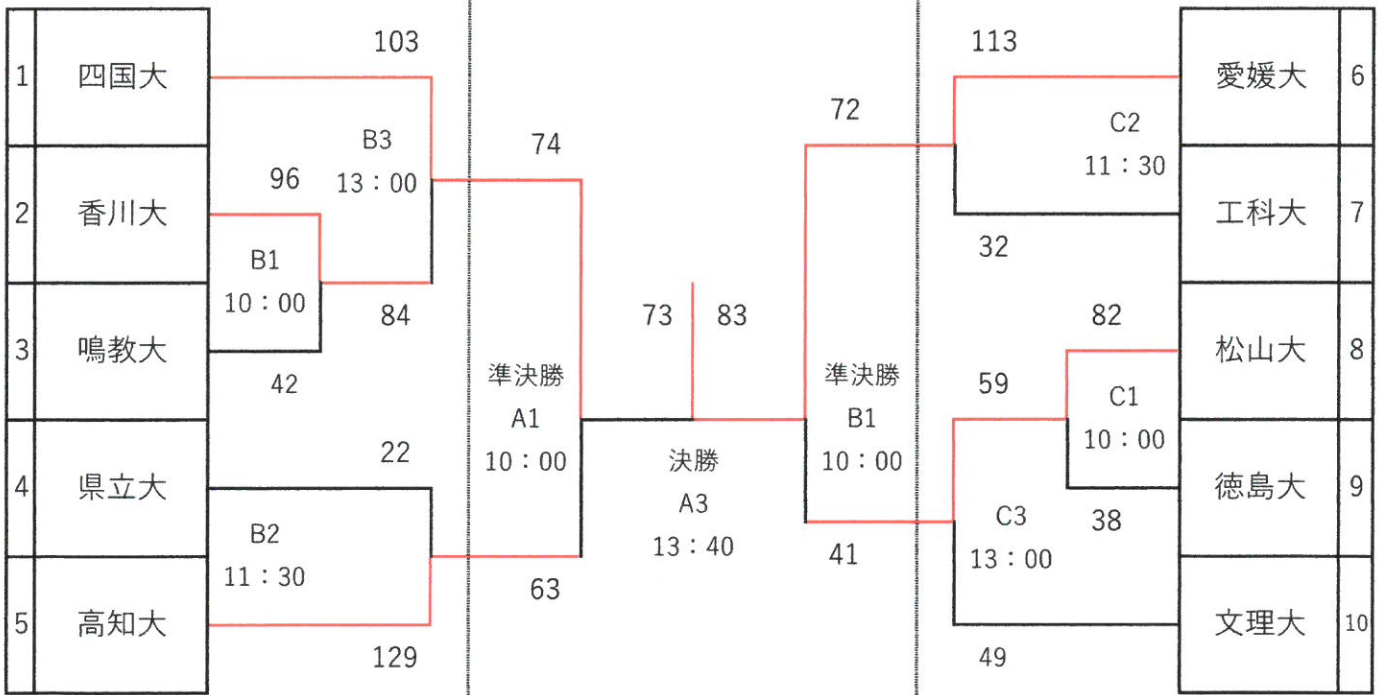

平成28年度 全日本大学バスケットボール選手権大会四国予選

【男子】

香川大

【女子】

愛媛大

《 試合会場・コートについて 》

A・B・C (松山大学 御幸キャンパス) / D (愛媛大学 城北キャンパス第3体育館)