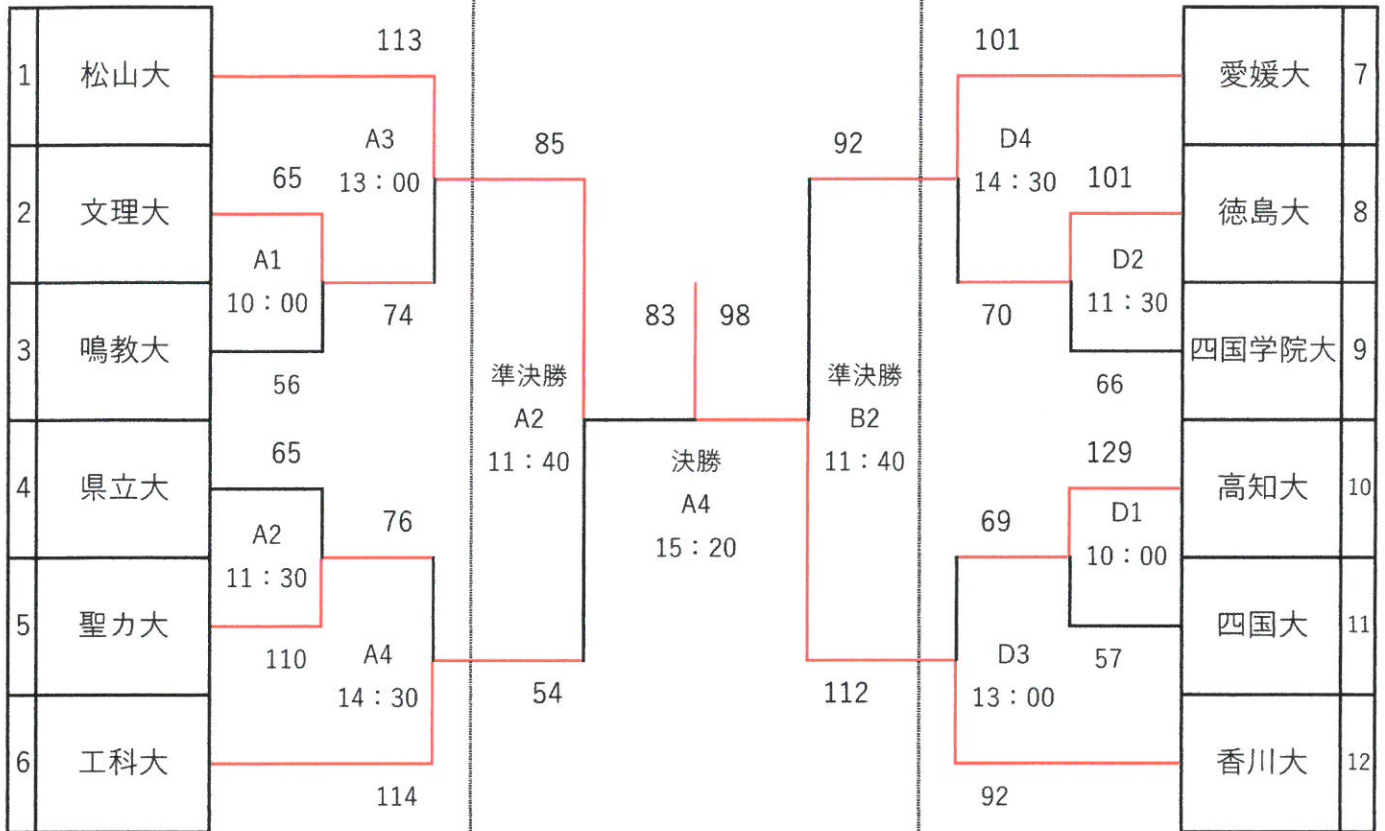

平成28年度 全日本大学バスケットボール選手権大会四国予選

【男子】

香川大

【女子】

愛媛大

《 試合会場・コートについて 》

A・B・C (松山大学 御幸キャンパス) / D (愛媛大学 城北キャンパス第3体育館)