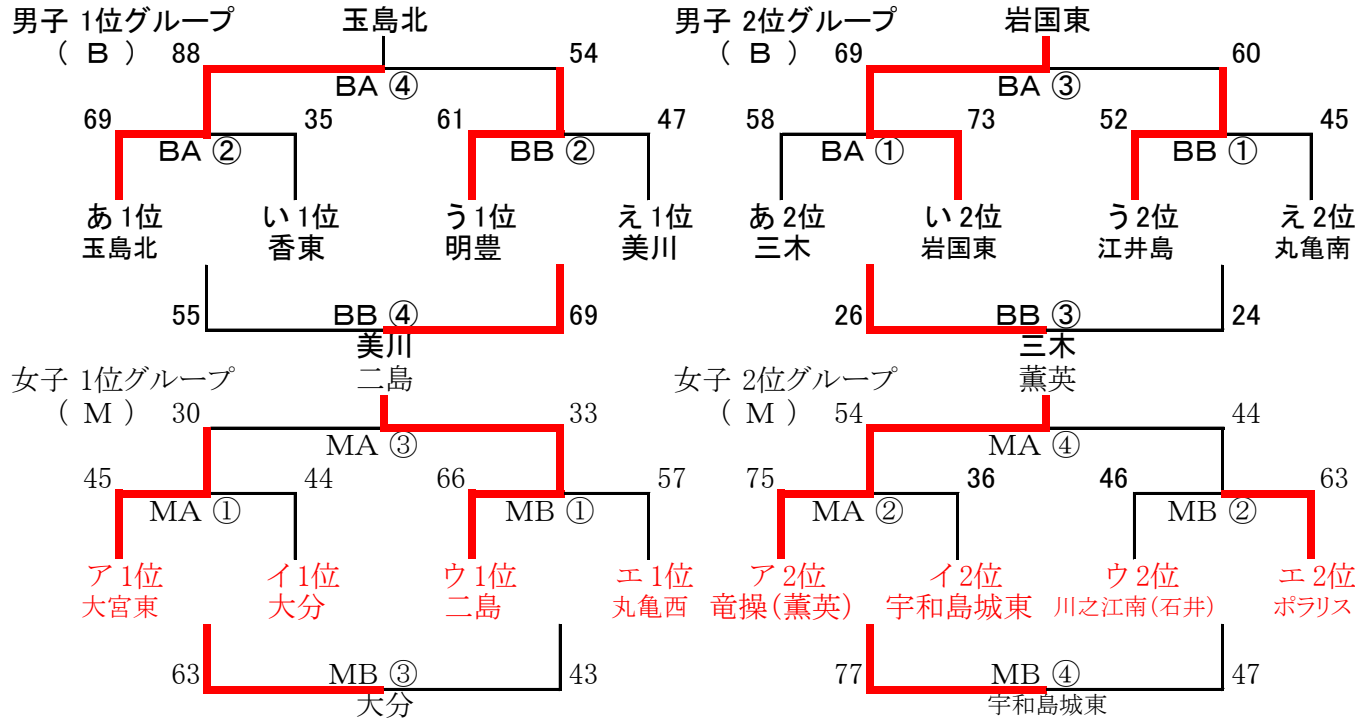

エリーグ	順位	勝	敗
i 藍住東	3位	0	2
ii ポラリス	2位	1	1
iii 丸亀西	1位	2	0

〇〇(△△)…初日は〇〇、その結果で2日目は△△が出場

6月10日(土)	丸亀市民 (M)		高松市総合第2 (S)	国分寺橘ノ丘 (K)
	MA コート	MB コート	S コート	K コート
① 9:00~	ア 竜操(薫英) - 桜町 109 - 43	イ 宇和島城東 - 多度津 95 - 51	あ 玉島北 - 三木 66 - 34	う 江井島 - 桜町 67 - 41
オフィシャル	丸亀東 男子	丸亀東 女子	高松第一 男子	坂出 女子
② 10:20~	ウ 川之江南(石井) - 国分寺 51 - 35	エ 藍住東 - 丸亀西 45 - 71	い 今治南 - 香東 42 - 91	え 太宰府西 - 丸亀南 30 - 70
オフィシャル	丸亀西 男子	丸亀南 女子	屋島 男子	坂出 女子
③ 11:40~	ア 桜町 - 大宮東 11 - 85	イ 多度津 - 大分 34 - 113	あ 三木 - 旭丘 70 - 51	う 桜町 - 明豊 42 - 71
オフィシャル	竜操(薫英)	川之江南(石井)	玉島北	江井島
④ 13:00~	ウ 国分寺 - 二島 29 - 105	エ 丸亀西 - ポラリス 68 - 51	い 香東 - 岩国東 85 - 54	え 丸亀南 - 美川 27 - 56
オフィシャル	宇和島城東	藍住東	今治南	太宰府西
⑤ 14:20~	ア 大宮東 - 竜操(薫英) 79 - 70	イ 大分 - 宇和島城東 64 - 62	あ 旭丘 - 玉島北 32 - 63	う 明豊 - 江井島 81 - 62
オフィシャル	桜町	多度津	三木	桜町
⑥ 15:40~	ウ 二島 - 川之江南(石井) 64 - 31	エ ポラリス - 藍住東 81 - 32	い 岩国東 - 今治南 56 - 35	え 美川 - 太宰府西 83 - 33
オフィシャル	国分寺	丸亀西	香東	丸亀南

女子会場のサブコートはアップ会場として使用できます。前の試合の前半を組み合わせ右側のチーム、後半を組み合わせ左側のチームが半面ずつ使用してください。

男子会場は17時までの使用となっています。試合開始時間が遅れた場合は試合間、ハーフタイムを8分程度に短縮させていただきます。

第 8 回 KAGAWACUP  
2日目 同順位のトーナメント

2017/6/11 (日)  
開場時刻 8:20 (全会場)

3位グループはハーフゲームの4チーム総当たり

※玉藻会場は大会日程終了後は出場チーム・会場校の交流戦を行います。希望するチームは2日目の朝に会場責任者へ申し出てください。

※大会日程終了後に交流戦を希望するチームは2日目の朝に各会場の責任者へ申し出てください。各会場のAコートを開放します。

※女子は大宮東が1位グループになった場合は1位グループを①③、2位グループを②④とする。

※大会日程終了後の各会場Bコートと丸亀会場のサブコートは県内のオフィシャル担当チームが交流戦を行います。