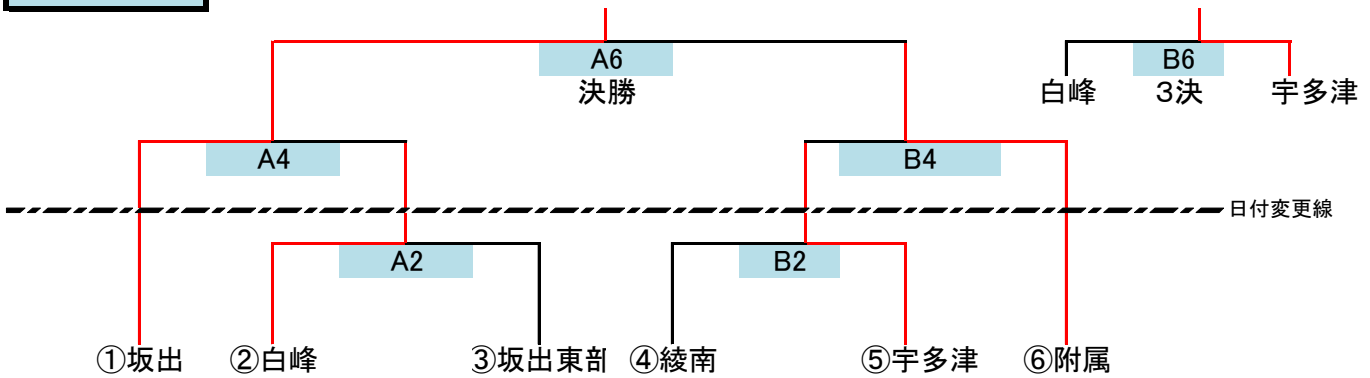

平成30年度綾歌・坂出地区ジュニアバスケットボール大会 組合せ・タイムテーブル表

期日 平成30年4月29日(土)・30日(日)
会場 宇多津町立宇多津中学校 新体育館

男子の部

女子の部

期日	試合		時刻	Aコート 入口側		Bコート 奥側	
				組合せ	TO	組合せ	TO
2018/4/29 (日)	開場 8:00			アップ 開場～第1試合まで(第1試合チーム) 開会式なし			
	AB1	女子	9:00～	白峰vs坂出	36vs39	坂出東部vs附属	27vs70
	AB2	男子	10:20～	白峰vs坂出東部	48vs45	綾南vs宇多津	21vs65
2018/4/30 (月)	開場 7:30			アップ 開場～第1試合まで(第1試合チーム)			
	AB3	女子	8:30～	綾南vs坂出	75vs35	附属vs宇多津	59vs46
	AB4	男子	9:50～	坂出vs白峰	89vs23	宇多津vs附属	47vs55
	AB5	女子	11:10～	綾南vs附属	72vs49	坂出vs宇多津	44vs74
	AB6	男子	12:30～	附属vs坂出	45vs56	白峰vs宇多津	35vs60

男子 1位 坂出 2位 附属 3位宇多津

女子 1位 綾南 2位 附属 3位宇多津