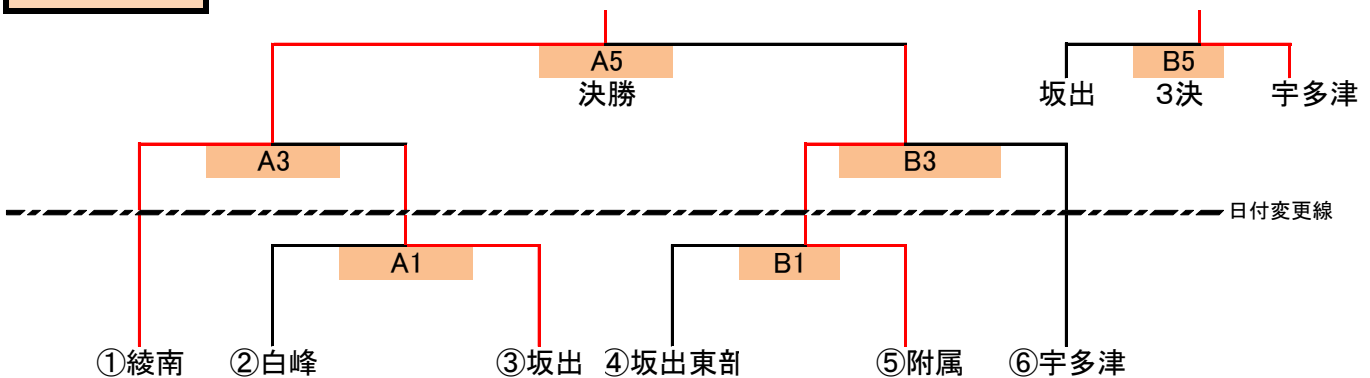

平成30年度綾歌・坂出地区ジュニアバスケットボール大会 組合せ・タイムテーブル表

期日 平成30年4月29日(土)・30日(日)
会場 宇多津町立宇多津中学校 新体育館

男子の部

女子の部

期日	試合		時刻	Aコート 入口側		Bコート 奥側	
				組合せ	TO	組合せ	TO
2018/4/29 (日)	開場 8:00			アップ 開場～第1試合まで(第1試合チーム) 開会式なし			
	AB1	女子	9:00～	白峰vs坂出	36vs39	坂出東部vs附属	27vs70
	AB2	男子	10:20～	白峰vs坂出東部	48vs45	綾南vs宇多津	21vs65
2018/4/30 (月)	開場 7:30			アップ 開場～第1試合まで(第1試合チーム)			
	AB3	女子	8:30～	綾南vs坂出	75vs35	附属vs宇多津	59vs46
	AB4	男子	9:50～	坂出vs白峰	89vs23	宇多津vs附属	47vs55
	AB5	女子	11:10～	綾南vs附属	72vs49	坂出vs宇多津	44vs74
	AB6	男子	12:30～	附属vs坂出	45vs56	白峰vs宇多津	35vs60

男子 1位 坂出 2位 附属 3位宇多津

女子 1位 綾南 2位 附属 3位宇多津