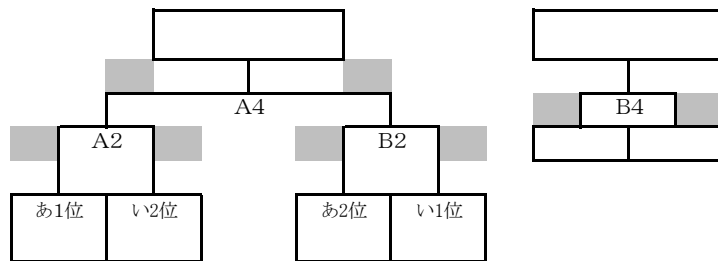

予選
○女子

	あ リーグ	観音寺	中部	三野津	勝敗	順位
1	観音寺	/	A1 -	A4 -		
2	中部	■ - ■	/	A6 -		
3	三野津	■ - ■	■ - ■	/		

○男子

	あ リーグ	大野原	三豊	中部	勝敗	順位
1	大野原	/	B1 -	B4 -		
2	三豊	■ - ■	/	B6 -		
3	中部	■ - ■	■ - ■	/		

い トーナメント

	い リーグ	豊中	豊浜	詫間	勝敗	順位
1	豊中	/	A2 -	A5 -		
2	豊浜	■ - ■	/	A8 -		
3	詫間	■ - ■	■ - ■	/		

	う リーグ	高瀬	和光	観音寺	勝敗	順位
1	高瀬	/	B2 -	B5 -		
2	和光	■ - ■	/	B8 -		
3	観音寺	■ - ■	■ - ■	/		

決勝トーナメント
○女子

○男子

試合時間 10日 1=8:20 2=9:25 3=10:30 4=11:35 5=12:40 6=13:45 7=14:50 8=15:55
11日 1=8:20 2=9:25 3=10:30 4=11:50 5=13:10 6=14:30