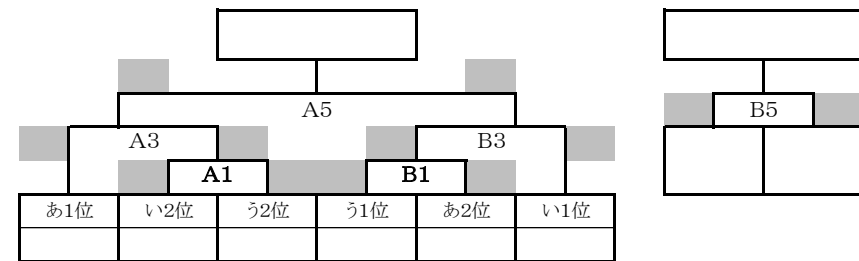

予選
○女子

	あ リーグ	観音寺	中部	三野津	勝敗	順位
1	観音寺	/	A1 -	A4 -		
2	中部	■ - ■	/	A6 -		
3	三野津	■ - ■	■ - ■	/		

○男子

	あ リーグ	大野原	三豊	中部	勝敗	順位
1	大野原	/	B1 -	B4 -		
2	三豊	■ - ■	/	B6 -		
3	中部	■ - ■	■ - ■	/		

い トーナメント

	い リーグ	豊中	豊浜	詫間	勝敗	順位
1	豊中	/	A2 -	A5 -		
2	豊浜	■ - ■	/	A8 -		
3	詫間	■ - ■	■ - ■	/		

	う リーグ	高瀬	和光	観音寺	勝敗	順位
1	高瀬	/	B2 -	B5 -		
2	和光	■ - ■	/	B8 -		
3	観音寺	■ - ■	■ - ■	/		

決勝トーナメント
○女子

○男子

試合時間 10日 1=8:20 2=9:25 3=10:30 4=11:35 5=12:40 6=13:45 7=14:50 8=15:55
11日 1=8:20 2=9:25 3=10:30 4=11:50 5=13:10 6=14:30