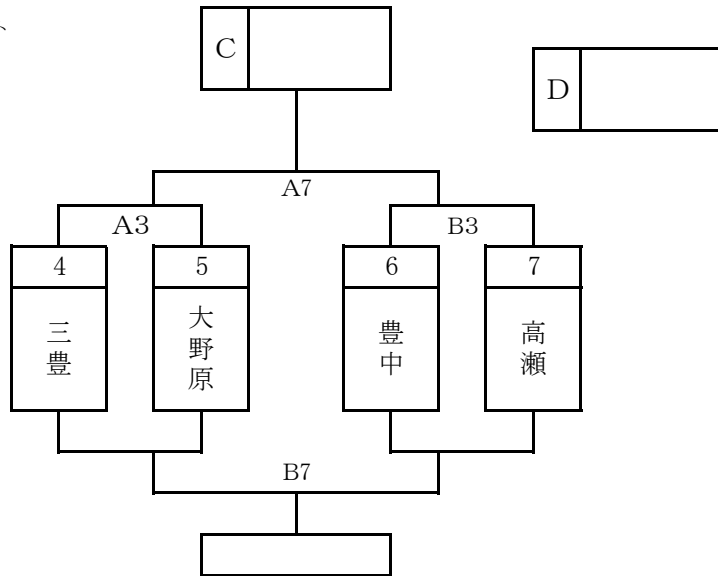

予選
○女子

	あ リーグ	観音寺	中部	三野津	勝敗	順位
1	観音寺	/	A1 -	A4 -		
2	中部	■ - ■	/	A6 -		
3	三野津	■ - ■	■ - ■	/		

○男子

	あ リーグ	大野原	三豊	中部	勝敗	順位
1	大野原	/	B1 -	B4 -		
2	三豊	■ - ■	/	B6 -		
3	中部	■ - ■	■ - ■	/		

い トーナメント

	い リーグ	豊中	豊浜	詫間	勝敗	順位
1	豊中	/	A2 -	A5 -		
2	豊浜	■ - ■	/	A8 -		
3	詫間	■ - ■	■ - ■	/		

	う リーグ	高瀬	和光	観音寺	勝敗	順位
1	高瀬	/	B2 -	B5 -		
2	和光	■ - ■	/	B8 -		
3	観音寺	■ - ■	■ - ■	/		

決勝トーナメント
○女子

○男子

試合時間 10日 1=8:20 2=9:25 3=10:30 4=11:35 5=12:40 6=13:45 7=14:50 8=15:55
11日 1=8:20 2=9:25 3=10:30 4=11:50 5=13:10 6=14:30