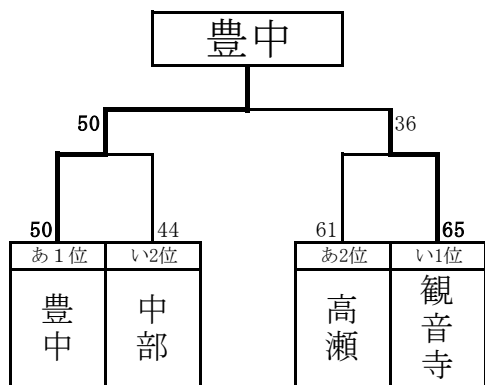

決勝トーナメント

○女子