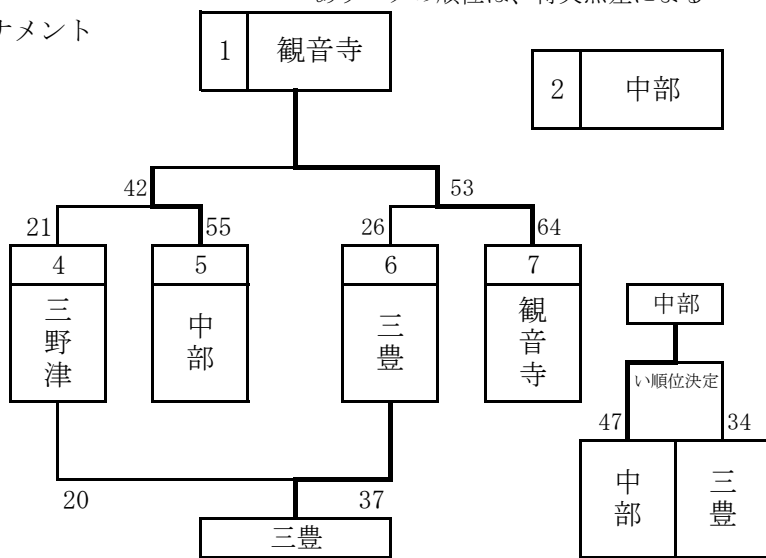

予選

○女子

	あ リーグ	豊中	高瀬	大野原	勝敗	順位
1	豊中	/	△ 23 - 23	○ 63 - 7	1 - 0 - 1	1
2	高瀬	△ 23 - 23	/	○ 56 - 33	1 - 0 - 1	2
3	大野原	× 7 - 63	× 33 - 56	/	0 - 2	3

あリーグの順位は、得失点差による

い トーナメント

○男子

	あ リーグ	大野原	豊浜	観音寺	勝敗	順位
1	大野原	/	○ 61 - 35	○ 49 - 20	2 - 0	1
2	豊浜	× 35 - 61	/	○ 34 - 32	1 - 1	2
3	観音寺	× 20 - 49	× 32 - 34	/	0 - 2	3

	い リーグ	高瀬	和光	中部	勝敗	順位
1	高瀬	/	○ 60 - 30	○ 55 - 18	2 - 0	1
2	和光	× 30 - 60	/	△ 26 - 26	0 - 1 - 1	2
3	中部	× 18 - 55	△ 26 - 26	/	0 - 1 - 1	3

いリーグの順位は、得失点差による

	う リーグ	豊中	三豊	詫間	勝敗	順位
1	豊中	/	○ 49 - 18	○ 48 - 22	2 - 0	1
2	三豊	× 18 - 49	/	○ 45 - 18	1 - 1	2
3	詫間	× 22 - 48	× 18 - 45	/	0 - 2	3

決勝トーナメント

○女子

○男子