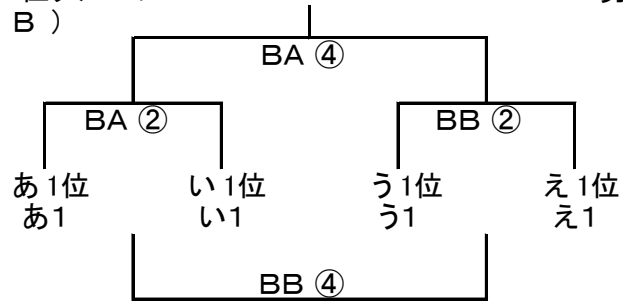

男子 1位グループ
(B)