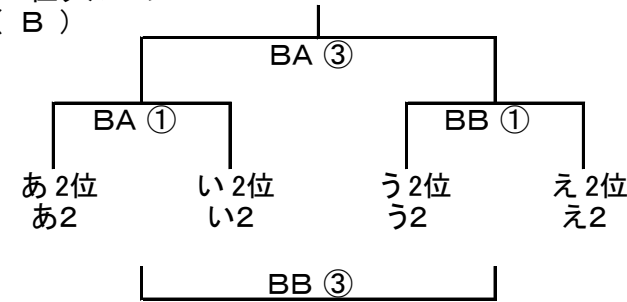

男子 2位グループ
(B)