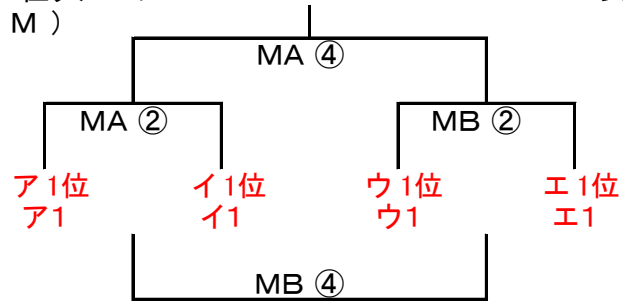

えリーグ	順位	勝	敗
I 修学院	位		
II 大野東	位		
III 丸亀南	位		

女子

アリーグ	順位	勝	敗
i 竜操(薫英)	位		
ii 宇和島城東	位		
iii 飯山	位		

イリーグ	順位	勝	敗
i 藍住東	位		
ii 二島	位		
iii 高松北	位		

ウリーグ	順位	勝	敗
i 大分	位		
ii ポラリス	位		
iii 多度津	位		

エリーグ	順位	勝	敗
i 拓南	位		
ii 三国	位		
iii 丸亀西	位		

男子 1位グループ  
( B )

男子 2位グループ  
( B )

女子 1位グループ  
( M )

女子 2位グループ  
( M )

3位グループはハーフゲームの4チーム総当たり

6月9日 (日)		男子3位グループ 玉藻中学校	女子3位グループ 丸亀市民サブ
①	9:00~	あ3位 - い3位 あ3      い3 玉藻	ア3位 - イ3位 ア3      イ3 ウ3位
②	9:40~	う3位 - え3位 う3      え3 あ3位	ウ3位 - エ3位 ウ3      エ3 ア3位
③	10:20~	う3位 - あ3位 う3      あ3 え3位	ウ3位 - ア3位 ウ3      ア3 エ3位
④	11:00~	え3位 - い3位 え3      い3 う3位	エ3位 - イ3位 エ3      イ3 ウ3位
⑤	11:40~	え3位 - あ3位 え3      あ3 い3位	エ3位 - ア3位 エ3      ア3 イ3位
⑥	12:20~	い3位 - う3位 い3      う3 玉藻	イ3位 - ウ3位 イ3      ウ3 エ3位
13:00以降		出場チーム・会場 校 交流戦	県内オフィシャル担 当 チームの交流戦