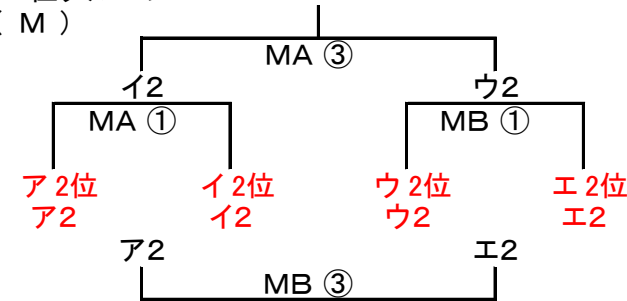

男子 1位グループ  
( B )

男子 2位グループ  
( B )

女子 1位グループ  
( M )

女子 2位グループ  
( M )

3位グループはハーフゲームの4チーム総当たり

6月9日 (日)		男子3位グループ 玉藻中学校	女子3位グループ 丸亀市民サブ
①	9:00~	あ3位 - い3位 あ3      い3 玉藻	ア3位 - イ3位 ア3      イ3 ウ3位
②	9:40~	う3位 - え3位 う3      え3 あ3位	ウ3位 - エ3位 ウ3      エ3 ア3位
③	10:20~	う3位 - あ3位 う3      あ3 え3位	ウ3位 - ア3位 ウ3      ア3 エ3位
④	11:00~	え3位 - い3位 え3      い3 う3位	エ3位 - イ3位 エ3      イ3 ウ3位
⑤	11:40~	え3位 - あ3位 え3      あ3 い3位	エ3位 - ア3位 エ3      ア3 イ3位
⑥	12:20~	い3位 - う3位 い3      う3 玉藻	イ3位 - ウ3位 イ3      ウ3 エ3位
13:00以降		出場チーム・会場 校 交流戦	県内オフィシャル担 当 チームの交流戦