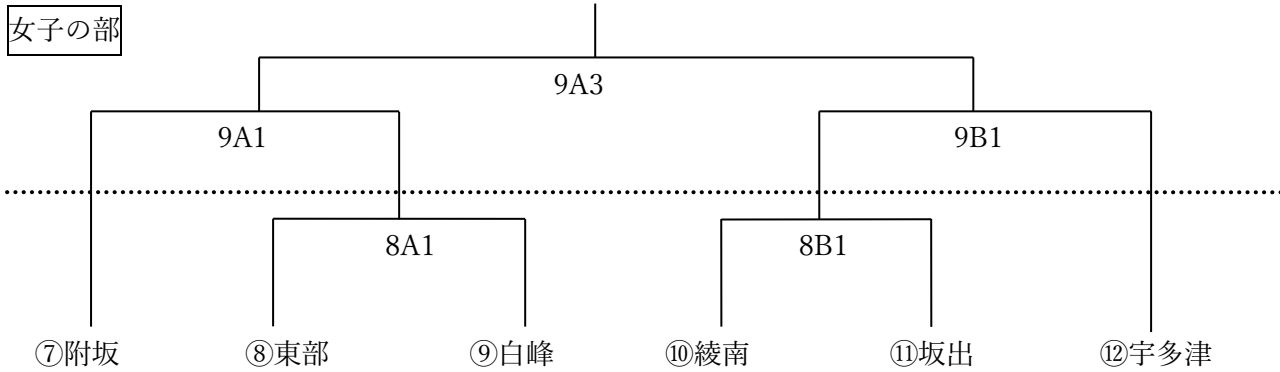

綾歌・坂出地区中学校総合体育大会

バスケットボール競技

組合せ・日程

男子の部

女子の部

日付	試合	時間	Aコート：入口側 (TO)	Bコート：奥側 (TO)
8日 (土)	開会式	8:30~	第1試合のアップ	第1試合のアップ
	第1試合 (女子)	9:00~	東部 vs 白峰 (綾南男子)	綾南 vs 坂出(宇多津男子)
	第2試合 (男子)	10:20 ~	東部 vs 綾南 (8A1 負)	宇多津 vs 白峰(8B1 負)
9日 (日)	第1試合 (女子)	8:30~	附坂 vs ()	vs 宇多津()
	第2試合 (男子)	9:50~	附坂 vs ()	vs 坂出 ()
	第3試合 (女子)	11:10~	女子決勝 (9A2 負)	
	第4試合 (男子)	12:30~	男子決勝 (9A3 負)	
	閉会式 (14:00~)			