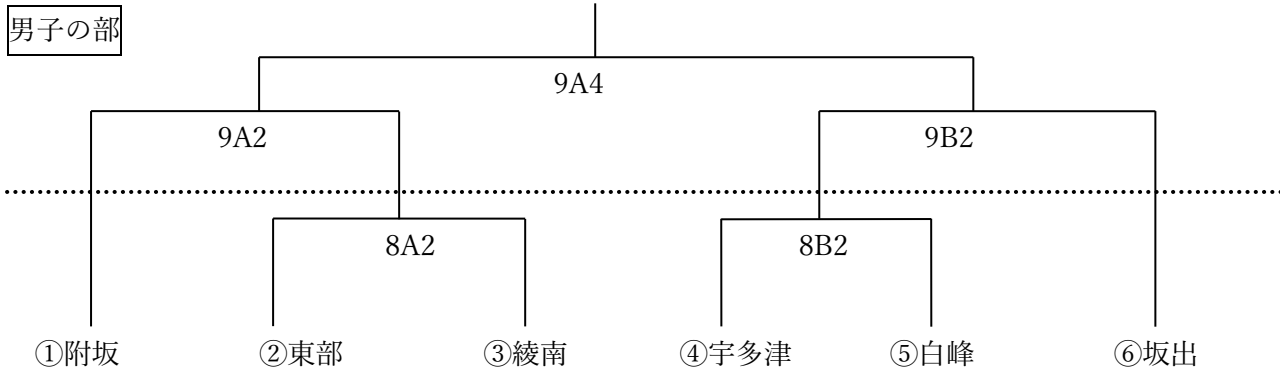

綾歌・坂出地区中学校総合体育大会

バスケットボール競技

組合せ・日程

男子の部

女子の部

日付	試合	時間	Aコート：入口側 (TO)	Bコート：奥側 (TO)
8日 (土)	開会式	8:30~	第1試合のアップ	第1試合のアップ
	第1試合 (女子)	9:00~	東部 vs 白峰 (綾南男子)	綾南 vs 坂出(宇多津男子)
	第2試合 (男子)	10:20 ~	東部 vs 綾南 (8A1 負)	宇多津 vs 白峰(8B1 負)
9日 (日)	第1試合 (女子)	8:30~	附坂 vs ()	vs 宇多津()
	第2試合 (男子)	9:50~	附坂 vs ()	vs 坂出 ()
	第3試合 (女子)	11:10~	女子決勝 (9A2 負)	
	第4試合 (男子)	12:30~	男子決勝 (9A3 負)	
	閉会式 (14:00~)			