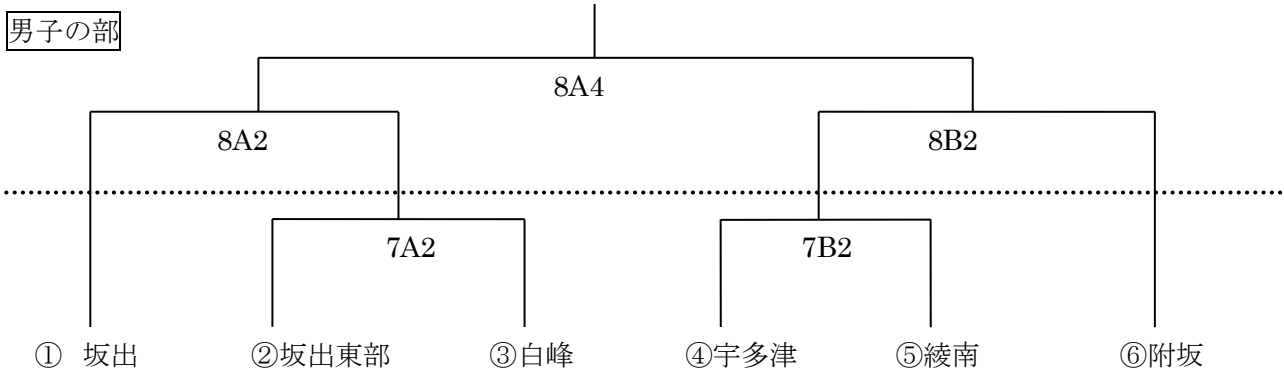

組合せ・日程 (会場 宇多津町立宇多津中学校)

男子の部

女子の部

日付	試合	時間	Aコート：入口側 (TO)	Bコート：奥側 (TO)
7日 (土)	開会式	8:30~	第1試合のアップ	第1試合のアップ
	第1試合 (女子)	9:00~	坂出東部 vs 坂出 (宇多津男)	宇多津 vs 白峰 (綾南男)
	第2試合 (男子)	10:20~	坂出東部 vs 白峰 (7A1負)	宇多津 vs 綾南 (7B1負)
8日 (日)	第1試合 (女子)	8:30~	綾南 vs ( )	Vs 附坂 ( )
	第2試合 (男子)	9:50~	坂出 vs (8A1負)	Vs 附坂(8B1負)
	第3試合 (女子)	11:10~	女子決勝 (8A2負)	
	第4試合 (男子)	12:30~	男子決勝 (8A3負)	
	閉会式 (14:00~)			

8日の第一試合は男子4チームで分担