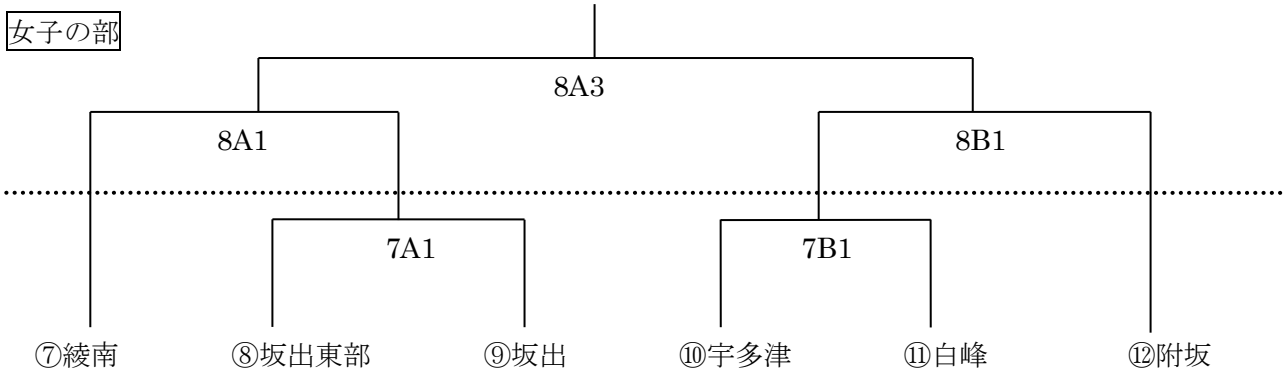

組合せ・日程 (会場 宇多津町立宇多津中学校)

男子の部

女子の部

日付	試合	時間	Aコート：入口側 (TO)	Bコート：奥側 (TO)
7日 (土)	開会式	8:30~	第1試合のアップ	第1試合のアップ
	第1試合 (女子)	9:00~	坂出東部 vs 坂出 (宇多津男)	宇多津 vs 白峰 (綾南男)
	第2試合 (男子)	10:20~	坂出東部 vs 白峰 (7A1負)	宇多津 vs 綾南 (7B1負)
8日 (日)	第1試合 (女子)	8:30~	綾南 vs ( )	Vs 附坂 ( )
	第2試合 (男子)	9:50~	坂出 vs (8A1負)	Vs 附坂(8B1負)
	第3試合 (女子)	11:10~	女子決勝 (8A2負)	
	第4試合 (男子)	12:30~	男子決勝 (8A3負)	
	閉会式 (14:00~)			

8日の第一試合は男子4チームで分担