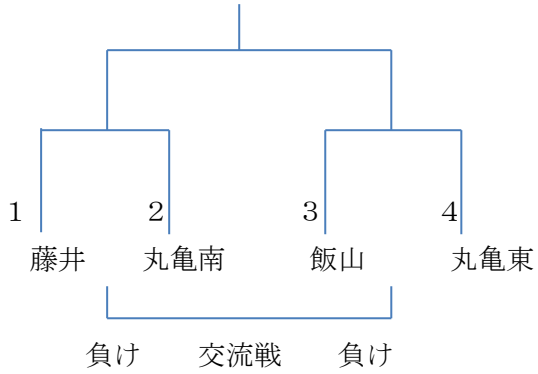

組み合わせ

7月7日（土）丸亀市立東中学校

[男子予選Aリーグ]

[男子予選Bリーグ]

1	大手前
2	丸亀西
3	綾歌

各リーグ上位2チームが決勝トーナメント進出

[女子予選Aリーグ]

[女子予選Bリーグ]

1	飯山
2	綾歌
3	丸亀南

各リーグ上位2チームが決勝トーナメント進出

7月8日（日）丸亀市民体育館

[男子決勝トーナメント]

[女子決勝トーナメント]

7月7日（土）丸亀市立東中学校

予定時間	Aコート（ステージ側）		Bコート（入口側）	
① 9:00	女	藤井 — 丸亀西	女	飯山 — 丸亀南
		大手前		綾歌
② 10:20	男	藤井 — 丸亀南	男	大手前 — 綾歌
		丸亀東		丸亀西
③ 11:40	女	丸亀東 — 大手前	女	丸亀南 — 綾歌
		丸亀西		飯山
④ 13:00	男	飯山 — 丸亀東	男	綾歌 — 丸亀西
		丸亀南		大手前
⑤ 14:20	女	A1勝ち — A3勝ち	女	綾歌 — 飯山
		A1負け		丸亀南
⑥ 15:40	男	A2勝ち — A4勝ち	男	丸亀西 — 大手前
		A2負け		綾歌
⑦ 17:00	男	A2負け — A4負け (ハーフゲーム)	女	A1負け — B1負け (ハーフゲーム)
		A6負け		A5負け

7月8日（日）丸亀市民体育館

予定時間	Aコート		Bコート	
① 9:00	女 準決	A1位 — B2位	女 準決	A2位 — B1位
		女子A3位		女子B3位
② 10:20	男 準決	A1位 — B2位	男 準決	A2位 — B1位
		男子A3位		男子B3位
③ 11:40	男 交流	A3位 — B3位	女 交流	A3位 — B3位
		A1負け		B1負け
④ 13:00	男 決勝	A2勝ち — B2勝ち	女 決勝	A1勝ち — B1勝ち
		A2負け		B2負け