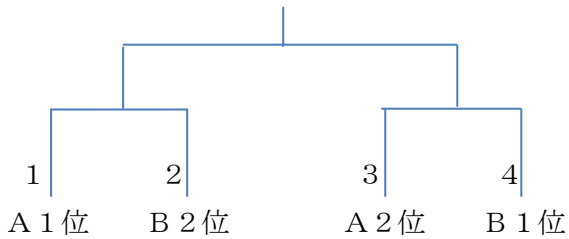

組み合わせ

7月7日（土）丸亀市立東中学校

[男子予選Aリーグ]

[男子予選Bリーグ]

1	大手前
2	丸亀西
3	綾歌

各リーグ上位2チームが決勝トーナメント進出

[女子予選Aリーグ]

[女子予選Bリーグ]

1	飯山
2	綾歌
3	丸亀南

各リーグ上位2チームが決勝トーナメント進出

7月8日（日）丸亀市民体育館

[男子決勝トーナメント]

[女子決勝トーナメント]

7月7日（土）丸亀市立東中学校

予定時間	Aコート（ステージ側）		Bコート（入口側）	
① 9:00	女	藤井 — 丸亀西	女	飯山 — 丸亀南
		大手前		綾歌
② 10:20	男	藤井 — 丸亀南	男	大手前 — 綾歌
		丸亀東		丸亀西
③ 11:40	女	丸亀東 — 大手前	女	丸亀南 — 綾歌
		丸亀西		飯山
④ 13:00	男	飯山 — 丸亀東	男	綾歌 — 丸亀西
		丸亀南		大手前
⑤ 14:20	女	A1勝ち — A3勝ち	女	綾歌 — 飯山
		A1負け		丸亀南
⑥ 15:40	男	A2勝ち — A4勝ち	男	丸亀西 — 大手前
		A2負け		綾歌
⑦ 17:00	男	A2負け — A4負け (ハーフゲーム)	女	A1負け — B1負け (ハーフゲーム)
		A6負け		A5負け

7月8日（日）丸亀市民体育館

予定時間	Aコート		Bコート	
① 9:00	女 準決	A1位 — B2位	女 準決	A2位 — B1位
		女子A3位		女子B3位
② 10:20	男 準決	A1位 — B2位	男 準決	A2位 — B1位
		男子A3位		男子B3位
③ 11:40	男 交流	A3位 — B3位	女 交流	A3位 — B3位
		A1負け		B1負け
④ 13:00	男 決勝	A2勝ち — B2勝ち	女 決勝	A1勝ち — B1勝ち
		A2負け		B2負け