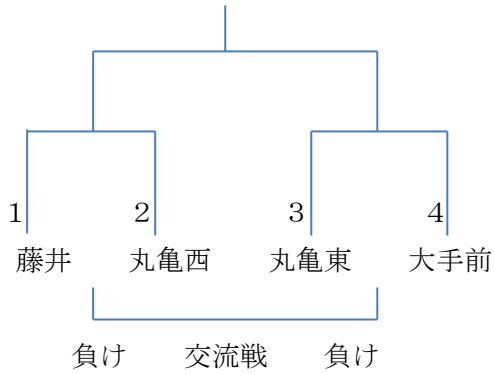

組み合わせ

7月7日（土）丸亀市立東中学校

[男子予選Aリーグ]

[男子予選Bリーグ]

1	大手前
2	丸亀西
3	綾歌

各リーグ上位2チームが決勝トーナメント進出

[女子予選Aリーグ]

[女子予選Bリーグ]

1	飯山
2	綾歌
3	丸亀南

各リーグ上位2チームが決勝トーナメント進出

7月8日（日）丸亀市民体育館

[男子決勝トーナメント]

[女子決勝トーナメント]

7月7日（土）丸亀市立東中学校

予定時間	Aコート（ステージ側）		Bコート（入口側）	
① 9:00	女	藤井 — 丸亀西	女	飯山 — 丸亀南
		大手前		綾歌
② 10:20	男	藤井 — 丸亀南	男	大手前 — 綾歌
		丸亀東		丸亀西
③ 11:40	女	丸亀東 — 大手前	女	丸亀南 — 綾歌
		丸亀西		飯山
④ 13:00	男	飯山 — 丸亀東	男	綾歌 — 丸亀西
		丸亀南		大手前
⑤ 14:20	女	A1勝ち — A3勝ち	女	綾歌 — 飯山
		A1負け		丸亀南
⑥ 15:40	男	A2勝ち — A4勝ち	男	丸亀西 — 大手前
		A2負け		綾歌
⑦ 17:00	男	A2負け — A4負け (ハーフゲーム)	女	A1負け — B1負け (ハーフゲーム)
		A6負け		A5負け

7月8日（日）丸亀市民体育館

予定時間	Aコート		Bコート	
① 9:00	女 準決	A1位 — B2位	女 準決	A2位 — B1位
		女子A3位		女子B3位
② 10:20	男 準決	A1位 — B2位	男 準決	A2位 — B1位
		男子A3位		男子B3位
③ 11:40	男 交流	A3位 — B3位	女 交流	A3位 — B3位
		A1負け		B1負け
④ 13:00	男 決勝	A2勝ち — B2勝ち	女 決勝	A1勝ち — B1勝ち
		A2負け		B2負け