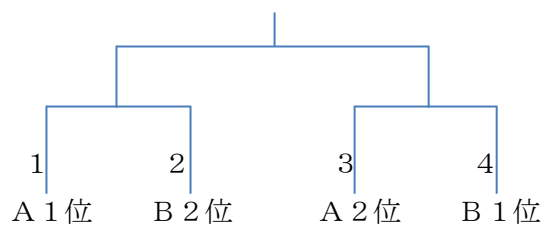

1	飯山
2	綾歌
3	丸亀南

各リーグ上位2チームが決勝トーナメント進出

7月8日（日）丸亀市民体育館

[男子決勝トーナメント]

[女子決勝トーナメント]

7月7日（土）丸亀市立東中学校

予定時間	Aコート（ステージ側）		Bコート（入口側）	
① 9:00	女	藤井 — 丸亀西	女	飯山 — 丸亀南
		大手前		綾歌
② 10:20	男	藤井 — 丸亀南	男	大手前 — 綾歌
		丸亀東		丸亀西
③ 11:40	女	丸亀東 — 大手前	女	丸亀南 — 綾歌
		丸亀西		飯山
④ 13:00	男	飯山 — 丸亀東	男	綾歌 — 丸亀西
		丸亀南		大手前
⑤ 14:20	女	A1勝ち — A3勝ち	女	綾歌 — 飯山
		A1負け		丸亀南
⑥ 15:40	男	A2勝ち — A4勝ち	男	丸亀西 — 大手前
		A2負け		綾歌
⑦ 17:00	男	A2負け — A4負け (ハーフゲーム)	女	A1負け — B1負け (ハーフゲーム)
		A6負け		A5負け

7月8日（日）丸亀市民体育館

予定時間	Aコート		Bコート	
① 9:00	女 準決	A1位 — B2位	女 準決	A2位 — B1位
		女子A3位		女子B3位
② 10:20	男 準決	A1位 — B2位	男 準決	A2位 — B1位
		男子A3位		男子B3位
③ 11:40	男 交流	A3位 — B3位	女 交流	A3位 — B3位
		A1負け		B1負け
④ 13:00	男 決勝	A2勝ち — B2勝ち	女 決勝	A1勝ち — B1勝ち
		A2負け		B2負け