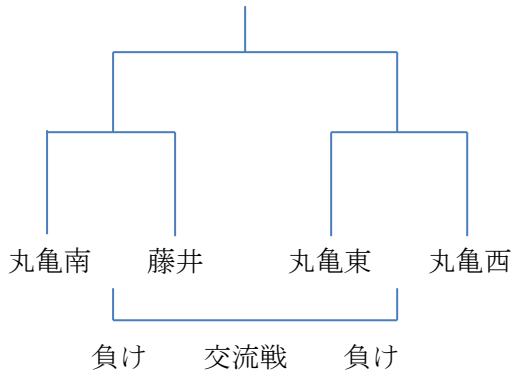

11月11日（土）丸亀市民体育館

[男子予選Aリーグ]

[男子予選Bリーグ]

大手前
飯山
綾歌

各リーグ上位2チームが決勝トーナメント進出

[女子予選Aリーグ]

丸亀西
丸亀南
大手前

[女子予選Bリーグ]