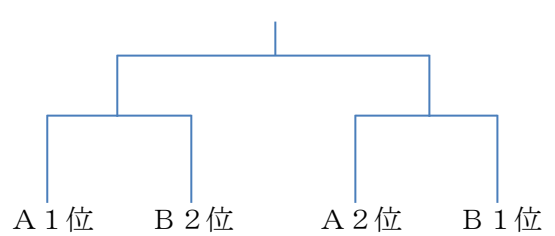

飯山
丸亀東
綾歌

各リーグ上位2チームが決勝トーナメント進出

11月12日（日）丸亀市立東中学校

[男子決勝トーナメント]

[女子決勝トーナメント]

11月11日(土) 丸亀市民体育館

試合順	予定時間	Aコート(西側)		Bコート(東側)	
1	9:00	女	丸亀西 117 — 13 大手前	女	飯山 51 — 31 綾歌
			TO・コミッショナー 丸亀南		TO・コミッショナー 丸亀東
2	10:20	男	藤井 8 — 177 丸亀南	男	大手前 70 — 58 綾歌
			TO・コミッショナー 丸亀東		TO・コミッショナー 飯山
3	11:40	女	大手前 23 — 93 丸亀南	女	綾歌 55 — 76 丸亀東
			TO・コミッショナー 丸亀西		TO・コミッショナー 飯山
4	13:00	男	丸亀西 56 — 42 丸亀東	男	綾歌 47 — 69 飯山
			TO・コミッショナー 丸亀南		TO・コミッショナー 大手前
5	14:20	女	丸亀南 16 — 68 丸亀西	女	丸亀東 33 — 53 飯山
			TO・コミッショナー 大手前		TO・コミッショナー 綾歌
6	15:40	男	丸亀南 121 — 23 丸亀西	男	飯山 46 — 84 大手前
			TO・コミッショナー A2負け		TO・コミッショナー 綾歌