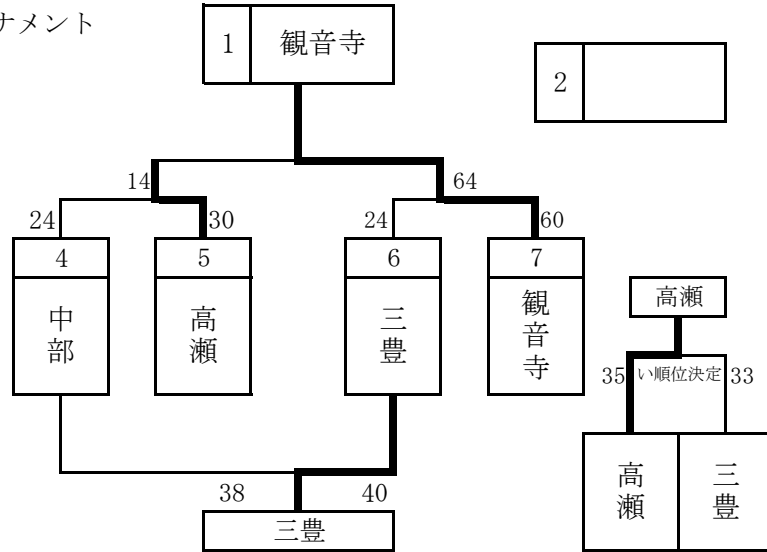

予選

○女子

	あ リーグ	豊中	三野津	大野原	勝敗	順位
1	豊中	/	○ 74 - 7	○ 45 - 16	2勝0敗	1
2	三野津	×	/	×	0勝2敗	3
		7 - 74		19 - 68		
3	大野原	×	○	/	1勝1敗	2
		16 - 45	68 - 19			

○男子

	あ リーグ	大野原	和光	観音寺	勝敗	順位
1	大野原	/	○ 100 - 31	○ 47 - 25	2勝0敗	1
2	和光	×	/	×	0勝2敗	3
		31 - 100		26 - 45		
3	観音寺	×	○	/	1勝1敗	2
		25 - 47	45 - 26			

い トーナメント

	い リーグ	豊中	高瀬	三豊	勝敗	順位
1	豊中	/	×	○ 22 - 19	1勝1敗	3
			25 - 39			
2	高瀬	○	/	○ 33 - 35	1勝1敗	1
		39 - 25				
3	三豊	×	×	/	1勝1敗	2
		19 - 22	35 - 33			

いリーグの順位は、得失点差による

	う リーグ	詫間	中部	豊浜	勝敗	順位
1	詫間	/	○ 70 - 14	○ 46 - 35	2勝0敗	1
2	中部	×	/	×	0勝2敗	3
		14 - 70		18 - 51		
3	豊浜	×	○	/	1勝1敗	2
		35 - 46	51 - 18			

決勝トーナメント

○女子

優勝=豊中、準優勝=観音寺、3位高瀬・大野原

○男子

優勝=大野原、準優勝=詫間、3位=高瀬、4位=豊浜、5位=観音寺