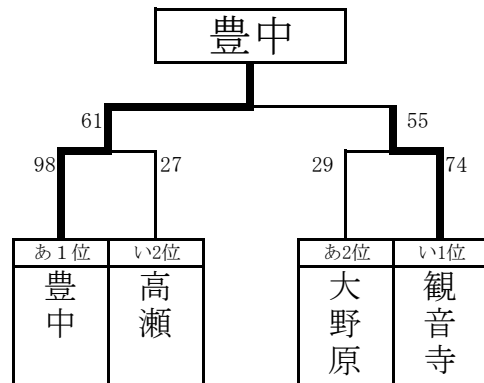

い トーナメント

	い リーグ	豊中	高瀬	三豊	勝敗	順位
1	豊中	/	×	○ 22 - 19	1勝1敗	3
2	高瀬	○	/	○ 33 - 35	1勝1敗	1
		39 - 25		35 - 33		
3	三豊	×	○	/	1勝1敗	2
		19 - 22	35 - 33			

いリーグの順位は、得失点差による

	う リーグ	詫間	中部	豊浜	勝敗	順位
1	詫間	/	○ 70 - 14	○ 46 - 35	2勝0敗	1
2	中部	×	/	×	0勝2敗	3
		14 - 70		18 - 51		
3	豊浜	×	○	/	1勝1敗	2
		35 - 46	51 - 18			

決勝トーナメント

○女子

優勝=豊中、準優勝=観音寺、3位高瀬・大野原

○男子

優勝=大野原、準優勝=詫間、3位=高瀬、4位=豊浜、5位=観音寺