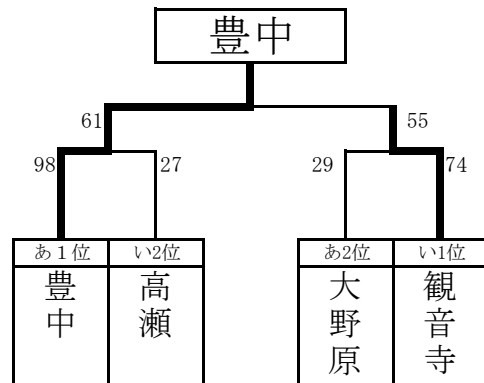

い トーナメント

	い リーグ	豊中	高瀬	三豊	勝敗	順位
1	豊中	/	×	○ 22 - 19	1勝1敗	3
			25 - 39			
2	高瀬	○	/	○ 33 - 35	1勝1敗	1
		39 - 25				
3	三豊	×	×	/	1勝1敗	2
		19 - 22	35 - 33			

いリーグの順位は、得失点差による

	う リーグ	詫間	中部	豊浜	勝敗	順位
1	詫間	/	○ 70 - 14	○ 46 - 35	2勝0敗	1
2	中部	×	/	×	0勝2敗	3
		14 - 70		18 - 51		
3	豊浜	×	○	/	1勝1敗	2
		35 - 46	51 - 18			

決勝トーナメント

○女子

優勝=豊中、準優勝=観音寺、3位高瀬・大野原

○男子

優勝=大野原、準優勝=詫間、3位=高瀬、4位=豊浜、5位=観音寺