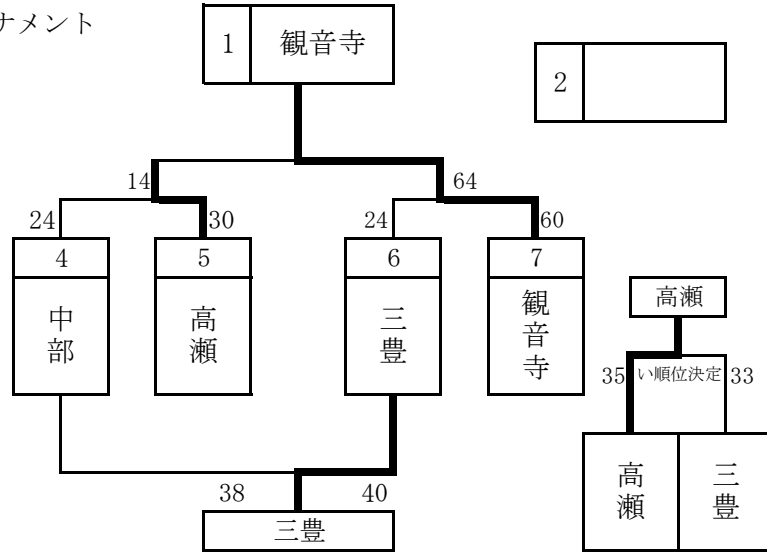

予選

○女子

	あ リーグ	豊中	三野津	大野原	勝敗	順位
1	豊中	/	○ 74 - 7	○ 45 - 16	2勝0敗	1
2	三野津	×	/	×	0勝2敗	3
		7 - 74		19 - 68		
3	大野原	×	○	/	1勝1敗	2
		16 - 45	68 - 19			

○男子

	あ リーグ	大野原	和光	観音寺	勝敗	順位
1	大野原	/	○ 100 - 31	○ 47 - 25	2勝0敗	1
2	和光	×	/	×	0勝2敗	3
		31 - 100		26 - 45		
3	観音寺	×	○	/	1勝1敗	2
		25 - 47	45 - 26			

い トーナメント

	い リーグ	豊中	高瀬	三豊	勝敗	順位
1	豊中	/	×	○ 22 - 19	1勝1敗	3
2	高瀬	○	/	○ 33 - 35	1勝1敗	1
		39 - 25		35 - 33		
3	三豊	×	○	/	1勝1敗	2
		19 - 22	35 - 33			

いリーグの順位は、得失点差による

	う リーグ	詫間	中部	豊浜	勝敗	順位
1	詫間	/	○ 70 - 14	○ 46 - 35	2勝0敗	1
2	中部	×	/	×	0勝2敗	3
		14 - 70		18 - 51		
3	豊浜	×	○	/	1勝1敗	2
		35 - 46	51 - 18			

決勝トーナメント

○女子

優勝=豊中、準優勝=観音寺、3位高瀬・大野原

○男子

優勝=大野原、準優勝=詫間、3位=高瀬、4位=豊浜、5位=観音寺