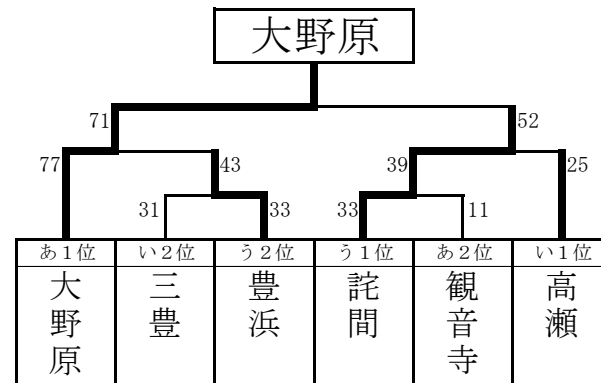

い トーナメント

	い リーグ	豊中	高瀬	三豊	勝敗	順位
1	豊中	/	×	○ 22 - 19	1勝1敗	3
			25 - 39			
2	高瀬	○	/	○ 33 - 35	1勝1敗	1
		39 - 25				
3	三豊	×	×	/	1勝1敗	2
		19 - 22	35 - 33			

いリーグの順位は、得失点差による

	う リーグ	詫間	中部	豊浜	勝敗	順位
1	詫間	/	○ 70 - 14	○ 46 - 35	2勝0敗	1
2	中部	×	/	×	0勝2敗	3
		14 - 70		18 - 51		
3	豊浜	×	○	/	1勝1敗	2
		35 - 46	51 - 18			

決勝トーナメント

○女子

優勝=豊中、準優勝=観音寺、3位高瀬・大野原

○男子

優勝=大野原、準優勝=詫間、3位=高瀬、4位=豊浜、5位=観音寺