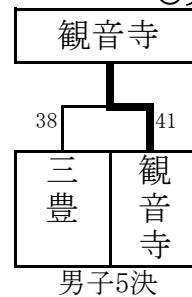

い トーナメント

	い リーグ	豊中	高瀬	三豊	勝敗	順位
1	豊中	/	×	○ 22 - 19	1勝1敗	3
2	高瀬	○	/	○ 33 - 35	1勝1敗	1
		39 - 25		35 - 33		
3	三豊	×	○	/	1勝1敗	2
		19 - 22	35 - 33			

いリーグの順位は、得失点差による

	う リーグ	詫間	中部	豊浜	勝敗	順位
1	詫間	/	○ 70 - 14	○ 46 - 35	2勝0敗	1
2	中部	×	/	×	0勝2敗	3
		14 - 70		18 - 51		
3	豊浜	×	○	/	1勝1敗	2
		35 - 46	51 - 18			

決勝トーナメント

○女子

優勝=豊中、準優勝=観音寺、3位高瀬・大野原

○男子

優勝=大野原、準優勝=詫間、3位=高瀬、4位=豊浜、5位=観音寺