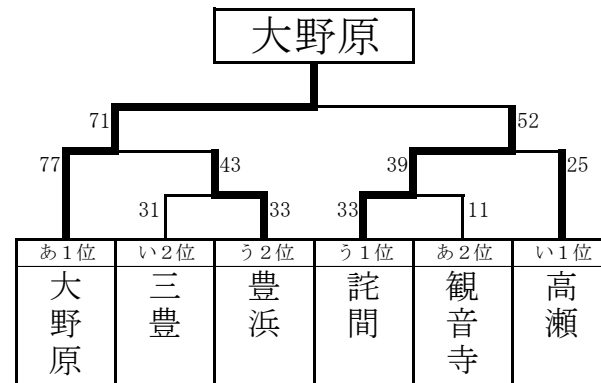

い トーナメント

	い リーグ	豊中	高瀬	三豊	勝敗	順位
1	豊中	/	×	○ 22 - 19	1勝1敗	3
2	高瀬	○	/	○ 33 - 35	1勝1敗	1
		39 - 25		35 - 33		
3	三豊	×	○	/	1勝1敗	2
		19 - 22	35 - 33			

いリーグの順位は、得失点差による

	う リーグ	詫間	中部	豊浜	勝敗	順位
1	詫間	/	○ 70 - 14	○ 46 - 35	2勝0敗	1
2	中部	×	/	×	0勝2敗	3
		14 - 70		18 - 51		
3	豊浜	×	○	/	1勝1敗	2
		35 - 46	51 - 18			

決勝トーナメント

○女子

優勝=豊中、準優勝=観音寺、3位高瀬・大野原

○男子

優勝=大野原、準優勝=詫間、3位=高瀬、4位=豊浜、5位=観音寺