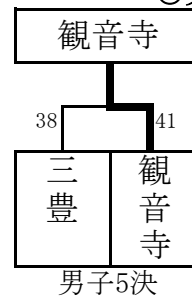

い トーナメント

	い リーグ	豊中	高瀬	三豊	勝敗	順位
1	豊中	/	×	○ 22 - 19	1勝1敗	3
			25 - 39			
2	高瀬	○	/	○ 33 - 35	1勝1敗	1
		39 - 25				
3	三豊	×	×	/	1勝1敗	2
		19 - 22	35 - 33			

いリーグの順位は、得失点差による

	う リーグ	詫間	中部	豊浜	勝敗	順位
1	詫間	/	○ 70 - 14	○ 46 - 35	2勝0敗	1
2	中部	×	/	×	0勝2敗	3
		14 - 70		18 - 51		
3	豊浜	×	○	/	1勝1敗	2
		35 - 46	51 - 18			

決勝トーナメント

○女子

優勝=豊中、準優勝=観音寺、3位高瀬・大野原

○男子

優勝=大野原、準優勝=詫間、3位=高瀬、4位=豊浜、5位=観音寺