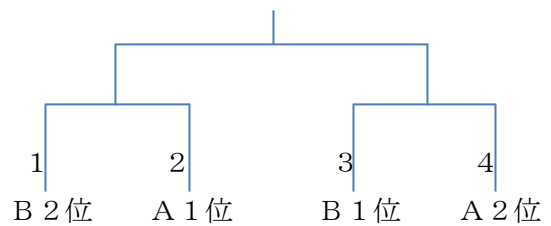

[女子予選Bリーグ]

飯山
綾歌
丸亀東

各リーグ上位2チームが決勝トーナメント進出

11月3日（日）丸亀市立東中学校

[男子決勝トーナメント]

[女子決勝トーナメント]

11月 2日(土) 丸亀市民体育館

予定時間	Aコート		Bコート	
① 9:00	女	丸亀西 — 藤井	女	飯山 — 丸亀東
		TO・MC 丸亀南		TO・MC 綾歌
② 10:20	男	大手前 — 綾歌	男	丸亀南 — 飯山
		TO・MC 丸亀西		TO・MC 丸亀東
③ 11:40	女	藤井 — 丸亀南	女	丸亀東 — 綾歌
		TO・MC 丸亀西		TO・MC 飯山
④ 13:00	男	丸亀西 — 藤井	男	飯山 — 丸亀東
		TO・MC 綾歌		TO・MC 丸亀南
⑤ 14:20	女	丸亀南 — 丸亀西	女	綾歌 — 飯山
		TO・MC 藤井		TO・MC 丸亀東
⑥ 15:40	男	A2勝ち — A4勝ち	男	丸亀東 — 丸亀南
		TO・MC 藤井		TO・MC 飯山

11月 3日(日) 丸亀市立東中学校

予定時間	Aコート		Bコート	
① 9:00	男	2日 A2負け — A4負け (ハーフゲーム)	女	
		TO・MC 男子B1位		
② 9:50	女 準決	B2位 — A1位	女 準決	B1位 — A2位
		TO・MC 男子B3位		TO・MC 女子B3位
③ 11:10	男 準決	B2位 — A1位	男 準決	B1位 — A2位
		TO・MC A2勝ち		TO・MC B2勝ち
④ 12:30	男 交流	A3位 — B3位	女 交流	A3位 — B3位
		TO・MC A3負け		TO・MC B3負け
⑤ 13:50	女 決勝	A2勝ち — B2勝ち	女 3 決	B2負け — A2負け
		TO・MC 男子A3位		TO・MC 女子A3位
⑥ 15:10	男 決勝	A3勝ち — B3勝ち	男 3 決	B3負け — A3負け
		TO・MC A2負け		TO・MC B2負け