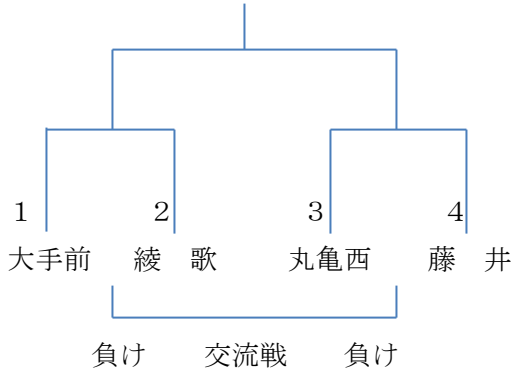

令和6年度丸亀市中学校新人体育大会 バスケットボール競技

- 1 日時 令和6年11月2日（土）、3日（日）
- 2 会場 11月2日（土）丸亀市民体育館（開場：8時）
3日（日）丸亀市立東中学校体育館（開場：8時）
- 3 組み合わせ
- 11月2日（土）丸亀市民体育館

[男子予選Aリーグ]

[男子予選Bリーグ]

丸亀南
丸亀東
飯山

各リーグ上位2チームが決勝トーナメント進出

[女子予選Aリーグ]

丸亀西
丸亀南
藤井

[女子予選Bリーグ]

飯山
綾歌
丸亀東

各リーグ上位2チームが決勝トーナメント進出

11月3日（日）丸亀市立東中学校

[男子決勝トーナメント]

[女子決勝トーナメント]

11月 2日(土) 丸亀市民体育館

予定時間	Aコート		Bコート	
① 9:00	女	丸亀西 — 藤井	女	飯山 — 丸亀東
		TO・MC 丸亀南		TO・MC 綾歌
② 10:20	男	大手前 — 綾歌	男	丸亀南 — 飯山
		TO・MC 丸亀西		TO・MC 丸亀東
③ 11:40	女	藤井 — 丸亀南	女	丸亀東 — 綾歌
		TO・MC 丸亀西		TO・MC 飯山
④ 13:00	男	丸亀西 — 藤井	男	飯山 — 丸亀東
		TO・MC 綾歌		TO・MC 丸亀南
⑤ 14:20	女	丸亀南 — 丸亀西	女	綾歌 — 飯山
		TO・MC 藤井		TO・MC 丸亀東
⑥ 15:40	男	A2勝ち — A4勝ち	男	丸亀東 — 丸亀南
		TO・MC 藤井		TO・MC 飯山