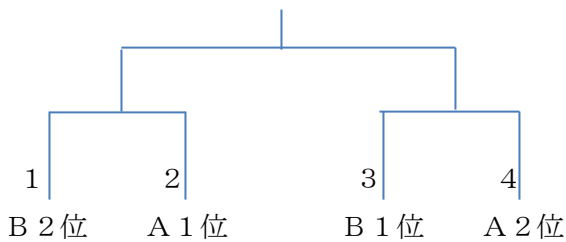

令和6年度丸亀市中学校新人体育大会 バスケットボール競技

- 1 日時 令和6年11月2日（土）、3日（日）
- 2 会場 11月2日（土）丸亀市民体育館（開場：8時）
3日（日）丸亀市立東中学校体育館（開場：8時）
- 3 組み合わせ
- 11月2日（土）丸亀市民体育館

[男子予選Aリーグ]

[男子予選Bリーグ]

丸亀南
丸亀東
飯山

各リーグ上位2チームが決勝トーナメント進出

[女子予選Aリーグ]

丸亀西
丸亀南
藤井

[女子予選Bリーグ]

飯山
綾歌
丸亀東

各リーグ上位2チームが決勝トーナメント進出

11月3日（日）丸亀市立東中学校

[男子決勝トーナメント]

[女子決勝トーナメント]

11月 2日(土) 丸亀市民体育館

予定時間	Aコート		Bコート	
① 9:00	女	丸亀西 — 藤井	女	飯山 — 丸亀東
		TO・MC 丸亀南		TO・MC 綾歌
② 10:20	男	大手前 — 綾歌	男	丸亀南 — 飯山
		TO・MC 丸亀西		TO・MC 丸亀東
③ 11:40	女	藤井 — 丸亀南	女	丸亀東 — 綾歌
		TO・MC 丸亀西		TO・MC 飯山
④ 13:00	男	丸亀西 — 藤井	男	飯山 — 丸亀東
		TO・MC 綾歌		TO・MC 丸亀南
⑤ 14:20	女	丸亀南 — 丸亀西	女	綾歌 — 飯山
		TO・MC 藤井		TO・MC 丸亀東
⑥ 15:40	男	A2勝ち — A4勝ち	男	丸亀東 — 丸亀南
		TO・MC 藤井		TO・MC 飯山