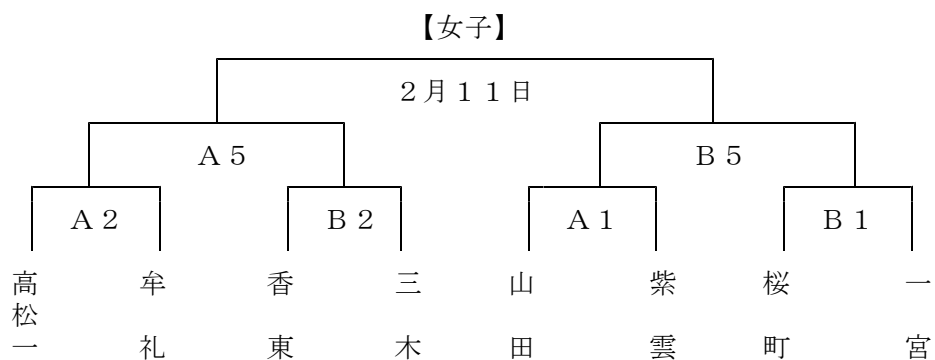

カーニバル予選 組み合わせ

日時：1月26日（日）
場所：牟礼総合体育館

1 組み合わせ

2 試合開始時間

	Aコート（倉庫側） Bコート（控え室側）
1	8：50～10：10
2	10：10～11：30
3	11：30～12：50
4	12：50～14：10
5	14：10～15：30
6	15：30～16：50