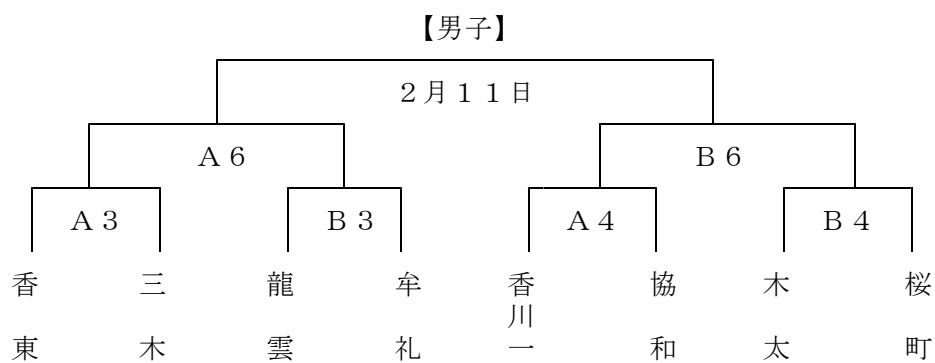

カーニバル予選 組み合わせ

日時：1月26日（日）
場所：牟礼総合体育館

1 組み合わせ

2 試合開始時間

	Aコート（倉庫側） Bコート（控え室側）
1	8：50～10：10
2	10：10～11：30
3	11：30～12：50
4	12：50～14：10
5	14：10～15：30
6	15：30～16：50