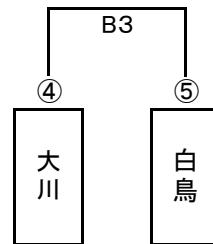

体育館開場時間 7:30

★会場準備は1試合目の4チームで7:30から行う。第1試合までのコート使用アップは第1試合のチームのみとする。

7月7日(日)

予選リーグ・トーナメント

男子

A組

女子

A組

B組

B組

7月14日(日)

決勝トーナメント

男子

女子