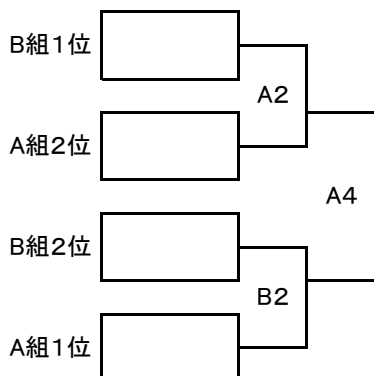

B組

B組

7月14日(日)

決勝トーナメント

男子

女子