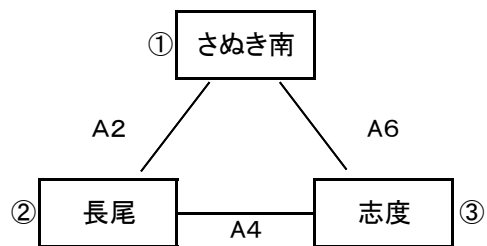

体育館開場時間 7:30

★会場準備は1試合目の4チームで7:30から行う。第1試合までのコート使用アップは第1試合のチームのみとする。

7月7日(日)

予選リーグ・トーナメント

男子

A組

女子

A組

B組

B組

7月14日(日)

決勝トーナメント

男子

女子