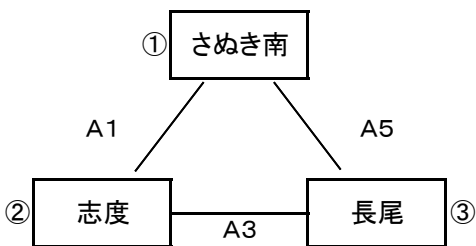

体育館開場時間 7:30

★会場準備は1試合目の4チームで7:30から行う。第1試合までのコート使用アップは第1試合のチームのみとする。

7月7日(日)

予選リーグ・トーナメント

男子

A組

女子

A組

B組

B組

7月14日(日)

決勝トーナメント

男子

女子