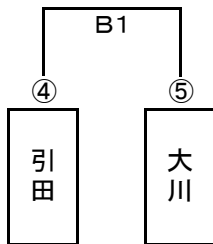

体育館開場時間 7:30

★会場準備は1試合目の4チームで7:30から行う。第1試合までのコート使用アップは第1試合のチームのみとする。

7月7日(日)

予選リーグ・トーナメント

男子

A組

女子

A組

B組

B組

7月14日(日)

決勝トーナメント

男子

女子