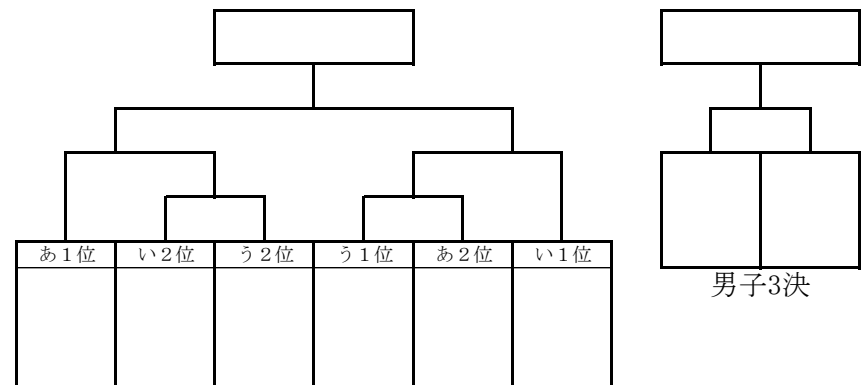

予選

○女子

	あ リーグ	豊中	大野原	観音寺	勝敗	順位
1	豊中					
2	大野原					
3	観音寺					

○男子

	あ リーグ	大野原	三豊	中部	勝敗	順位
1	大野原					
2	三豊					
3	中部					

い トーナメント

	い リーグ	観音寺	豊中	和光	勝敗	順位
1	観音寺					
2	豊中					
3	和光					

	う リーグ	高瀬	豊浜	詫間	勝敗	順位
1	高瀬					
2	豊浜					
3	詫間					

決勝トーナメント

○女子

○男子

試合時間等は、組合せ2で確認ください