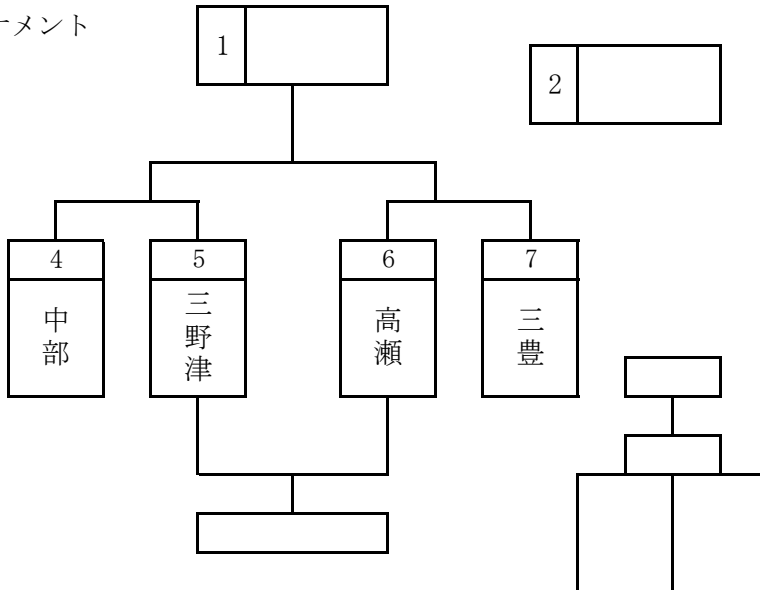

予選

○女子

	あ リーグ	豊中	大野原	観音寺	勝敗	順位
1	豊中					
2	大野原					
3	観音寺					

○男子

	あ リーグ	大野原	三豊	中部	勝敗	順位
1	大野原					
2	三豊					
3	中部					

い トーナメント

	い リーグ	観音寺	豊中	和光	勝敗	順位
1	観音寺					
2	豊中					
3	和光					

	う リーグ	高瀬	豊浜	詫間	勝敗	順位
1	高瀬					
2	豊浜					
3	詫間					