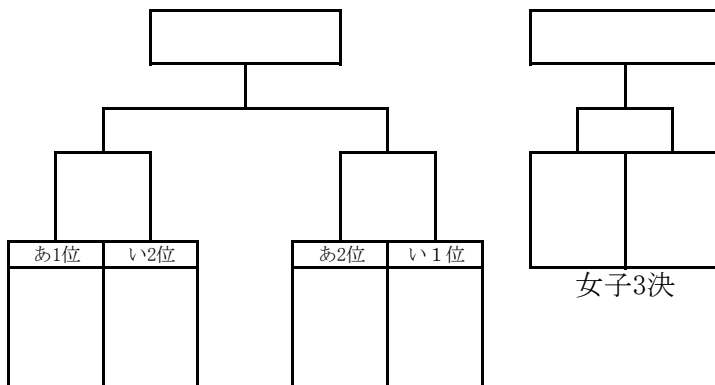

決勝トーナメント

○女子