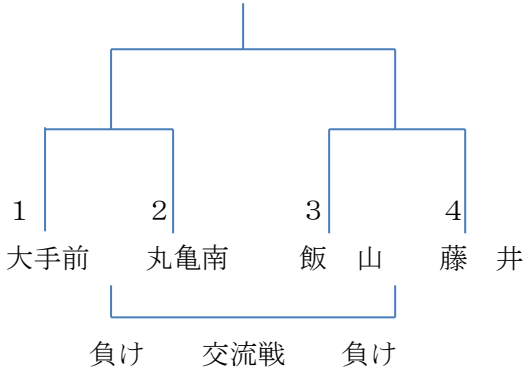

令和6年度丸亀市中学校総合体育大会

日時 令和6年7月7日（日）15日（月）
会場 7月 7日（日）丸亀市民体育館（開場8：20）
7月15日（月）丸亀市民体育館（開場9：00）

組み合わせ

7月 7日（日）丸亀市民体育館

[男子予選Aリーグ]