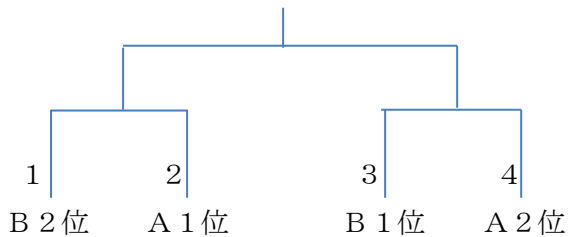

[男子決勝トーナメント]