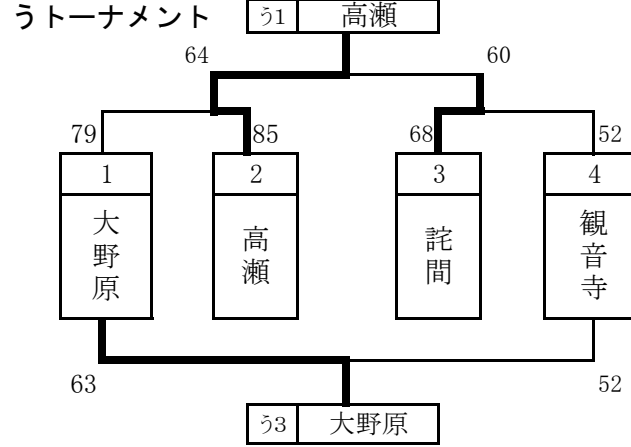

予選

○女子

	あ リーグ	観音寺	豊中	三野津	勝敗	勝ち点	順位
1	観音寺	/	○ 88-30	○ 74-25	2-0	4	1
2	豊中	× 30-88	/	○ 66-20	1-1	3	2
3	三野津	× 25-74	× 20-66	/	0-2	2	3

い トーナメント

○男子

え トーナメント

決勝トーナメント

○女子

○男子