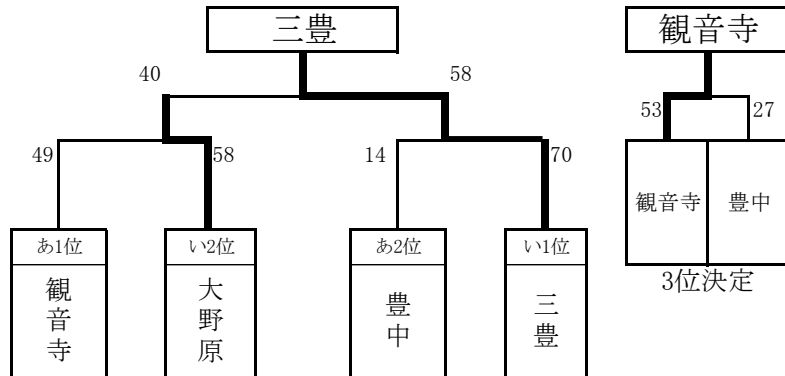

予選

○女子

	あ リーグ	観音寺	豊中	三野津	勝敗	勝ち点	順位
1	観音寺	/	○ 88-30	○ 74-25	2-0	4	1
2	豊中	× 30-88	/	○ 66-20	1-1	3	2
3	三野津	× 25-74	× 20-66	/	0-2	2	3

い トーナメント

○男子

え トーナメント

決勝トーナメント

○女子

○男子