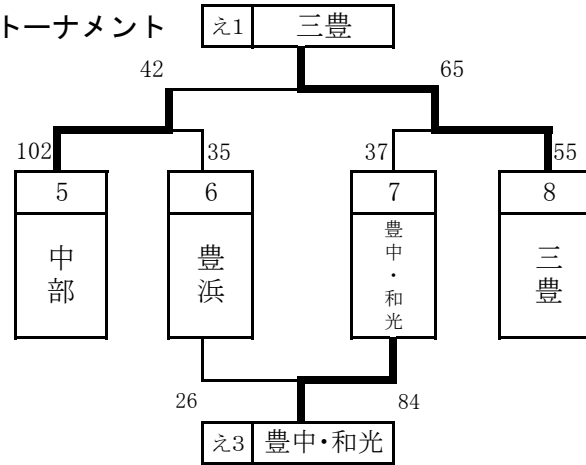

予選

○女子

	あ リーグ	観音寺	豊中	三野津	勝敗	勝ち点	順位
1	観音寺	/	○ 88-30	○ 74-25	2-0	4	1
2	豊中	× 30-88	/	○ 66-20	1-1	3	2
3	三野津	× 25-74	× 20-66	/	0-2	2	3

い トーナメント

○男子

え トーナメント

決勝トーナメント

○女子

○男子