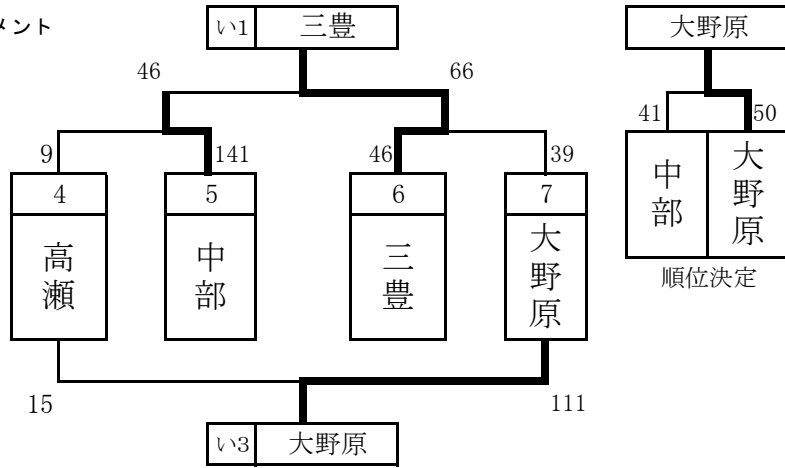

予選

○女子

	あ リーグ	観音寺	豊中	三野津	勝敗	勝ち点	順位
1	観音寺	/	○ 88-30	○ 74-25	2-0	4	1
2	豊中	× 30-88	/	○ 66-20	1-1	3	2
3	三野津	× 25-74	× 20-66	/	0-2	2	3

い トーナメント

○男子

え トーナメント

決勝トーナメント

○女子

○男子