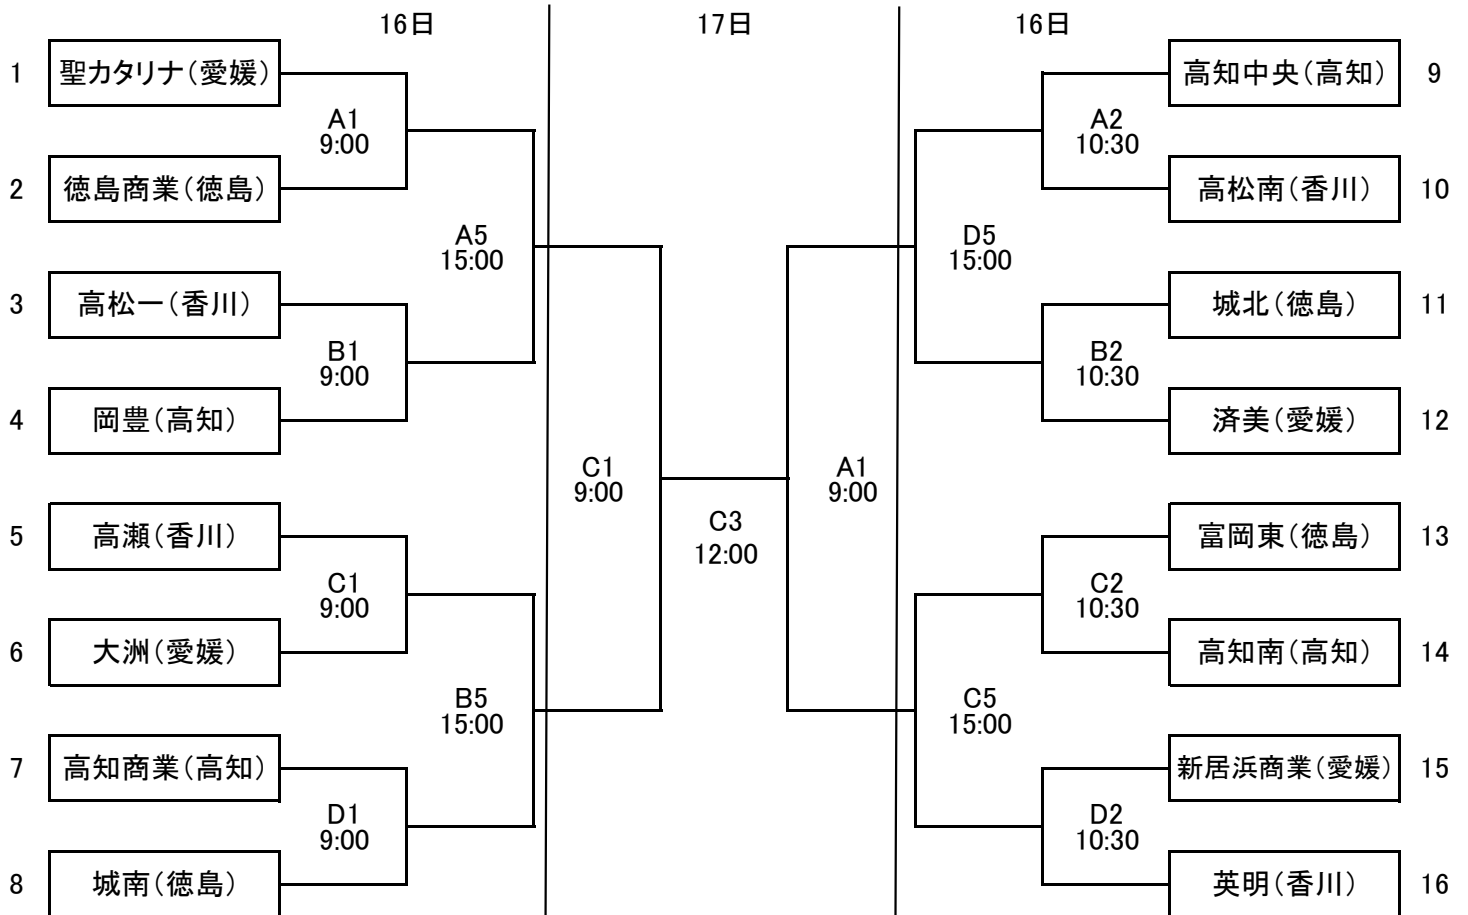

男子組合せ

女子組合せ

【16日(土)】 A・B・C・Dコート (大塚スポーツパークアミノバリューホール)

【17日(日)】 A・B・C・Dコート (大塚スポーツパークアミノバリューホール)

大塚スポーツパークアミノバリューホール 〒772-0017 鳴門市撫養町立石字四枚61番地 TEL 088-685-3131