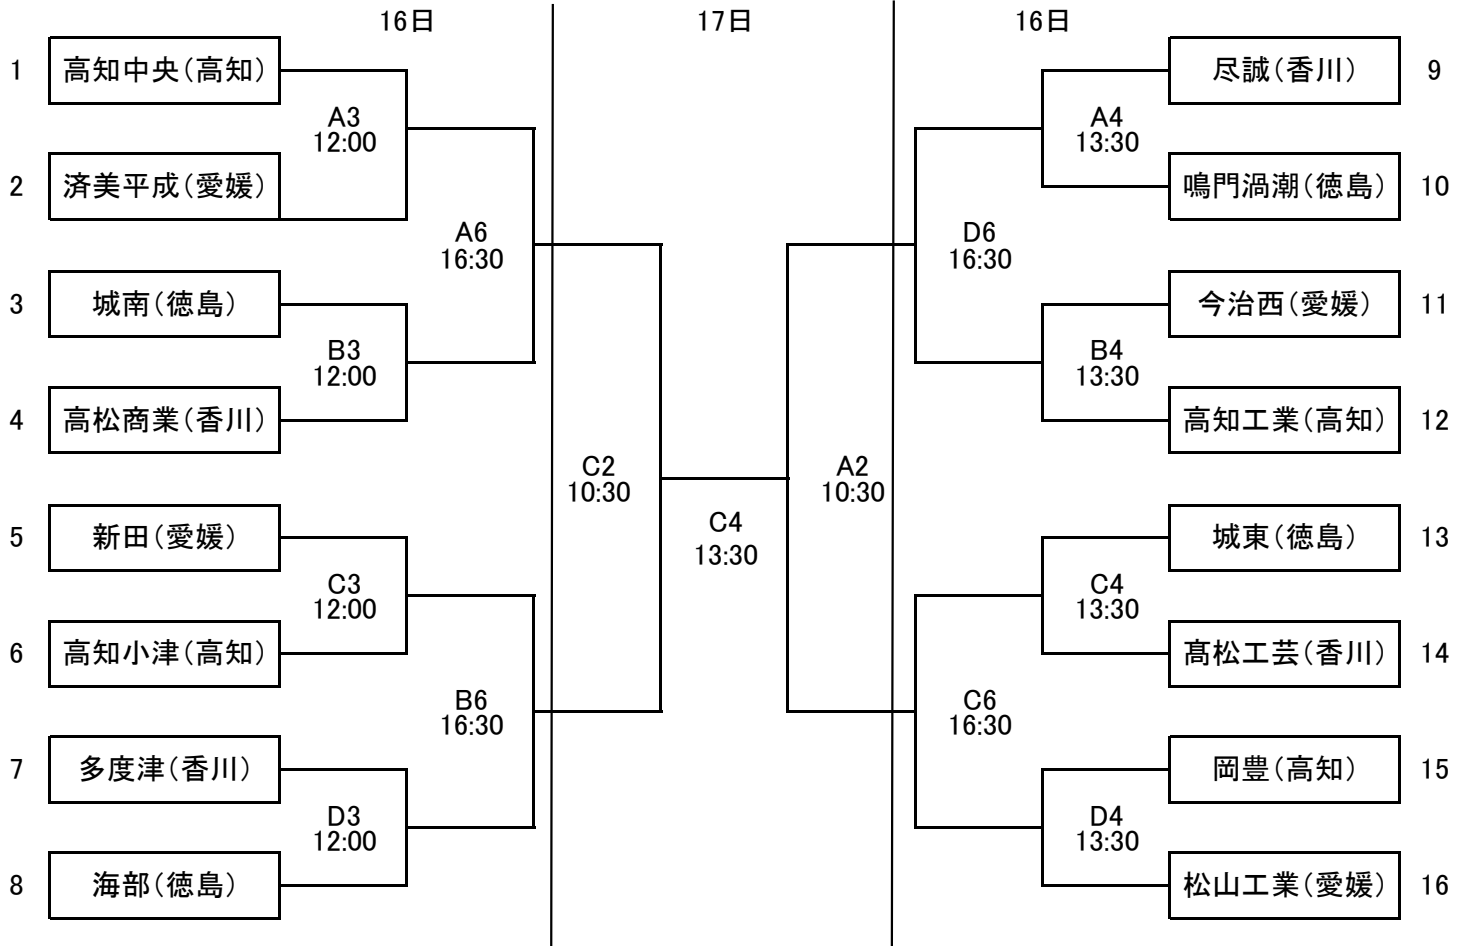

男子組合せ

女子組合せ

【16日(土)】 A・B・C・Dコート (大塚スポーツパークアミノバリューホール)

【17日(日)】 A・B・C・Dコート (大塚スポーツパークアミノバリューホール)

大塚スポーツパークアミノバリューホール 〒772-0017 鳴門市撫養町立石字四枚61番地 TEL 088-685-3131