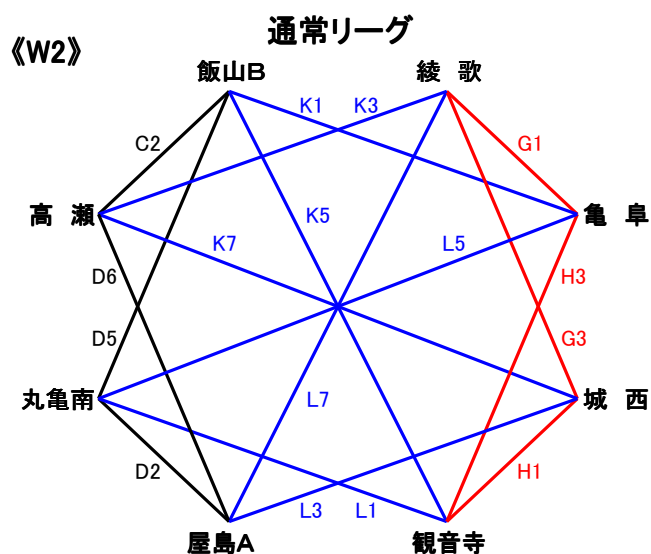

第4回香川ルーキーズカップ

【女子】

時間	11月2日(土)		11月3日(日)		11月4日(月祝)	
	大野原会館		三豊市総合体育館		大野原会館	
	Cコート(ステージ側)	Dコート(入口側)	Gコート(ステージ側)	Hコート(入口側)	Kコート(ステージ側)	Lコート(入口側)
1 09時00分	W ₁ 飯山A - 円座	W ₁ 普通寺 - 栗林	W ₂ 綾歌 - 亀卓	W ₂ 観音寺 - 城西	W ₂ 飯山B - 亀卓	W ₂ 丸亀南 - 観音寺
2 09時40分	W ₂ 飯山B - 高瀬	W ₂ 屋山A - 丸亀南	W ₁ 城東 - 豊中	W ₁ 松島 - 志度	W ₁ 飯山A - 豊中	W ₁ 栗林 - 松島
3 10時20分	W ₁ 栗林 - 飯山A	W ₁ 円座 - 普通寺	W ₂ 城西 - 綾歌	W ₂ 亀卓 - 観音寺	W ₂ 高瀬 - 綾歌	W ₂ 屋山A - 城西
4 11時00分	W ₃ 香川町 - 紀伊	W ₃ 大内 - 金山	W ₃ 大内 - 紀伊	W ₃ 多度津 - 屋山B	W ₁ 円座 - 城東	W ₁ 普通寺 - 志度
5 11時40分	W ₃ 屋山B - 大野原	W ₂ 丸亀南 - 飯山B	W ₃ 金山 - 大野原	W ₁ 志度 - 城東	W ₂ 観音寺 - 飯山B	W ₂ 亀卓 - 丸亀南
6 12時20分	W ₃ 多度津 - 香川町	W ₂ 高瀬 - 屋山A	W ₃ 香川町 - 大内	W ₁ 豊中 - 松島	W ₁ 松島 - 飯山A	W ₁ 豊中 - 栗林
7 13時00分	W ₃ 紀伊 - 屋山B	W ₃ 大野原 - 大内	W ₃ 大野原 - 多度津	W ₃ 紀伊 - 金山	W ₂ 城西 - 高瀬	W ₂ 綾歌 - 屋山A
8 13時40分	W ₃ 金山 - 多度津	-	W ₃ 屋山B - 香川町	-	W ₁ 志度 - 円座	W ₁ 城東 - 普通寺
9 14時20分	-	-	-	-	-	-
10 15時00分	-	-	-	-	-	-