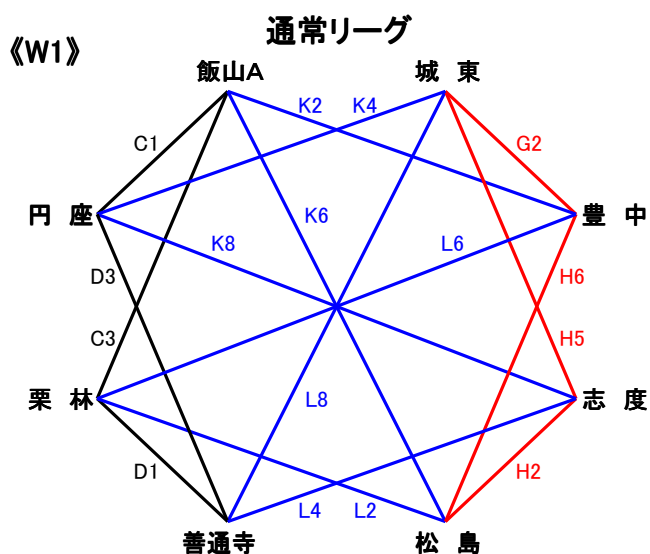

第4回香川ルーキーズカップ

【女子】

時間	11月2日(土)		11月3日(日)		11月4日(月祝)	
	大野原会館		三豊市総合体育館		大野原会館	
	Cコート(ステージ側)	Dコート(入口側)	Gコート(ステージ側)	Hコート(入口側)	Kコート(ステージ側)	Lコート(入口側)
1 09時00分	W ₁ 飯山A - 円座	W ₁ 普通寺 - 栗林	W ₂ 綾歌 - 亀卓	W ₂ 観音寺 - 城西	W ₂ 飯山B - 亀卓	W ₂ 丸亀南 - 観音寺
2 09時40分	W ₂ 飯山B - 高瀬	W ₂ 屋山A - 丸亀南	W ₁ 城東 - 豊中	W ₁ 松島 - 志度	W ₁ 飯山A - 豊中	W ₁ 栗林 - 松島
3 10時20分	W ₁ 栗林 - 飯山A	W ₁ 円座 - 普通寺	W ₂ 城西 - 綾歌	W ₂ 亀卓 - 観音寺	W ₂ 高瀬 - 綾歌	W ₂ 屋山A - 城西
4 11時00分	W ₃ 香川町 - 紀伊	W ₃ 大内 - 金山	W ₃ 大内 - 紀伊	W ₃ 多度津 - 屋山B	W ₁ 円座 - 城東	W ₁ 普通寺 - 志度
5 11時40分	W ₃ 屋山B - 大野原	W ₂ 丸亀南 - 飯山B	W ₃ 金山 - 大野原	W ₁ 志度 - 城東	W ₂ 観音寺 - 飯山B	W ₂ 亀卓 - 丸亀南
6 12時20分	W ₃ 多度津 - 香川町	W ₂ 高瀬 - 屋山A	W ₃ 香川町 - 大内	W ₁ 豊中 - 松島	W ₁ 松島 - 飯山A	W ₁ 豊中 - 栗林
7 13時00分	W ₃ 紀伊 - 屋山B	W ₃ 大野原 - 大内	W ₃ 大野原 - 多度津	W ₃ 紀伊 - 金山	W ₂ 城西 - 高瀬	W ₂ 綾歌 - 屋山A
8 13時40分	W ₃ 金山 - 多度津	-	W ₃ 屋山B - 香川町	-	W ₁ 志度 - 円座	W ₁ 城東 - 普通寺
9 14時20分	-	-	-	-	-	-
10 15時00分	-	-	-	-	-	-