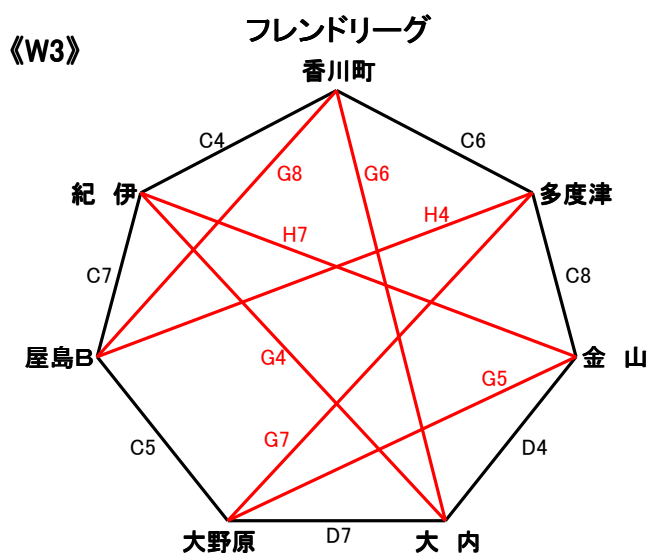

第4回香川ルーキーズカップ

【女子】

時間	11月2日(土)		11月3日(日)		11月4日(月祝)	
	大野原会館		三豊市総合体育館		大野原会館	
	Cコート(ステージ側)	Dコート(入口側)	Gコート(ステージ側)	Hコート(入口側)	Kコート(ステージ側)	Lコート(入口側)
1 09時00分	W ₁ 飯山A - 円座	W ₁ 普通寺 - 栗林	W ₂ 綾歌 - 亀卓	W ₂ 観音寺 - 城西	W ₂ 飯山B - 亀卓	W ₂ 丸亀南 - 観音寺
2 09時40分	W ₂ 飯山B - 高瀬	W ₂ 屋山A - 丸亀南	W ₁ 城東 - 豊中	W ₁ 松島 - 志度	W ₁ 飯山A - 豊中	W ₁ 栗林 - 松島
3 10時20分	W ₁ 栗林 - 飯山A	W ₁ 円座 - 普通寺	W ₂ 城西 - 綾歌	W ₂ 亀卓 - 観音寺	W ₂ 高瀬 - 綾歌	W ₂ 屋山A - 城西
4 11時00分	W ₃ 香川町 - 紀伊	W ₃ 大内 - 金山	W ₃ 大内 - 紀伊	W ₃ 多度津 - 屋山B	W ₁ 円座 - 城東	W ₁ 普通寺 - 志度
5 11時40分	W ₃ 屋山B - 大野原	W ₂ 丸亀南 - 飯山B	W ₃ 金山 - 大野原	W ₁ 志度 - 城東	W ₂ 観音寺 - 飯山B	W ₂ 亀卓 - 丸亀南
6 12時20分	W ₃ 多度津 - 香川町	W ₂ 高瀬 - 屋山A	W ₃ 香川町 - 大内	W ₁ 豊中 - 松島	W ₁ 松島 - 飯山A	W ₁ 豊中 - 栗林
7 13時00分	W ₃ 紀伊 - 屋山B	W ₃ 大野原 - 大内	W ₃ 大野原 - 多度津	W ₃ 紀伊 - 金山	W ₂ 城西 - 高瀬	W ₂ 綾歌 - 屋山A
8 13時40分	W ₃ 金山 - 多度津	-	W ₃ 屋山B - 香川町	-	W ₁ 志度 - 円座	W ₁ 城東 - 普通寺
9 14時20分	-	-	-	-	-	-
10 15時00分	-	-	-	-	-	-