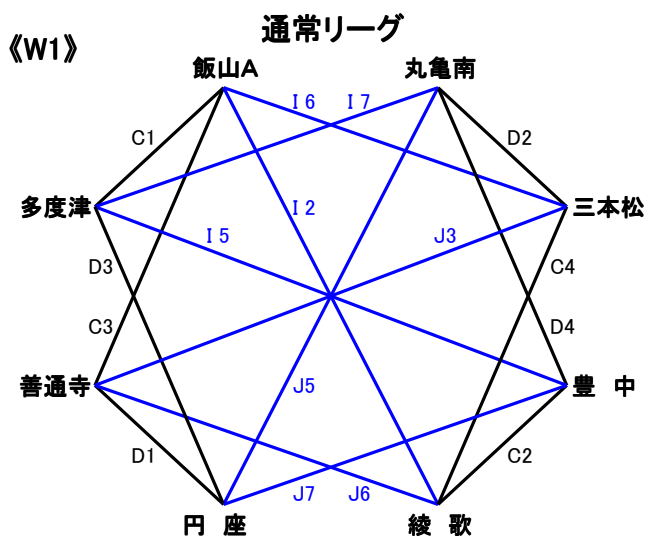

第3回香川ルーキーズカップ

【女子】

時間	11月3日(土)		11月4日(日)		11月11日(日)	
	飯山総合運動公園体育館		豊浜小学校体育館		大野原会館	
	Cコート(奥側)	Dコート(手前側)	Eコート(奥側)	Fコート(手前側)	Iコート(奥側)	Jコート(手前側)
1 09時00分	W₁ 多度津 - 飯山A	W₁ 善通寺 - 円座	M₁ 国分寺 - 飯山	M₁ 円座A - 多度津	-	-
2 09時40分	W₁ 綾歌 - 豊中	W₁ 三本松 - 丸亀南	M₂ 亀阜 - 城東	M₂ 丸亀南 - 竜川	W₂ 飯山B - 一宮	W₂ 屋島 - 志度
3 10時20分	W₁ 飯山A - 善通寺	W₁ 円座 - 多度津	M₁ 飯山 - 円座A	M₁ 多度津 - 国分寺	W₁ 飯山A - 綾歌	W₁ 善通寺 - 三本松
4 11時00分	W₁ 綾歌 - 三本松	W₁ 豊中 - 丸亀南	M₂ 城東 - 竜川	M₂ 丸亀南 - 亀阜	W₂ 飯山B - 志度	W₂ 一宮 - 屋島
5 11時40分	W₃ 金山 - 香川町	W₃ 城東 - 亀阜	M₃ 引田 - 円座B	M₃ 豊中 - 金山	W₁ 多度津 - 豊中	W₁ 円座 - 丸亀南
6 12時20分	W₃ 栗林 - 紀伊	W₂ 飯山B - 国分寺	W₃ 金山 - 城東	W₃ 香川町 - 栗林	W₁ 飯山A - 三本松	W₁ 綾歌 - 善通寺
7 13時00分	W₂ 城西 - 屋島	W₃ 松島 - 金山	W₂ 国分寺 - 観音寺	W₂ 城西 - 高瀬	W₁ 多度津 - 丸亀南	W₁ 豊中 - 円座
8 13時40分	W₃ 香川町 - 城東	W₃ 亀阜 - 栗林	M₃ 円座B - 三木	M₃ 金山 - 引田	-	-
9 14時20分	W₂ 国分寺 - 城西	W₂ 屋島 - 飯山B	W₃ 亀阜 - 松島	W₃ 紀伊 - 香川町	-	-
10 15時00分	W₂ 一宮 - 観音寺	W₂ 高瀬 - 志度	W₂ 国分寺 - 高瀬	W₂ 観音寺 - 城西	-	-
11 15時40分	W₃ 紀伊 - 松島	-	M₃ 三木 - 豊中	W₃ 紀伊 - 亀阜	-	-
12 16時20分	W₂ 観音寺 - 高瀬	W₂ 志度 - 一宮	W₃ 栗林 - 金山	W₃ 城東 - 松島	-	-