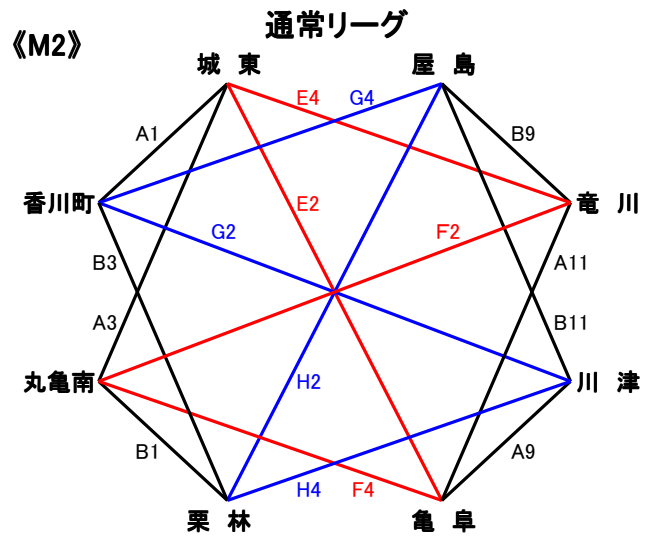

第3回香川ルーキーズカップ

【男子】

時間	11月3日(土)		11月4日(日)		11月11日(日)	
	大野原会館		豊浜小学校体育館		豊浜小学校体育館	
	Aコート(奥側)	Bコート(手前側)	Eコート(奥側)	Fコート(手前側)	Gコート(奥側)	Hコート(手前側)
1 09時00分	M ₂ 香川町 - 城東	M ₂ 丸亀南 - 栗林	M ₁ 国分寺 - 飯山	M ₁ 円座A - 多度津	M ₁ 飯山 - 坂出東部	M ₁ 円座A - 牟礼
2 09時40分	M ₁ 志度 - 坂出東部	M ₁ 牟礼 - 松島	M ₂ 亀阜 - 城東	M ₂ 丸亀南 - 竜川	M ₂ 香川町 - 川津	M ₂ 栗林 - 屋島
3 10時20分	M ₂ 城東 - 丸亀南	M ₂ 栗林 - 香川町	M ₁ 飯山 - 円座A	M ₁ 多度津 - 国分寺	M ₁ 飯山 - 牟礼	M ₁ 坂出東部 - 円座A
4 11時00分	M ₁ 坂出東部 - 牟礼	M ₁ 松島 - 志度	M ₂ 城東 - 竜川	M ₂ 丸亀南 - 亀阜	M ₂ 香川町 - 屋島	M ₂ 川津 - 栗林
5 11時40分	M ₃ 引田 - 豊中	M ₃ 円座B - 金山	M ₃ 引田 - 円座B	M ₃ 豊中 - 金山	M ₄ 高瀬 - 観音寺	M ₄ まんのう - 三本松
6 12時20分	M ₄ 高瀬 - まんのう	M ₄ 観音寺 - 三本松	M ₃ 金山 - 城東	M ₃ 香川町 - 栗林	M ₁ 国分寺 - 志度	M ₁ 多度津 - 松島
7 13時00分	M ₃ 三木 - 引田	M ₃ 豊中 - 円座B	M ₂ 国分寺 - 観音寺	M ₂ 城西 - 高瀬	M ₄ 綾歌 - 高瀬	M ₄ 観音寺 - まんのう
8 13時40分	M ₄ まんのう - 綾歌	M ₄ 三本松 - 高瀬	M ₃ 円座B - 三木	M ₃ 金山 - 引田	M ₁ 国分寺 - 松島	M ₁ 志度 - 多度津
9 14時20分	M ₂ 亀阜 - 川津	M ₂ 竜川 - 屋島	M ₃ 亀阜 - 松島	M ₃ 紀伊 - 香川町	M ₄ 三本松 - 綾歌	-
10 15時00分	M ₃ 金山 - 三木	M ₄ 綾歌 - 観音寺	M ₂ 国分寺 - 高瀬	M ₂ 観音寺 - 城西	-	-
11 15時40分	M ₂ 亀阜 - 竜川	M ₂ 川津 - 屋島	M ₃ 三木 - 豊中	M ₃ 紀伊 - 亀阜	-	-
12 16時20分	-	-	M ₃ 栗林 - 金山	M ₃ 城東 - 松島	-	-