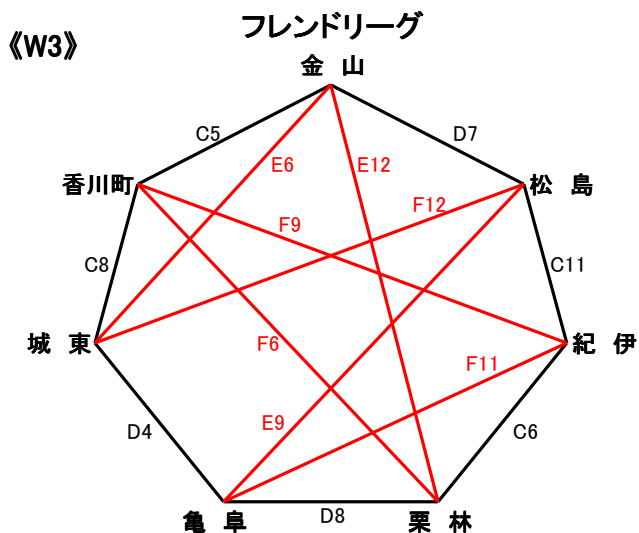

第3回香川ルーキーズカップ

【女子】

時間	11月3日(土)		11月4日(日)		11月11日(日)	
	飯山総合運動公園体育館		豊浜小学校体育館		大野原会館	
	Cコート(奥側)	Dコート(手前側)	Eコート(奥側)	Fコート(手前側)	Iコート(奥側)	Jコート(手前側)
1 09時00分	W₁ 多度津 - 飯山A	W₁ 善通寺 - 円座	M₁ 国分寺 - 飯山	M₁ 円座A - 多度津	-	-
2 09時40分	W₁ 綾歌 - 豊中	W₁ 三本松 - 丸亀南	M₂ 亀阜 - 城東	M₂ 丸亀南 - 竜川	W₂ 飯山B - 一宮	W₂ 屋島 - 志度
3 10時20分	W₁ 飯山A - 善通寺	W₁ 円座 - 多度津	M₁ 飯山 - 円座A	M₁ 多度津 - 国分寺	W₁ 飯山A - 綾歌	W₁ 善通寺 - 三本松
4 11時00分	W₁ 綾歌 - 三本松	W₁ 豊中 - 丸亀南	M₂ 城東 - 竜川	M₂ 丸亀南 - 亀阜	W₂ 飯山B - 志度	W₂ 一宮 - 屋島
5 11時40分	W₃ 金山 - 香川町	W₃ 城東 - 亀阜	M₃ 引田 - 円座B	M₃ 豊中 - 金山	W₁ 多度津 - 豊中	W₁ 円座 - 丸亀南
6 12時20分	W₃ 栗林 - 紀伊	W₂ 飯山B - 国分寺	W₃ 金山 - 城東	W₃ 香川町 - 栗林	W₁ 飯山A - 三本松	W₁ 綾歌 - 善通寺
7 13時00分	W₂ 城西 - 屋島	W₃ 松島 - 金山	W₂ 国分寺 - 観音寺	W₂ 城西 - 高瀬	W₁ 多度津 - 丸亀南	W₁ 豊中 - 円座
8 13時40分	W₃ 香川町 - 城東	W₃ 亀阜 - 栗林	M₃ 円座B - 三木	M₃ 金山 - 引田	-	-
9 14時20分	W₂ 国分寺 - 城西	W₂ 屋島 - 飯山B	W₃ 亀阜 - 松島	W₃ 紀伊 - 香川町	-	-
10 15時00分	W₂ 一宮 - 観音寺	W₂ 高瀬 - 志度	W₂ 国分寺 - 高瀬	W₂ 観音寺 - 城西	-	-
11 15時40分	W₃ 紀伊 - 松島	-	M₃ 三木 - 豊中	W₃ 紀伊 - 亀阜	-	-
12 16時20分	W₂ 観音寺 - 高瀬	W₂ 志度 - 一宮	W₃ 栗林 - 金山	W₃ 城東 - 松島	-	-