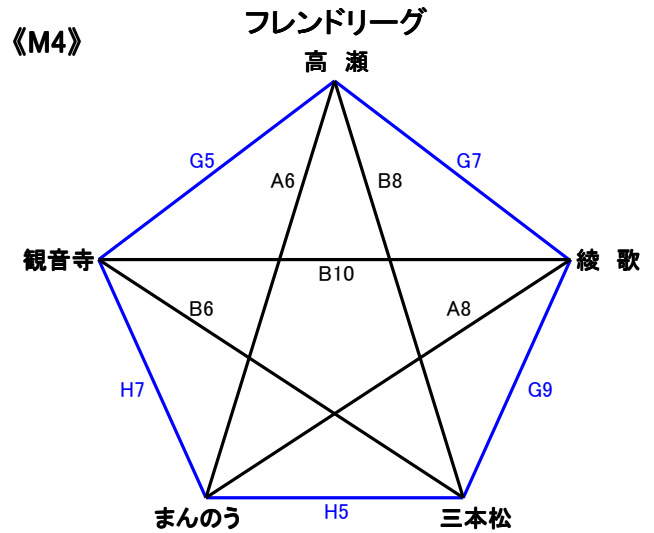

第3回香川ルーキーズカップ

【男子】

時間	11月3日(土)		11月4日(日)		11月11日(日)	
	大野原会館		豊浜小学校体育館		豊浜小学校体育館	
	Aコート(奥側)	Bコート(手前側)	Eコート(奥側)	Fコート(手前側)	Gコート(奥側)	Hコート(手前側)
1 09時00分	M ₂ 香川町 - 城東	M ₂ 丸亀南 - 栗林	M ₁ 国分寺 - 飯山	M ₁ 円座A - 多度津	M ₁ 飯山 - 坂出東部	M ₁ 円座A - 牟礼
2 09時40分	M ₁ 志度 - 坂出東部	M ₁ 牟礼 - 松島	M ₂ 亀阜 - 城東	M ₂ 丸亀南 - 竜川	M ₂ 香川町 - 川津	M ₂ 栗林 - 屋島
3 10時20分	M ₂ 城東 - 丸亀南	M ₂ 栗林 - 香川町	M ₁ 飯山 - 円座A	M ₁ 多度津 - 国分寺	M ₁ 飯山 - 牟礼	M ₁ 坂出東部 - 円座A
4 11時00分	M ₁ 坂出東部 - 牟礼	M ₁ 松島 - 志度	M ₂ 城東 - 竜川	M ₂ 丸亀南 - 亀阜	M ₂ 香川町 - 屋島	M ₂ 川津 - 栗林
5 11時40分	M ₃ 引田 - 豊中	M ₃ 円座B - 金山	M ₃ 引田 - 円座B	M ₃ 豊中 - 金山	M ₄ 高瀬 - 観音寺	M ₄ まんのう - 三本松
6 12時20分	M ₄ 高瀬 - まんのう	M ₄ 観音寺 - 三本松	M ₃ 金山 - 城東	M ₃ 香川町 - 栗林	M ₁ 国分寺 - 志度	M ₁ 多度津 - 松島
7 13時00分	M ₃ 三木 - 引田	M ₃ 豊中 - 円座B	M ₂ 国分寺 - 観音寺	M ₂ 城西 - 高瀬	M ₄ 綾歌 - 高瀬	M ₄ 観音寺 - まんのう
8 13時40分	M ₄ まんのう - 綾歌	M ₄ 三本松 - 高瀬	M ₃ 円座B - 三木	M ₃ 金山 - 引田	M ₁ 国分寺 - 松島	M ₁ 志度 - 多度津
9 14時20分	M ₂ 亀阜 - 川津	M ₂ 竜川 - 屋島	M ₃ 亀阜 - 松島	M ₃ 紀伊 - 香川町	M ₄ 三本松 - 綾歌	-
10 15時00分	M ₃ 金山 - 三木	M ₄ 綾歌 - 観音寺	M ₂ 国分寺 - 高瀬	M ₂ 観音寺 - 城西	-	-
11 15時40分	M ₂ 亀阜 - 竜川	M ₂ 川津 - 屋島	M ₃ 三木 - 豊中	M ₃ 紀伊 - 亀阜	-	-
12 16時20分	-	-	M ₃ 栗林 - 金山	M ₃ 城東 - 松島	-	-