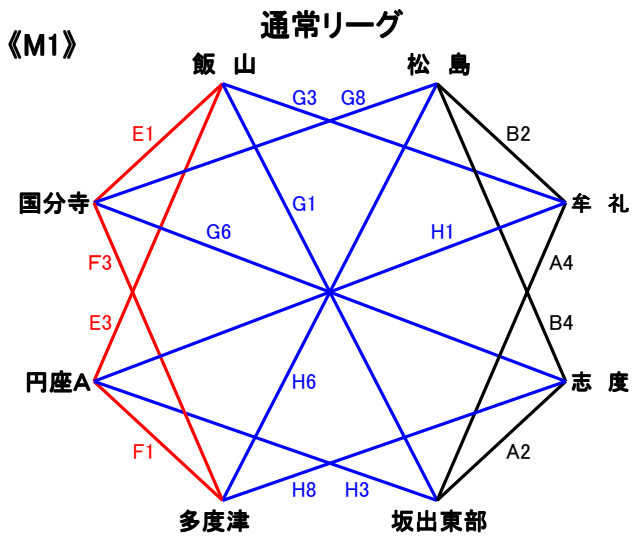

第3回香川ルーキーズカップ

【男子】

時間	11月3日(土)		11月4日(日)		11月11日(日)	
	大野原会館		豊浜小学校体育館		豊浜小学校体育館	
	Aコート(奥側)	Bコート(手前側)	Eコート(奥側)	Fコート(手前側)	Gコート(奥側)	Hコート(手前側)
1 09時00分	M ₂ 香川町 - 城東	M ₂ 丸亀南 - 栗林	M ₁ 国分寺 - 飯山	M ₁ 円座A - 多度津	M ₁ 飯山 - 坂出東部	M ₁ 円座A - 牟礼
2 09時40分	M ₁ 志度 - 坂出東部	M ₁ 牟礼 - 松島	M ₂ 亀阜 - 城東	M ₂ 丸亀南 - 竜川	M ₂ 香川町 - 川津	M ₂ 栗林 - 屋島
3 10時20分	M ₂ 城東 - 丸亀南	M ₂ 栗林 - 香川町	M ₁ 飯山 - 円座A	M ₁ 多度津 - 国分寺	M ₁ 飯山 - 牟礼	M ₁ 坂出東部 - 円座A
4 11時00分	M ₁ 坂出東部 - 牟礼	M ₁ 松島 - 志度	M ₂ 城東 - 竜川	M ₂ 丸亀南 - 亀阜	M ₂ 香川町 - 屋島	M ₂ 川津 - 栗林
5 11時40分	M ₃ 引田 - 豊中	M ₃ 円座B - 金山	M ₃ 引田 - 円座B	M ₃ 豊中 - 金山	M ₄ 高瀬 - 観音寺	M ₄ まんのう - 三本松
6 12時20分	M ₄ 高瀬 - まんのう	M ₄ 観音寺 - 三本松	M ₃ 金山 - 城東	M ₃ 香川町 - 栗林	M ₁ 国分寺 - 志度	M ₁ 多度津 - 松島
7 13時00分	M ₃ 三木 - 引田	M ₃ 豊中 - 円座B	M ₂ 国分寺 - 観音寺	M ₂ 城西 - 高瀬	M ₄ 綾歌 - 高瀬	M ₄ 観音寺 - まんのう
8 13時40分	M ₄ まんのう - 綾歌	M ₄ 三本松 - 高瀬	M ₃ 円座B - 三木	M ₃ 金山 - 引田	M ₁ 国分寺 - 松島	M ₁ 志度 - 多度津
9 14時20分	M ₂ 亀阜 - 川津	M ₂ 竜川 - 屋島	M ₃ 亀阜 - 松島	M ₃ 紀伊 - 香川町	M ₄ 三本松 - 綾歌	-
10 15時00分	M ₃ 金山 - 三木	M ₄ 綾歌 - 観音寺	M ₂ 国分寺 - 高瀬	M ₂ 観音寺 - 城西	-	-
11 15時40分	M ₂ 亀阜 - 竜川	M ₂ 川津 - 屋島	M ₃ 三木 - 豊中	M ₃ 紀伊 - 亀阜	-	-
12 16時20分	-	-	M ₃ 栗林 - 金山	M ₃ 城東 - 松島	-	-