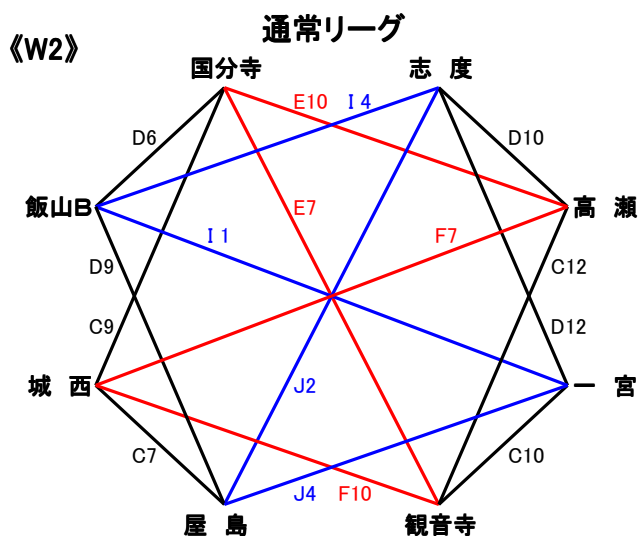

第3回香川ルーキーズカップ

【女子】

時間	11月3日(土)		11月4日(日)		11月11日(日)	
	飯山総合運動公園体育館		豊浜小学校体育館		大野原会館	
	Cコート(奥側)	Dコート(手前側)	Eコート(奥側)	Fコート(手前側)	Iコート(奥側)	Jコート(手前側)
1 09時00分	W₁ 多度津 - 飯山A	W₁ 善通寺 - 円座	M₁ 国分寺 - 飯山	M₁ 円座A - 多度津	-	-
2 09時40分	W₁ 綾歌 - 豊中	W₁ 三本松 - 丸亀南	M₂ 亀阜 - 城東	M₂ 丸亀南 - 竜川	W₂ 飯山B - 一宮	W₂ 屋島 - 志度
3 10時20分	W₁ 飯山A - 善通寺	W₁ 円座 - 多度津	M₁ 飯山 - 円座A	M₁ 多度津 - 国分寺	W₁ 飯山A - 綾歌	W₁ 善通寺 - 三本松
4 11時00分	W₁ 綾歌 - 三本松	W₁ 豊中 - 丸亀南	M₂ 城東 - 竜川	M₂ 丸亀南 - 亀阜	W₂ 飯山B - 志度	W₂ 一宮 - 屋島
5 11時40分	W₃ 金山 - 香川町	W₃ 城東 - 亀阜	M₃ 引田 - 円座B	M₃ 豊中 - 金山	W₁ 多度津 - 豊中	W₁ 円座 - 丸亀南
6 12時20分	W₃ 栗林 - 紀伊	W₂ 飯山B - 国分寺	W₃ 金山 - 城東	W₃ 香川町 - 栗林	W₁ 飯山A - 三本松	W₁ 綾歌 - 善通寺
7 13時00分	W₂ 城西 - 屋島	W₃ 松島 - 金山	W₂ 国分寺 - 観音寺	W₂ 城西 - 高瀬	W₁ 多度津 - 丸亀南	W₁ 豊中 - 円座
8 13時40分	W₃ 香川町 - 城東	W₃ 亀阜 - 栗林	M₃ 円座B - 三木	M₃ 金山 - 引田	-	-
9 14時20分	W₂ 国分寺 - 城西	W₂ 屋島 - 飯山B	W₃ 亀阜 - 松島	W₃ 紀伊 - 香川町	-	-
10 15時00分	W₂ 一宮 - 観音寺	W₂ 高瀬 - 志度	W₂ 国分寺 - 高瀬	W₂ 観音寺 - 城西	-	-
11 15時40分	W₃ 紀伊 - 松島	-	M₃ 三木 - 豊中	W₃ 紀伊 - 亀阜	-	-
12 16時20分	W₂ 観音寺 - 高瀬	W₂ 志度 - 一宮	W₃ 栗林 - 金山	W₃ 城東 - 松島	-	-