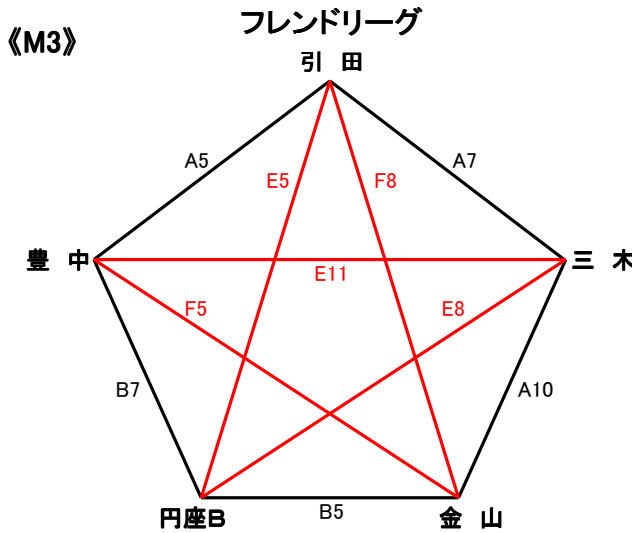

第3回香川ルーキーズカップ

【男子】

時間	11月3日(土)		11月4日(日)		11月11日(日)	
	大野原会館		豊浜小学校体育館		豊浜小学校体育館	
	Aコート(奥側)	Bコート(手前側)	Eコート(奥側)	Fコート(手前側)	Gコート(奥側)	Hコート(手前側)
1 09時00分	M ₂ 香川町 - 城東	M ₂ 丸亀南 - 栗林	M ₁ 国分寺 - 飯山	M ₁ 円座A - 多度津	M ₁ 飯山 - 坂出東部	M ₁ 円座A - 牟礼
2 09時40分	M ₁ 志度 - 坂出東部	M ₁ 牟礼 - 松島	M ₂ 亀阜 - 城東	M ₂ 丸亀南 - 竜川	M ₂ 香川町 - 川津	M ₂ 栗林 - 屋島
3 10時20分	M ₂ 城東 - 丸亀南	M ₂ 栗林 - 香川町	M ₁ 飯山 - 円座A	M ₁ 多度津 - 国分寺	M ₁ 飯山 - 牟礼	M ₁ 坂出東部 - 円座A
4 11時00分	M ₁ 坂出東部 - 牟礼	M ₁ 松島 - 志度	M ₂ 城東 - 竜川	M ₂ 丸亀南 - 亀阜	M ₂ 香川町 - 屋島	M ₂ 川津 - 栗林
5 11時40分	M ₃ 引田 - 豊中	M ₃ 円座B - 金山	M ₃ 引田 - 円座B	M ₃ 豊中 - 金山	M ₄ 高瀬 - 観音寺	M ₄ まんのう - 三本松
6 12時20分	M ₄ 高瀬 - まんのう	M ₄ 観音寺 - 三本松	M ₃ 金山 - 城東	M ₃ 香川町 - 栗林	M ₁ 国分寺 - 志度	M ₁ 多度津 - 松島
7 13時00分	M ₃ 三木 - 引田	M ₃ 豊中 - 円座B	M ₂ 国分寺 - 観音寺	M ₂ 城西 - 高瀬	M ₄ 綾歌 - 高瀬	M ₄ 観音寺 - まんのう
8 13時40分	M ₄ まんのう - 綾歌	M ₄ 三本松 - 高瀬	M ₃ 円座B - 三木	M ₃ 金山 - 引田	M ₁ 国分寺 - 松島	M ₁ 志度 - 多度津
9 14時20分	M ₂ 亀阜 - 川津	M ₂ 竜川 - 屋島	M ₃ 亀阜 - 松島	M ₃ 紀伊 - 香川町	M ₄ 三本松 - 綾歌	-
10 15時00分	M ₃ 金山 - 三木	M ₄ 綾歌 - 観音寺	M ₂ 国分寺 - 高瀬	M ₂ 観音寺 - 城西	-	-
11 15時40分	M ₂ 亀阜 - 竜川	M ₂ 川津 - 屋島	M ₃ 三木 - 豊中	M ₃ 紀伊 - 亀阜	-	-
12 16時20分	-	-	M ₃ 栗林 - 金山	M ₃ 城東 - 松島	-	-