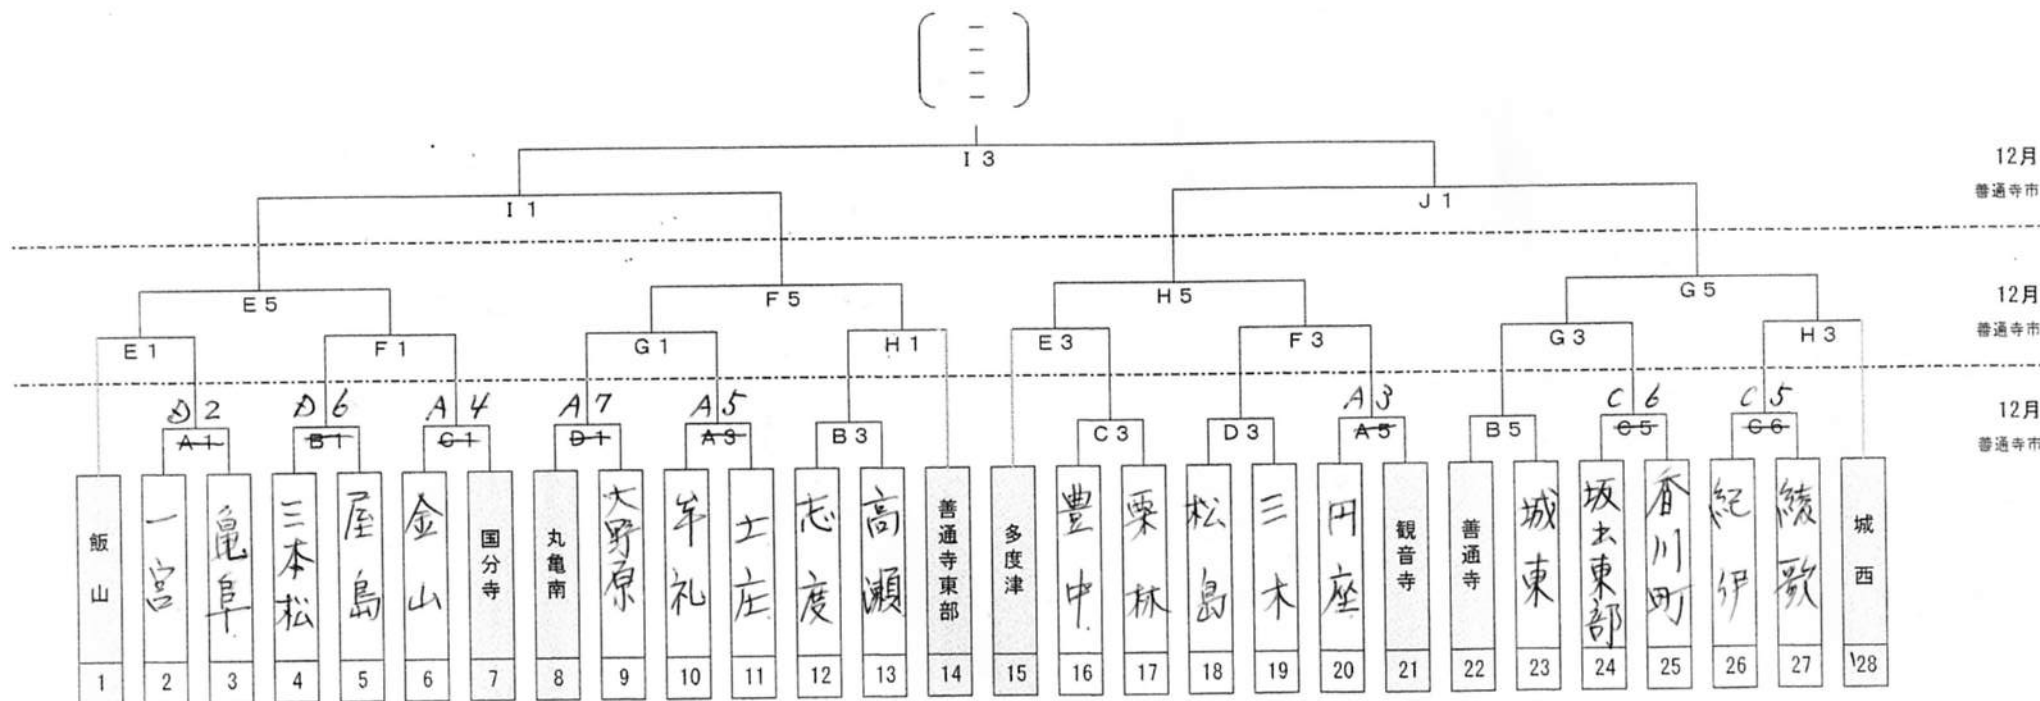

【女子】

※オープン参加：無し

12月
普通寺市
12月
普通寺市
12月
普通寺市

組合せ番号の下の※印は、オープン参加チームです。

【試合時間】	12月10日(土)	① 10:00	② 11:10	③ 12:20	④ 13:30	⑤ 14:40	⑥ 15:50	⑦ 17:00
	12月10日(土)	① 9:30	② 10:40	③ 11:50	④ 13:00	⑤ 14:10	⑥ 15:20	
	12月11日(日)	① 9:30	② 10:40	③ 11:50	④ 13:00	⑤ 14:10	⑥ 15:20	
	12月18日(日)	① 10:00	② 11:10	③ 12:20	④ 13:30			

【コート】	12月10日(土)	普通寺市民体育館	A: 入口側	B: 奥左側	C: 奥右側	D: サブアリーナ
	12月11日(日)	普通寺市民体育館	E: 入口側	F: 奥左側	G: 奥右側	H: サブアリーナ
	12月18日(日)	普通寺市民体育館	I: 入口側	J: 奥側		

【男子】

※オープン参加：無し

(-)
(-)
(-)

組合せ番号の下の※印は、オープン参加チームです。

【試合時間】	12月10日(土)	① 9:30 ^{10:00}	② 10:40 ^{11:10}	③ 11:50 ^{12:20}	④ 13:00 ^{13:30}	⑤ 14:10 ^{14:40}	⑥ 15:20 ^{15:50}	⑦ 17:00
	12月11日(日)	① 9:30	② 10:40	③ 11:50	④ 13:00	⑤ 14:10	⑥ 15:20	
	12月18日(日)	① 10:00	② 11:10	③ 12:20	④ 13:30			

【コート】	12月10日(土)	普通寺市民体育館	A: 入口側	B: 奥左側	C: 奥右側	D: サブアリーナ
	12月11日(日)	普通寺市民体育館	E: 入口側	F: 奥左側	G: 奥右側	H: サブアリーナ
	12月18日(日)	普通寺市民体育館	I: 入口側	J: 奥側		