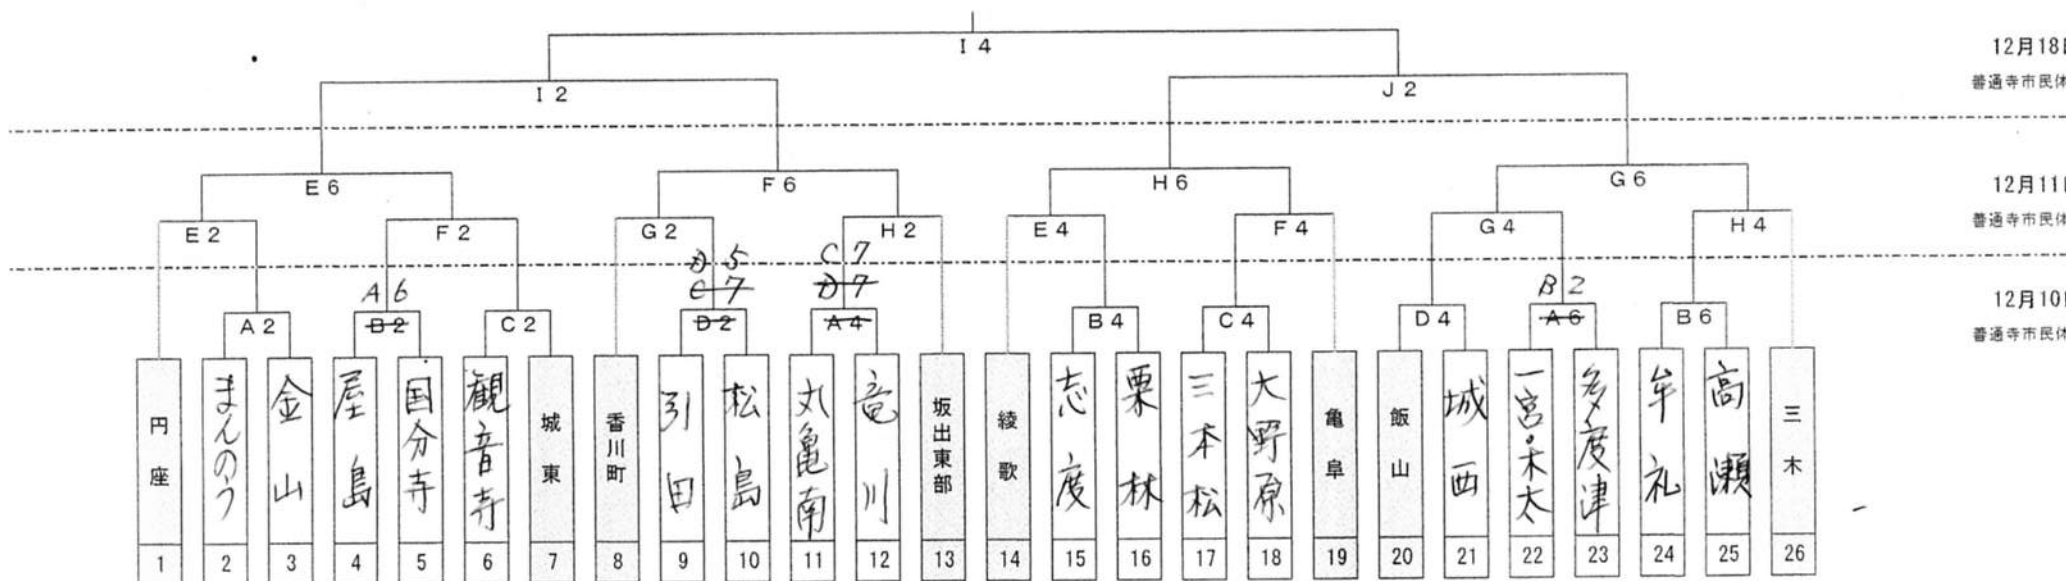

【女子】

※オープン参加：無し

12月
普通寺市
12月
普通寺市
12月
普通寺市

組合せ番号の下の※印は、オープン参加チームです。

【試合時間】	12月10日(土)	① 10:00	② 11:10	③ 12:20	④ 13:30	⑤ 14:40	⑥ 15:50	⑦ 17:00
	12月10日(土)	① 9:30	② 10:40	③ 11:50	④ 13:00	⑤ 14:10	⑥ 15:20	
	12月11日(日)	① 9:30	② 10:40	③ 11:50	④ 13:00	⑤ 14:10	⑥ 15:20	
	12月18日(日)	① 10:00	② 11:10	③ 12:20	④ 13:30			

【コート】	12月10日(土)	普通寺市民体育館	A: 入口側	B: 奥左側	C: 奥右側	D: サブアリーナ
	12月11日(日)	普通寺市民体育館	E: 入口側	F: 奥左側	G: 奥右側	H: サブアリーナ
	12月18日(日)	普通寺市民体育館	I: 入口側	J: 奥側		

【男子】

※オープン参加：無し

(-)
(-)
(-)

組合せ番号の下の※印は、オープン参加チームです。

【試合時間】	12月10日(土)	① 9:30 ^{10:00}	② 10:40 ^{11:10}	③ 11:50 ^{12:20}	④ 13:00 ^{13:30}	⑤ 14:10 ^{14:40}	⑥ 15:20 ^{15:50}	⑦ 17:00
	12月11日(日)	① 9:30	② 10:40	③ 11:50	④ 13:00	⑤ 14:10	⑥ 15:20	
	12月18日(日)	① 10:00	② 11:10	③ 12:20	④ 13:30			

【コート】	12月10日(土)	普通寺市民体育館	A: 入口側	B: 奥左側	C: 奥右側	D: サブアリーナ
	12月11日(日)	普通寺市民体育館	E: 入口側	F: 奥左側	G: 奥右側	H: サブアリーナ
	12月18日(日)	普通寺市民体育館	I: 入口側	J: 奥側		