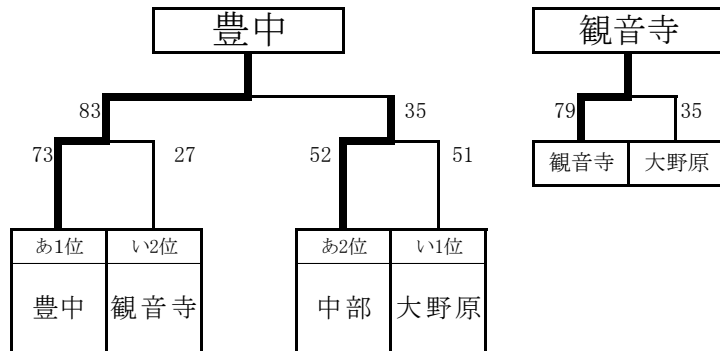

い トーナメント

	い リーグ	高瀬	詫間	豊浜	勝敗	順位
1	高瀬	/	○ 47 - 32	○ 64 - 31	2-0	1
2	詫間	× 32 - 47	/	○ 42 - 33	1-1	2
3	豊浜	× 31 - 64	× 33 - 42	/	0-2	3

	う リーグ	豊中	観音寺	和光	勝敗	順位
1	豊中	/	× 32 - 35	○ 34 - 31	1-1	2
2	観音寺	○ 35 - 32	/	○ 60 - 21	2-0	1
3	和光	× 31 - 34	× 21 - 60	/	0-2	3

決勝トーナメント

○女子

○男子