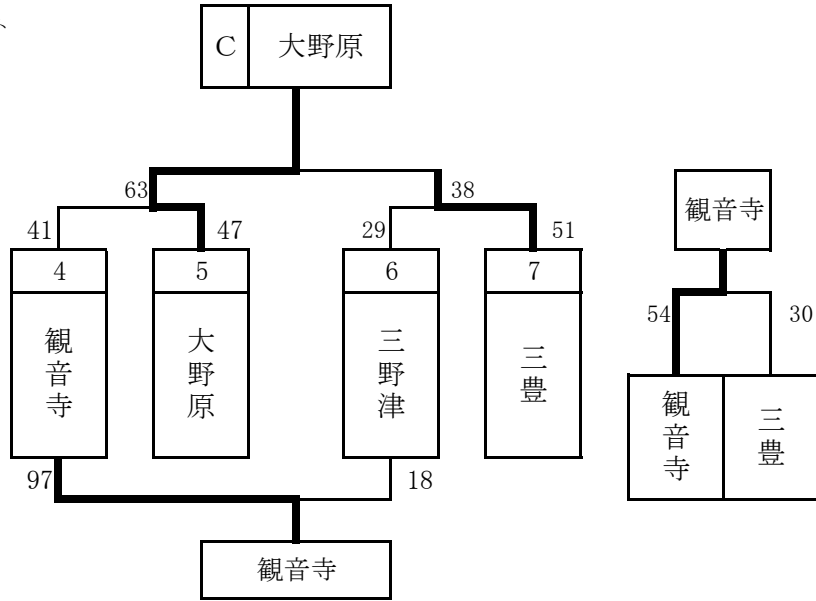

令和2年度 三観地区新人バスケットボール競技

日時：令和2年11月7日(土)，8日(日) 豊中町体育館

予選

○女子

	あ リーグ	豊中	中部	高瀬	勝敗	順位
1	豊中	/	○ 52 - 27	○ 86 - 10	2-0	1
2	中部	× 27 - 52	/	○ 61 - 22	1-1	2
3	高瀬	× 10 - 86	× 22 - 61	/	0-2	3

○男子

	あ リーグ	大野原	三豊	中部	勝敗	順位
1	大野原	/	○ 65 - 26	○ 65 - 47	2-0	1
2	三豊	× 26 - 65	/	× 45 - 54	0-2	3
3	中部	× 47 - 65	○ 54 - 45	/	1-1	2

い トーナメント

	い リーグ	高瀬	詫間	豊浜	勝敗	順位
1	高瀬	/	○ 47 - 32	○ 64 - 31	2-0	1
2	詫間	× 32 - 47	/	○ 42 - 33	1-1	2
3	豊浜	× 31 - 64	× 33 - 42	/	0-2	3

	う リーグ	豊中	観音寺	和光	勝敗	順位
1	豊中	/	× 32 - 35	○ 34 - 31	1-1	2
2	観音寺	○ 35 - 32	/	○ 60 - 21	2-0	1
3	和光	× 31 - 34	× 21 - 60	/	0-2	3

決勝トーナメント

○女子

○男子