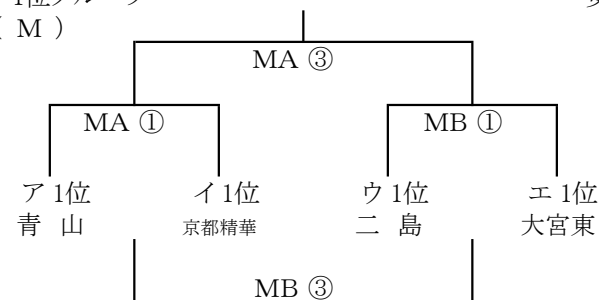

○○(△△)…初日は○○、その結果で2日目は△△が出場

6月11日(土)	丸亀市民 (M)				多度津 (T)					
	MA コート			MB コート			TA コート	TB コート		
① 9:00~	あ	東住吉 - 桜町		イ	勝山 - 飯山		う	玉島北 - 紫雲	エ	竜操(石井) - 香東
		56 - 90			51 - 44			92 - 40		74 - 19
オフィシャル		丸亀南(男子)			丸亀南(女子)			多度津(男子)		多度津(女子)
② 10:20~	い	江井島 - 香東		ウ	川之江南(桃山) - 普通寺東		え	今治南 - 屋島	ア	鳥取南 - 丸亀西
		61 - 72			56 - 66			83 - 53		51 - 81
オフィシャル		附属坂出(男子)			附属坂出(女子)			普通寺西(男子)		普通寺西(女子)
③ 11:40~	あ	桜町 - 別府北部		イ	飯山 - 京都精華		う	紫雲 - 二条	エ	香東 - 大宮東
		54 - 71			10 - 91			44 - 82		28 - 82
オフィシャル		東住吉			勝山			玉島北		勝山
④ 13:00~	い	香東 - 太宰府西		ウ	普通寺東 - 二島		え	屋島 - 美川	ア	丸亀西 - 青山
		52 - 58			29 - 101			54 - 84		52 - 69
オフィシャル		江井島			川之江南(桃山)			今治南		鳥取南
⑤ 14:20~	あ	別府北部 - 東住吉		イ	京都精華 - 勝山		う	二条 - 玉島北	エ	大宮東 - 竜操(石井)
		91 - 41			78 - 33			49 - 48		68 - 42
オフィシャル		桜町			飯山			紫雲		香東
⑥ 15:40~	い	太宰府西 - 江井島		ウ	二島 - 川之江南(桃山)		え	美川 - 今治南	ア	青山 - 鳥取南
		68 - 29			96 - 33			46 - 58		78 - 41
オフィシャル		香東			普通寺東			屋島		丸亀西

第 7 回 KAGAWACUP
2日目 同順位のトーナメント

2016/6/12 (日)
開場時刻 8:20 (全会場)

男子 1位グループ
(M)

男子 2位グループ
(V)

男子 3位グループ
(V)

女子 1位グループ
(M)

女子 2位グループ
(W)

女子 3位グループ
(W)