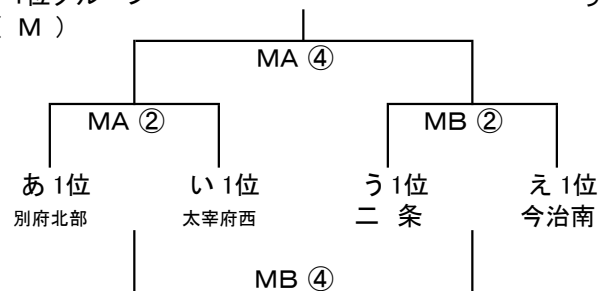

男子 2位グループ
(V)

第 7 回 KAGAWACUP
2日目 同順位のトーナメント

2016/6/12 (日)
開場時刻 8:20 (全会場)

男子 1位グループ
(M)