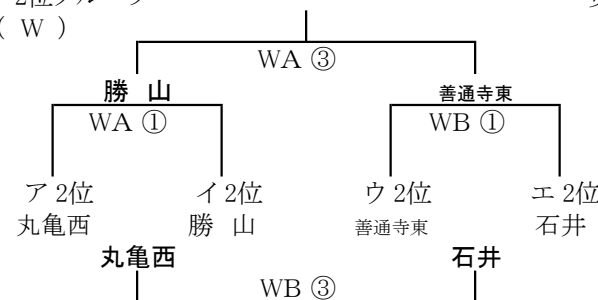

女子

アリーグ	順位	勝	敗	イリーグ	順位	勝	敗	ウリーグ	順位	勝	敗	エリーグ	順位	勝	敗
i 鳥取南	3位	0	2	i 勝山	2位	1	1	i 川之江南(桃山)	3位	0	2	i 竜操(石井)	2位	1	1
ii 青山	1位	2	0	ii 京都精華	1位	2	0	ii 二島	1位	2	0	ii 大宮東	1位	2	0
iii 丸亀西	2位	1	1	iii 飯山	3位	0	2	iii 普通寺東	2位	1	1	iii 香東	3位	0	2

○○(△△)…初日は○○、その結果で2日目は△△が出場

6月11日(土)	丸亀市民 (M)				多度津 (T)					
	MA コート			MB コート			TA コート	TB コート		
① 9:00~	あ	東住吉 - 桜町		イ	勝山 - 飯山		う	玉島北 - 紫雲	エ	竜操(石井) - 香東
		56 - 90			51 - 44			92 - 40		74 - 19
オフィシャル		丸亀南(男子)			丸亀南(女子)			多度津(男子)		多度津(女子)
② 10:20~	い	江井島 - 香東		ウ	川之江南(桃山) - 普通寺東		え	今治南 - 屋島	ア	鳥取南 - 丸亀西
		61 - 72			56 - 66			83 - 53		51 - 81
オフィシャル		附属坂出(男子)			附属坂出(女子)			普通寺西(男子)		普通寺西(女子)
③ 11:40~	あ	桜町 - 別府北部		イ	飯山 - 京都精華		う	紫雲 - 二条	エ	香東 - 大宮東
		54 - 71			10 - 91			44 - 82		28 - 82
オフィシャル		東住吉			勝山			玉島北		勝山
④ 13:00~	い	香東 - 太宰府西		ウ	普通寺東 - 二島		え	屋島 - 美川	ア	丸亀西 - 青山
		52 - 58			29 - 101			54 - 84		52 - 69
オフィシャル		江井島			川之江南(桃山)			今治南		鳥取南
⑤ 14:20~	あ	別府北部 - 東住吉		イ	京都精華 - 勝山		う	二条 - 玉島北	エ	大宮東 - 竜操(石井)
		91 - 41			78 - 33			49 - 48		68 - 42
オフィシャル		桜町			飯山			紫雲		香東
⑥ 15:40~	い	太宰府西 - 江井島		ウ	二島 - 川之江南(桃山)		え	美川 - 今治南	ア	青山 - 鳥取南
		68 - 29			96 - 33			46 - 58		78 - 41
オフィシャル		香東			普通寺東			屋島		丸亀西

第 7 回 KAGAWACUP
2日目 同順位のトーナメント

2016/6/12 (日)
開場時刻 8:20 (全会場)

男子 1位グループ
(M)

男子 2位グループ
(V)

男子 3位グループ
(V)

女子 1位グループ
(M)

女子 2位グループ
(W)

女子 3位グループ
(W)