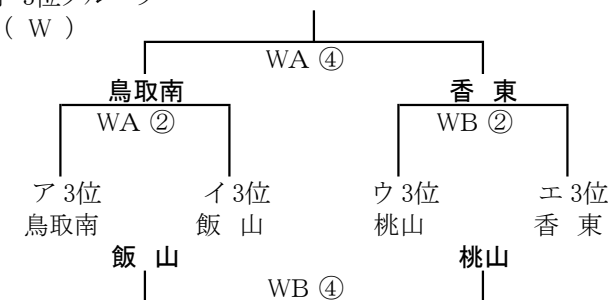

女子

アリーグ	順位	勝	敗	イリーグ	順位	勝	敗	ウリーグ	順位	勝	敗	エリーグ	順位	勝	敗
i 鳥取南	3位	0	2	i 勝山	2位	1	1	i 川之江南(桃山)	3位	0	2	i 竜操(石井)	2位	1	1
ii 青山	1位	2	0	ii 京都精華	1位	2	0	ii 二島	1位	2	0	ii 大宮東	1位	2	0
iii 丸亀西	2位	1	1	iii 飯山	3位	0	2	iii 普通寺東	2位	1	1	iii 香東	3位	0	2

○○(△△)…初日は○○、その結果で2日目は△△が出場

6月11日(土)	丸亀市民 (M)				多度津 (T)					
	MA コート			MB コート			TA コート	TB コート		
① 9:00~	あ	東住吉 - 桜町		イ	勝山 - 飯山		う	玉島北 - 紫雲	エ	竜操(石井) - 香東
		56 - 90			51 - 44			92 - 40		74 - 19
オフィシャル		丸亀南(男子)			丸亀南(女子)			多度津(男子)		多度津(女子)
② 10:20~	い	江井島 - 香東		ウ	川之江南(桃山) - 普通寺東		え	今治南 - 屋島	ア	鳥取南 - 丸亀西
		61 - 72			56 - 66			83 - 53		51 - 81
オフィシャル		附属坂出(男子)			附属坂出(女子)			普通寺西(男子)		普通寺西(女子)
③ 11:40~	あ	桜町 - 別府北部		イ	飯山 - 京都精華		う	紫雲 - 二条	エ	香東 - 大宮東
		54 - 71			10 - 91			44 - 82		28 - 82
オフィシャル		東住吉			勝山			玉島北		勝山
④ 13:00~	い	香東 - 太宰府西		ウ	普通寺東 - 二島		え	屋島 - 美川	ア	丸亀西 - 青山
		52 - 58			29 - 101			54 - 84		52 - 69
オフィシャル		江井島			川之江南(桃山)			今治南		鳥取南
⑤ 14:20~	あ	別府北部 - 東住吉		イ	京都精華 - 勝山		う	二条 - 玉島北	エ	大宮東 - 竜操(石井)
		91 - 41			78 - 33			49 - 48		68 - 42
オフィシャル		桜町			飯山			紫雲		香東
⑥ 15:40~	い	太宰府西 - 江井島		ウ	二島 - 川之江南(桃山)		え	美川 - 今治南	ア	青山 - 鳥取南
		68 - 29			96 - 33			46 - 58		78 - 41
オフィシャル		香東			普通寺東			屋島		丸亀西

第 7 回 KAGAWACUP
2日目 同順位のトーナメント

2016/6/12 (日)
開場時刻 8:20 (全会場)

男子 1位グループ
(M)

男子 2位グループ
(V)

男子 3位グループ
(V)

女子 1位グループ
(M)

女子 2位グループ
(W)

女子 3位グループ
(W)

6月12日 (日)	丸亀市民(M)		ヴィスポ(V)		丸亀西(W)	
	MA コート	MB コート	VA コート	VB コート	WA コート	WB コート
① 9:00~	ア1 - イ1 青山 京都精華 高松北(女子)	ウ1 - エ1 二島 大宮東 三豊(男子)	あ2 - い2 桜町 玉島北 琴平(女子)	う2 - え2 美川 香東 満濃(男子)	ア2 - イ2 丸亀西 勝山 坂出東部(男子)	ウ2 - エ2 普通寺東 石井 丸亀東(女子)
② 10:20~	あ1 - い1 別府北部 太宰府西 三豊(女子)	う1 - え1 二条 今治南 三野津(女子)	あ3 - い3 東住吉 紫雲 琴平(男子)	う3 - え3 江井島 屋島 満濃(女子)	ア3 - イ3 鳥取南 飯山 丸亀南(男子)	ウ3 - エ3 桃山 香東 丸亀南(女子)
③ 11:40~	A①勝 - B①勝 豊浜(男子)	A①負 - B①負 三豊(男子)	玉島北 - 美川 観中部(男子)	香東 - 桜町 観中部(女子)	勝山 - 普通寺東 坂出東部(男子)	石井 - 丸亀西 普通寺東(男子)
④ 13:00~	A②勝 - B②勝 高松北(女子)	A②負 - B②負 三野津(女子)	屋島 - 東住吉 琴平(女子)	紫雲 - 江井島 満濃(男子)	香東 - 鳥取南 丸亀西(男子)	飯山 - 桃山 丸亀西(男子)