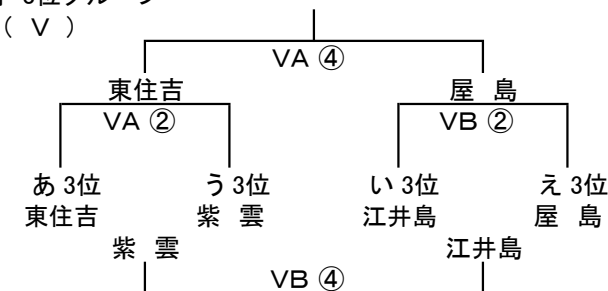

○○(△△)…初日は○○、その結果で2日目は△△が出場

6月11日(土)	丸亀市民 (M)				多度津 (T)					
	MA コート			MB コート			TA コート	TB コート		
① 9:00~	あ	東住吉 - 桜町		イ	勝山 - 飯山		う	玉島北 - 紫雲	エ	竜操(石井) - 香東
		56 - 90			51 - 44			92 - 40		74 - 19
オフィシャル		丸亀南(男子)			丸亀南(女子)			多度津(男子)		多度津(女子)
② 10:20~	い	江井島 - 香東		ウ	川之江南(桃山) - 普通寺東		え	今治南 - 屋島	ア	鳥取南 - 丸亀西
		61 - 72			56 - 66			83 - 53		51 - 81
オフィシャル		附属坂出(男子)			附属坂出(女子)			普通寺西(男子)		普通寺西(女子)
③ 11:40~	あ	桜町 - 別府北部		イ	飯山 - 京都精華		う	紫雲 - 二条	エ	香東 - 大宮東
		54 - 71			10 - 91			44 - 82		28 - 82
オフィシャル		東住吉			勝山			玉島北		勝山
④ 13:00~	い	香東 - 太宰府西		ウ	普通寺東 - 二島		え	屋島 - 美川	ア	丸亀西 - 青山
		52 - 58			29 - 101			54 - 84		52 - 69
オフィシャル		江井島			川之江南(桃山)			今治南		鳥取南
⑤ 14:20~	あ	別府北部 - 東住吉		イ	京都精華 - 勝山		う	二条 - 玉島北	エ	大宮東 - 竜操(石井)
		91 - 41			78 - 33			49 - 48		68 - 42
オフィシャル		桜町			飯山			紫雲		香東
⑥ 15:40~	い	太宰府西 - 江井島		ウ	二島 - 川之江南(桃山)		え	美川 - 今治南	ア	青山 - 鳥取南
		68 - 29			96 - 33			46 - 58		78 - 41
オフィシャル		香東			普通寺東			屋島		丸亀西

第 7 回 KAGAWACUP
2日目 同順位のトーナメント

2016/6/12 (日)
開場時刻 8:20 (全会場)

男子 1位グループ
(M)

男子 2位グループ
(V)

男子 3位グループ
(V)

女子 1位グループ
(M)

女子 2位グループ
(W)

女子 3位グループ
(W)

6月12日 (日)	丸亀市民(M)		ヴィスポ(V)		丸亀西(W)	
	MA コート	MB コート	VA コート	VB コート	WA コート	WB コート
① 9:00~	ア1 - イ1 青山 京都精華 高松北(女子)	ウ1 - エ1 二島 大宮東 三豊(男子)	あ2 - い2 桜町 玉島北 琴平(女子)	う2 - え2 美川 香東 満濃(男子)	ア2 - イ2 丸亀西 勝山 坂出東部(男子)	ウ2 - エ2 普通寺東 石井 丸亀東(女子)
② 10:20~	あ1 - い1 別府北部 太宰府西 三豊(女子)	う1 - え1 二条 今治南 三野津(女子)	あ3 - い3 東住吉 紫雲 琴平(男子)	う3 - え3 江井島 屋島 満濃(女子)	ア3 - イ3 鳥取南 飯山 丸亀南(男子)	ウ3 - エ3 桃山 香東 丸亀南(女子)
③ 11:40~	A①勝 - B①勝 豊浜(男子)	A①負 - B①負 三豊(男子)	玉島北 - 美川 観中部(男子)	香東 - 桜町 観中部(女子)	勝山 - 普通寺東 坂出東部(男子)	石井 - 丸亀西 普通寺東(男子)
④ 13:00~	A②勝 - B②勝 高松北(女子)	A②負 - B②負 三野津(女子)	屋島 - 東住吉 琴平(女子)	紫雲 - 江井島 満濃(男子)	香東 - 鳥取南 丸亀西(男子)	飯山 - 桃山 丸亀西(男子)