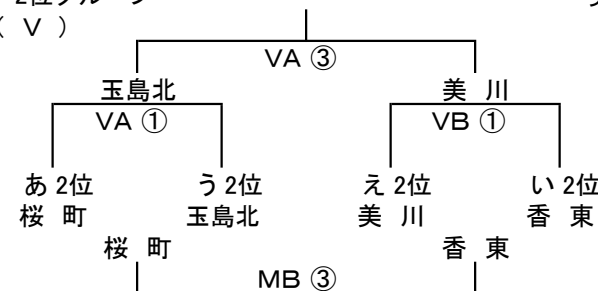

女子

アリーグ	順位	勝	敗	イリーグ	順位	勝	敗	ウリーグ	順位	勝	敗	エリーグ	順位	勝	敗
i 鳥取南	3位	0	2	i 勝山	2位	1	1	i 川之江南(桃山)	3位	0	2	i 竜操(石井)	2位	1	1
ii 青山	1位	2	0	ii 京都精華	1位	2	0	ii 二島	1位	2	0	ii 大宮東	1位	2	0
iii 丸亀西	2位	1	1	iii 飯山	3位	0	2	iii 普通寺東	2位	1	1	iii 香東	3位	0	2

○○(△△)…初日は○○、その結果で2日目は△△が出場

6月11日(土)	丸亀市民 (M)				多度津 (T)					
	MA コート			MB コート			TA コート	TB コート		
① 9:00~	あ	東住吉 - 桜町		イ	勝山 - 飯山		う	玉島北 - 紫雲	エ	竜操(石井) - 香東
		56 - 90			51 - 44			92 - 40		74 - 19
オフィシャル		丸亀南(男子)			丸亀南(女子)			多度津(男子)		多度津(女子)
② 10:20~	い	江井島 - 香東		ウ	川之江南(桃山) - 普通寺東		え	今治南 - 屋島	ア	鳥取南 - 丸亀西
		61 - 72			56 - 66			83 - 53		51 - 81
オフィシャル		附属坂出(男子)			附属坂出(女子)			普通寺西(男子)		普通寺西(女子)
③ 11:40~	あ	桜町 - 別府北部		イ	飯山 - 京都精華		う	紫雲 - 二条	エ	香東 - 大宮東
		54 - 71			10 - 91			44 - 82		28 - 82
オフィシャル		東住吉			勝山			玉島北		勝山
④ 13:00~	い	香東 - 太宰府西		ウ	普通寺東 - 二島		え	屋島 - 美川	ア	丸亀西 - 青山
		52 - 58			29 - 101			54 - 84		52 - 69
オフィシャル		江井島			川之江南(桃山)			今治南		鳥取南
⑤ 14:20~	あ	別府北部 - 東住吉		イ	京都精華 - 勝山		う	二条 - 玉島北	エ	大宮東 - 竜操(石井)
		91 - 41			78 - 33			49 - 48		68 - 42
オフィシャル		桜町			飯山			紫雲		香東
⑥ 15:40~	い	太宰府西 - 江井島		ウ	二島 - 川之江南(桃山)		え	美川 - 今治南	ア	青山 - 鳥取南
		68 - 29			96 - 33			46 - 58		78 - 41
オフィシャル		香東			普通寺東			屋島		丸亀西

第 7 回 KAGAWACUP
2日目 同順位のトーナメント

2016/6/12 (日)
開場時刻 8:20 (全会場)

男子 1位グループ
(M)

男子 2位グループ
(V)

男子 3位グループ
(V)

女子 1位グループ
(M)

女子 2位グループ
(W)

女子 3位グループ
(W)