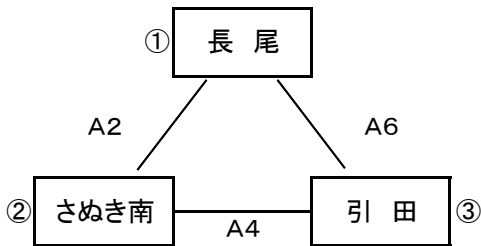

平成31年度さぬき・東かがわ地区中学校総合体育大会 バスケットボール競技 組み合わせ

試合開始時刻	
6日	13日
1 9:00~	1 9:00~
2 10:20~	2 10:30~
3 11:40~	3 12:00~
4 13:00~	4 13:30~
5 14:20~	
6 15:40~	

開会式
7月6日 8:30~
(飛翔体育館)
閉会式
7月13日 15:10~
(ツインパルながお)

会場
Aコート 飛翔体育館ステージ側
Bコート 飛翔体育館入り口側
Cコート ツインパルながおステージ側
Dコート ツインパルながお入り口側
体育館開館は
6日 8:00 13日 8:30
★第1試合までのコート使用アップは 第1試合のチームのみとする。

7月6日(土)

予選リーグ・トーナメント

男子

A組