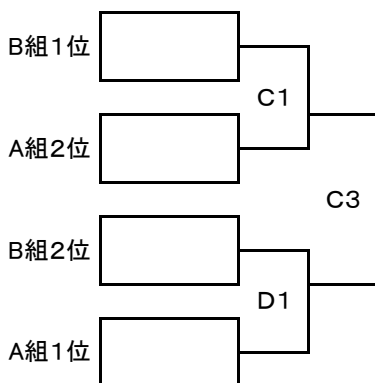

平成31年度さぬき・東かがわ地区中学校総合体育大会 バスケットボール競技 組み合わせ

試合開始時刻	
6日	13日
1 9:00~	1 9:00~
2 10:20~	2 10:30~
3 11:40~	3 12:00~
4 13:00~	4 13:30~
5 14:20~	
6 15:40~	

開会式
7月6日 8:30~
(飛翔体育館)
閉会式
7月13日 15:10~
(ツインパルながお)

会場
Aコート 飛翔体育館ステージ側
Bコート 飛翔体育館入り口側
Cコート ツインパルながおステージ側
Dコート ツインパルながお入り口側
体育館開館は
6日 8:00 13日 8:30
★第1試合までのコート使用アップは 第1試合のチームのみとする。

7月6日(土)

予選リーグ・トーナメント

男子

A組

B組

女子

A組

B組

7月13日(土)

決勝トーナメント

男子

女子