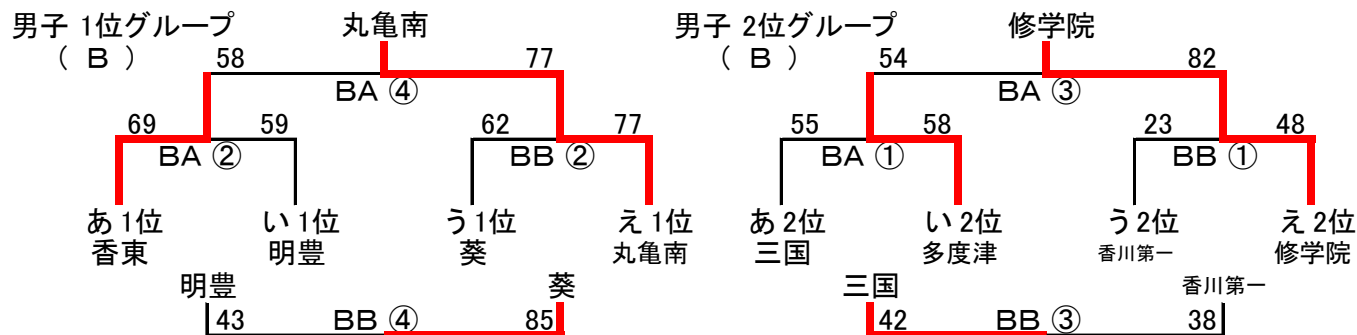

第 10 回 KAGAWACUP

2019/6/8 (土)

初日 3チームのリーグ戦を行い順位を決定

開場時刻 8:20 (全会場)

男子

あリーグ	順位	勝	敗
I 三国	2 位	1	1
II 岩国東	3 位	0	2
III 香東	1 位	2	0

いリーグ	順位	勝	敗
I 望海	3 位	0	2
II 明豊	1 位	2	0
III 多度津	2 位	1	1

うリーグ	順位	勝	敗
I 倉敷東	3 位	0	2
II 葵	1 位	2	0
III 香川第一	2 位	1	1

えリーグ	順位	勝	敗
I 修学院	2 位	1	1
II 大野東	3 位	0	2
III 丸亀南	1 位	2	0

女子

アリーグ	順位	勝	敗
i 竜操(薫英)	2 位	1	1
ii 宇和島城東	1 位	2	0
iii 飯山	3 位	0	2

イリーグ	順位	勝	敗
i 藍住東	3 位	0	2
ii 二島	1 位	2	0
iii 高松北	2 位	1	1

ウリーグ	順位	勝	敗
i 大分	1 位	2	0
ii ポラリス	2 位	1	1
iii 多度津	3 位	0	2

第 10 回 KAGAWACUP  
2日目 同順位のトーナメント

2019/6/9 (日)  
開場時刻 8:20 (全会場)

3位グループはハーフゲームの4チーム総当たり

6月9日 (日)	男子3位グループ 玉藻中学校	女子3位グループ 丸亀市民サブ
① 9:00~	32 - 26 岩国東 望海 玉藻	40 - 18 三国 藍住東 ウ3位
② 9:40~	39 - 20 倉敷東 大野東 あ3位	15 - 40 三国 飯山 ア3位
③ 10:20~	30 - 48 倉敷東 岩国東 え3位	29 - 29 多度津 藍住東 エ3位
④ 11:00~	34 - 35 大野東 望海 う3位	25 - 24 多度津 飯山 ウ3位
⑤ 11:40~	29 - 49 大野東 岩国東 い3位	63 - 40 丸亀西 藍住東
⑥ 12:20~	29 - 14 望海 倉敷東 玉藻	※三国と入れ替わりフルゲーム
13:00以降	出場チーム・会場 校 交流戦	県内オフィシャル担 当 チームの交流戦