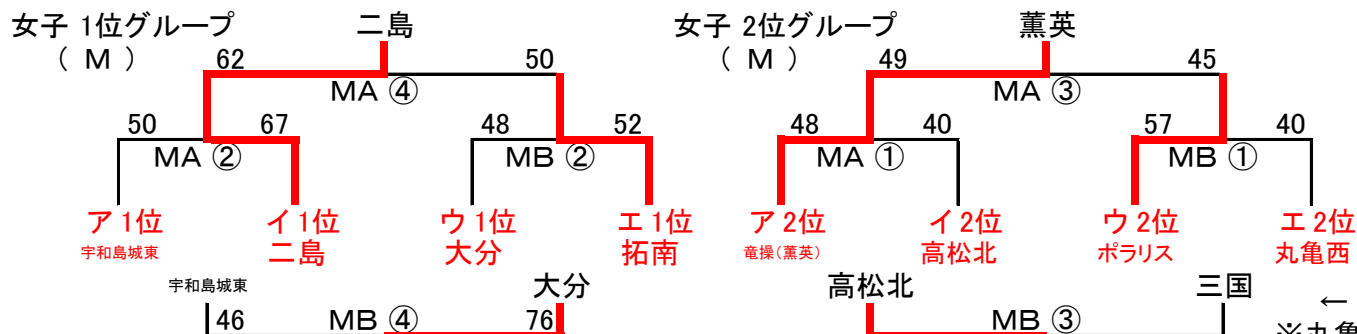

第 10 回 KAGAWACUP

2019/6/8 (土)

初日 3チームのリーグ戦を行い順位を決定

開場時刻 8:20 (全会場)

男子

あリーグ	順位	勝	敗
I 三国	2 位	1	1
II 岩国東	3 位	0	2
III 香東	1 位	2	0

いリーグ	順位	勝	敗
I 望海	3 位	0	2
II 明豊	1 位	2	0
III 多度津	2 位	1	1

うリーグ	順位	勝	敗
I 倉敷東	3 位	0	2
II 葵	1 位	2	0
III 香川第一	2 位	1	1

えリーグ	順位	勝	敗
I 修学院	2 位	1	1
II 大野東	3 位	0	2
III 丸亀南	1 位	2	0

女子

アリーグ	順位	勝	敗
i 竜操(薫英)	2 位	1	1
ii 宇和島城東	1 位	2	0
iii 飯山	3 位	0	2

イリーグ	順位	勝	敗
i 藍住東	3 位	0	2
ii 二島	1 位	2	0
iii 高松北	2 位	1	1

ウリーグ	順位	勝	敗
i 大分	1 位	2	0
ii ポラリス	2 位	1	1
iii 多度津	3 位	0	2

エリーグ	順位	勝	敗
i 拓南	1 位	2	0
ii 三国	3 位	0	2
iii 丸亀西	2 位	1	1

〇〇(△△)…初日は〇〇、その結果で2日目は△△が出場

6月8日(土)	丸亀市民 ( M )		高松市牟礼総合 ( T )	
	MA コート	MB コート	TA コート	TB コート
① 9:00~	ア 竜操(薫英) - 飯山 55 - 29	エ 拓南 - 丸亀西 82 - 43	あ 三国 - 香東 71 - 79	う 倉敷東 - 香川第一 34 - 51
オフィシャル	県内チーム	県内チーム	県内チーム	県内チーム
② 10:20~	ウ 大分 - 多度津 82 - 39	イ 藍住東 - 高松北 73 - 82	い 望海 - 多度津 45 - 65	え 修学院 - 丸亀南 47 - 55
オフィシャル	県内チーム	県内チーム	県内チーム	県内チーム
③ 11:40~	ア 飯山 - 宇和島城東 42 - 69	エ 丸亀西 - 三国 69 - 64	あ 香東 - 岩国東 79 - 76	う 香川第一 - 葵 20 - 78
オフィシャル	県内チーム	県内チーム	県内チーム	県内チーム
④ 13:00~	ウ 多度津 - ポラリス 34 - 94	イ 高松北 - 二島 39 - 75	い 多度津 - 明豊 45 - 70	え 丸亀南 - 大野東 78 - 42
オフィシャル	県内チーム	県内チーム	県内チーム	県内チーム
⑤ 14:20~	ア 宇和島城東 - 竜操(薫英) 46 - 44	エ 三国 - 拓南 56 - 83	あ 岩国東 - 三国 67 - 74	う 葵 - 倉敷東 88 - 51
オフィシャル	飯山	丸亀西	香東	香川第一
⑥ 15:40~	ウ ポラリス - 大分 65 - 66	イ 二島 - 藍住東 54 - 34	い 明豊 - 望海 56 - 48	え 大野東 - 修学院 25 - 68
オフィシャル	多度津	高松北	多度津	丸亀南

第 10 回 KAGAWACUP  
2日目 同順位のトーナメント

2019/6/9 (日)  
開場時刻 8:20 (全会場)

3位グループはハーフゲームの4チーム総当たり

6月9日 (日)	男子3位グループ 玉藻中学校	女子3位グループ 丸亀市民サブ
① 9:00~	32 - 26 岩国東 望海 玉藻	40 - 18 三国 藍住東 ウ3位
② 9:40~	39 - 20 倉敷東 大野東 あ3位	15 - 40 三国 飯山 ア3位
③ 10:20~	30 - 48 倉敷東 岩国東 え3位	29 - 29 多度津 藍住東 エ3位
④ 11:00~	34 - 35 大野東 望海 う3位	25 - 24 多度津 飯山 ウ3位
⑤ 11:40~	29 - 49 大野東 岩国東 い3位	63 - 40 丸亀西 藍住東
⑥ 12:20~	29 - 14 望海 倉敷東 玉藻	※三国と入れ替わりフルゲーム
13:00以降	出場チーム・会場 校 交流戦	県内オフィシャル担 当 チームの交流戦