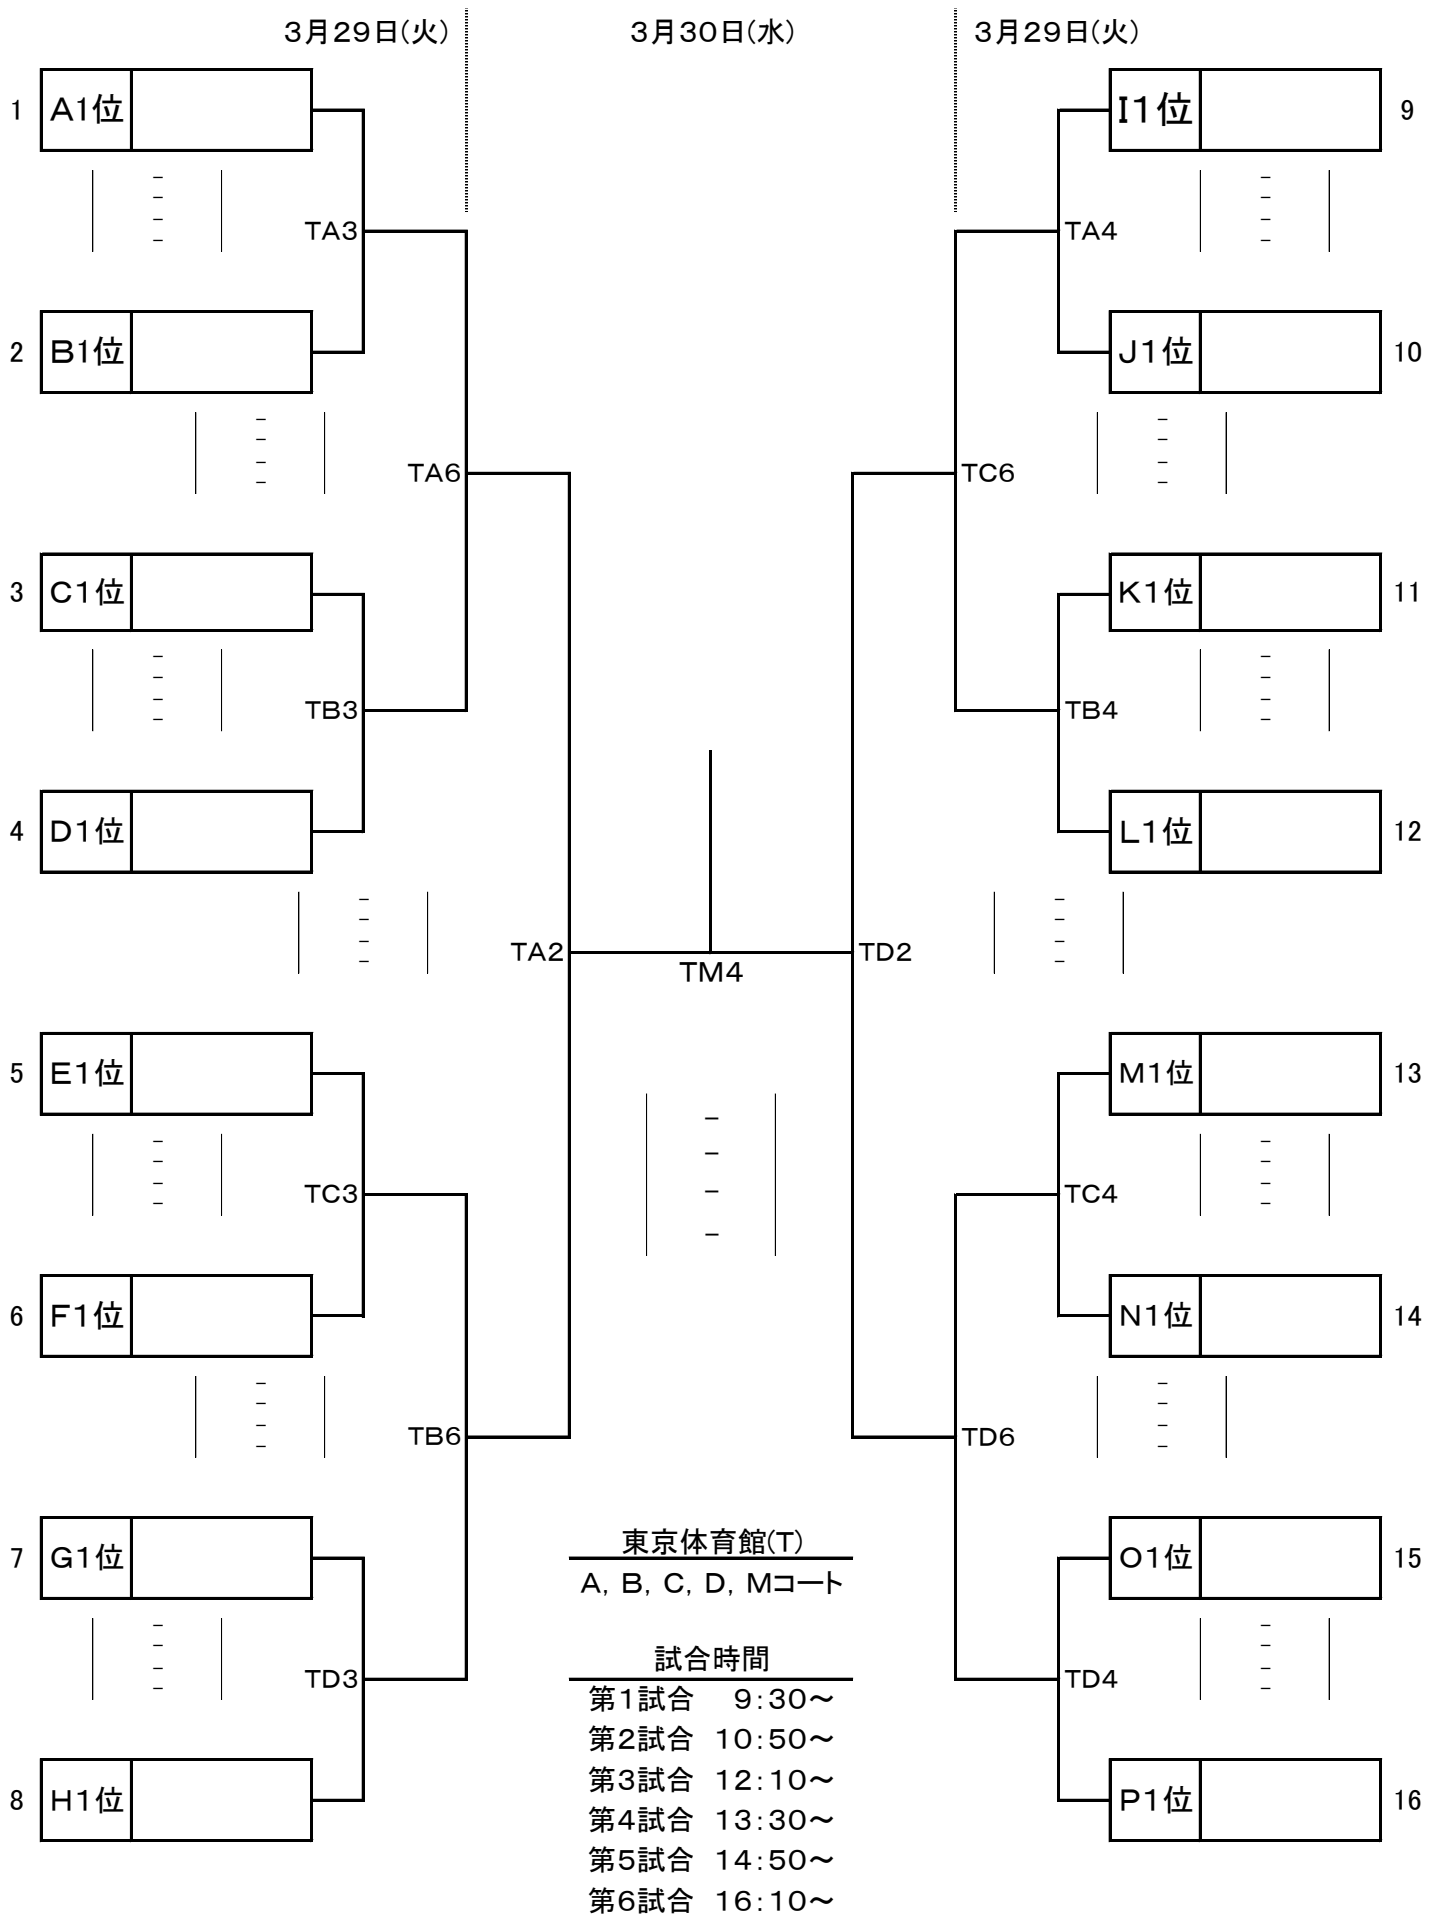

各リーグの1位が決勝トーナメント(16チーム)に進出

<女子予選リーグ>

3月28日(月)

会場	コート	リーグ	成績			第1試合 9:30~	第2試合 12:10~	第3試合 14:50~	会場	コート	リーグ	成績			第1試合 9:30~	第2試合 12:10~	第3試合 14:50~
			都道府県名	勝敗	順位							都道府県名	勝敗	順位			
横浜文化体育館	KA	a	神奈川	・		神奈川 vs 大阪	大阪 vs 秋田	秋田 vs 神奈川	川崎市とどろきアリーナ	KC	i	愛媛	・		愛媛 vs 岡山	岡山 vs 福島	福島 vs 愛媛
			大阪	・		-	-	-				-	-	-	-	-	
			秋田	・		-	-	-				-	-	-	-	-	-
	KB	b	熊本	・		熊本 vs 石川	石川 vs 栃木	栃木 vs 熊本		KD	j	長野	・		長野 vs 鳥取	鳥取 vs 佐賀	佐賀 vs 長野
			石川	・		-	-	-				-	-	-	-	-	
			栃木	・		-	-	-				-	-	-	-	-	-
市川市塩浜市民体育館	CA	c	京都	・		京都 vs 沖縄	沖縄 vs 山梨	山梨 vs 京都	越谷市立総合体育館	SA	k	三重	・		三重 vs 青森	青森 vs 山口	山口 vs 三重
			沖縄	・		-	-	-				-	-	-	-	-	
			山梨	・		-	-	-				-	-	-	-	-	
	CB	d	千葉	・		千葉 vs 富山	富山 vs 岐阜	岐阜 vs 千葉		SB	l	埼玉	・		埼玉 vs 岩手	岩手 vs 徳島	徳島 vs 埼玉
			富山	・		-	-	-				-	-	-	-	-	
			岐阜	・		-	-	-				-	-	-	-	-	
上尾運動公園体育館	SC	e	茨城	・		茨城 vs 宮崎	宮崎 vs 兵庫	兵庫 vs 茨城	浦安市運動公園総合体育館	CC	m	鹿児島	・		鹿児島 vs 北海道	北海道 vs 香川	香川 vs 鹿児島
			宮崎	・		-	-	-				-	-	-	-	-	
			兵庫	・		-	-	-				-	-	-	-	-	
	SD	f	奈良	・		奈良 vs 群馬	群馬 vs 福岡	福岡 vs 奈良		CD	n	宮城	・		宮城 vs 静岡	静岡 vs 島根	島根 vs 宮城
			群馬	・		-	-	-				-	-	-	-	-	
			福岡	・		-	-	-				-	-	-	-	-	
東京体育館	TA	g	長崎	・		長崎 vs 新潟	新潟 vs 和歌山	和歌山 vs 長崎	東京体育館	TC	o	高知	・		高知 vs 滋賀	滋賀 vs 東京A	東京A vs 高知
			新潟	・		-	-	-				-	-	-	-	-	
			和歌山	・		-	-	-				-	-	-	-	-	
	TB	h	広島	・		広島 vs 愛知	愛知 vs 東京B	東京B vs 広島		TD	p	福井	・		福井 vs 大分	大分 vs 山形	山形 vs 福井
			愛知	・		-	-	-				-	-	-	-	-	
			東京B	・		-	-	-				-	-	-	-	-	

各リーグの1位が決勝トーナメント(16チーム)に進出

<男子決勝トーナメント> 3月29日(火)・30日(水)

<女子決勝トーナメント> 3月29日(火)・30日(水)