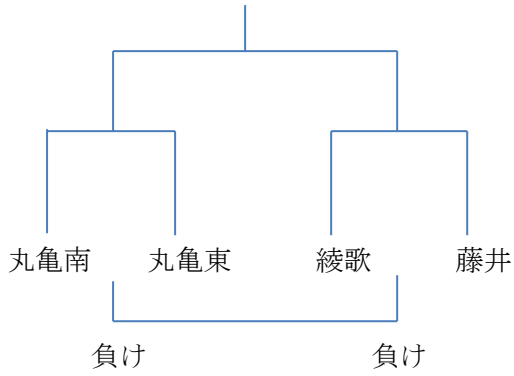

4月13日（土） 丸亀市立南中学校会場

[男子予選Aリーグ]

[男子予選Bリーグ]

飯山
丸亀西
大手前

各リーグ上位2チームが決勝トーナメント進出

[女子予選Aリーグ]

[女子予選Bリーグ]

飯山
丸亀東
綾歌