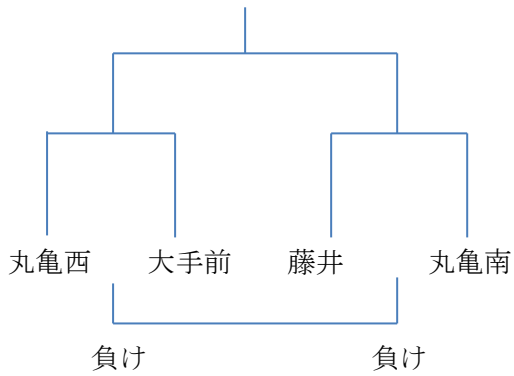

4月13日（土） 丸亀市立南中学校会場

[男子予選Aリーグ]

[男子予選Bリーグ]

飯山
丸亀西
大手前

各リーグ上位2チームが決勝トーナメント進出

[女子予選Aリーグ]

[女子予選Bリーグ]

飯山
丸亀東
綾歌