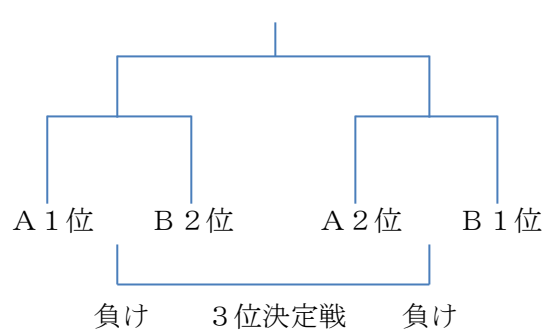

4月13日（土） 丸亀市立南中学校会場

[男子予選Aリーグ]

[男子予選Bリーグ]

飯山
丸亀西
大手前

各リーグ上位2チームが決勝トーナメント進出

[女子予選Aリーグ]

[女子予選Bリーグ]

飯山
丸亀東
綾歌

各リーグ上位2チームが決勝トーナメント進出

4月14日（日） 丸亀市立西中学校会場

[男子決勝トーナメント]

[女子決勝トーナメント]

試合順と開始時間

4月13日(土) 丸亀市立南中学校会場 開場8:00

男女予選リーグ

順	時間	Aコート		Bコート	
1	9:00	女	飯山 58 — 17 綾歌	男	飯山 81 — 28 大手前
			TO・コミッショナー 丸亀東		TO・コミッショナー 丸亀西
2	10:20	女	丸亀西 126 — 8 大手前	男	丸亀南 124 — 9 丸亀東
			TO・コミッショナー 丸亀南		TO・コミッショナー 藤井
3	11:40	女	綾歌 45 — 30 丸亀東	男	大手前 34 — 82 丸亀西
			TO・コミッショナー 飯山		TO・コミッショナー 飯山
4	13:00	女	藤井 28 — 88 丸亀南	男	綾歌 63 — 58 藤井
			TO・コミッショナー 大手前		TO・コミッショナー 丸亀東
5	14:20	女	丸亀東 41 — 76 飯山	男	丸亀西 40 — 43 飯山
			TO・コミッショナー 綾歌		TO・コミッショナー 大手前
6	15:40	女	丸亀西 89 — 32 丸亀南	男	丸亀南 82 — 21 綾歌
			TO・コミッショナーA4 負け		TO・コミッショナーB4の負け
7	17:00	女	大手前 14 — 20 藤井 (ハーフゲーム)	男	丸亀東 8 — 33 藤井 (ハーフゲーム)
			TO・コミッショナーA6の負け		TO・コミッショナー B6の負け