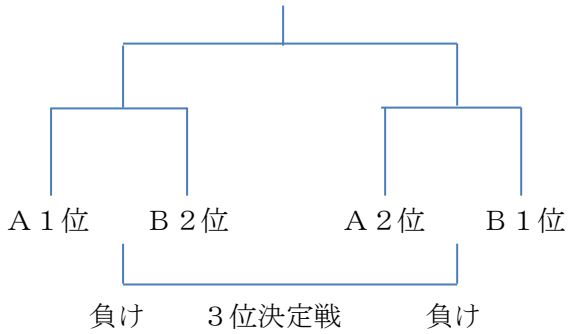

4月13日（土） 丸亀市立南中学校会場

[男子予選Aリーグ]

[男子予選Bリーグ]

飯山
丸亀西
大手前

各リーグ上位2チームが決勝トーナメント進出

[女子予選Aリーグ]

[女子予選Bリーグ]

飯山
丸亀東
綾歌

各リーグ上位2チームが決勝トーナメント進出

4月14日（日） 丸亀市立西中学校会場

[男子決勝トーナメント]

[女子決勝トーナメント]

試合順と開始時間

4月13日(土) 丸亀市立南中学校会場 開場8:00

男女予選リーグ

順	時間	Aコート		Bコート	
1	9:00	女	飯山 58 — 17 綾歌	男	飯山 81 — 28 大手前
			TO・コミッショナー 丸亀東		TO・コミッショナー 丸亀西
2	10:20	女	丸亀西 126 — 8 大手前	男	丸亀南 124 — 9 丸亀東
			TO・コミッショナー 丸亀南		TO・コミッショナー 藤井
3	11:40	女	綾歌 45 — 30 丸亀東	男	大手前 34 — 82 丸亀西
			TO・コミッショナー 飯山		TO・コミッショナー 飯山
4	13:00	女	藤井 28 — 88 丸亀南	男	綾歌 63 — 58 藤井
			TO・コミッショナー 大手前		TO・コミッショナー 丸亀東
5	14:20	女	丸亀東 41 — 76 飯山	男	丸亀西 40 — 43 飯山
			TO・コミッショナー 綾歌		TO・コミッショナー 大手前
6	15:40	女	丸亀西 89 — 32 丸亀南	男	丸亀南 82 — 21 綾歌
			TO・コミッショナーA4 負け		TO・コミッショナーB4の負け
7	17:00	女	大手前 14 — 20 藤井 (ハーフゲーム)	男	丸亀東 8 — 33 藤井 (ハーフゲーム)
			TO・コミッショナーA6の負け		TO・コミッショナー B6の負け