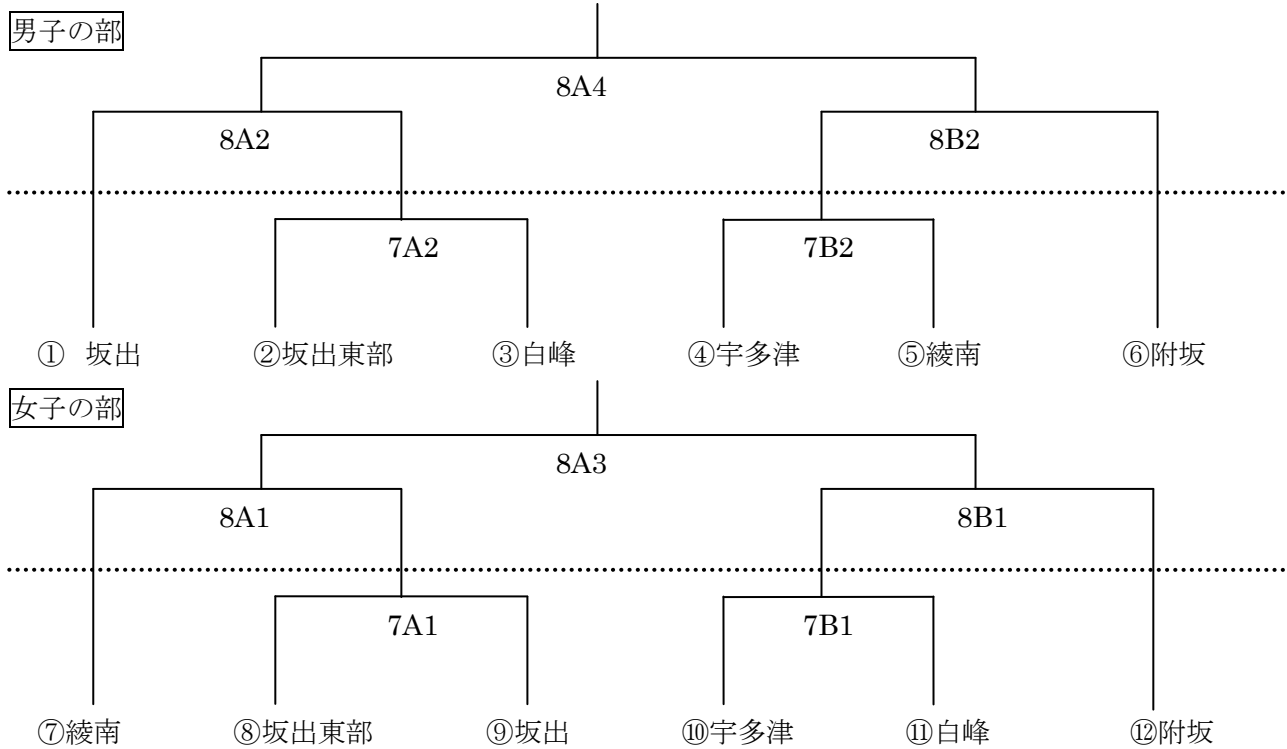

組合せ・日程

日付	試合	時間	Aコート：入口側（TO）	Bコート：奥側（TO）
7日 (土)	開会式	8:30~		
	第1試合（女子）	9:00~	坂出東部 3 2 vs 3 5 坂出	宇多津 6 2 vs 4 3 白峰
	第2試合（男子）	10:20~	坂出東部 5 8 vs 5 0 白峰	宇多津 6 2 vs 4 1 綾南
8日 (日)	第1試合（女子）	8:30~	綾南 7 4 vs 3 5 坂出	宇多津 5 7 vs 4 7 附坂
	第2試合（男子）	9:50~	坂出 1 0 7 vs 3 5 坂出東部	宇多津 3 0 vs 4 7 附坂
	第3試合（女子）	11:10~	綾南 5 2 vs 5 4 宇多津	
	第4試合（男子）	12:30~	坂出 6 8 vs 4 3 附坂	

男子 優勝 坂出 2位 附属坂出 3位 坂出東部 附坂

女子 優勝 宇多津 2位 綾南 3位 坂出 附属坂出

男女とも上位2チームが県大会出場